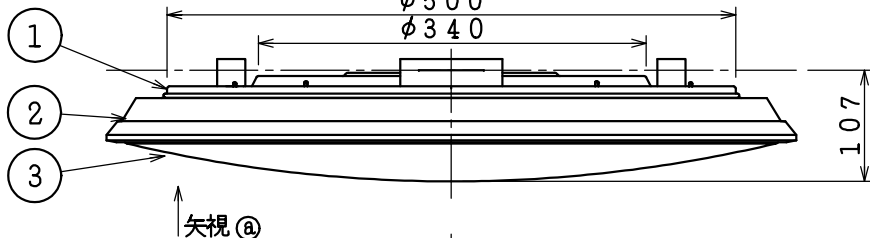

取付寸法(矢視 a)

- ・リモコンスイッチ付
- ・プルレススイッチ機能付
- ・連続調光機能付(100~約1%)
- ・連続調色機能付(2700K~6500K)
- ・バックアップ機能付(壁スイッチをOFFにし、3秒以上過ぎてからONにするとOFFにする前の状態で点灯します。)
- ・保安灯段調光機能付
- ・リモコン送信機で連続調光・調色ができます。
- ・直付け専用
- ・傾斜天井取付アダプタ対応型(AE49781E別売)
- ・器具取付前に必ず配線器具の固定強度をご確認ください。木ネジ1本での固定やガタツキのある配線器具への取付は危険ですのでお避けください。
- ・らくピタ取付(アダプタ)
- ・セードの取付方法は、枠回転式です。
- ・この器具の近くでは赤外線方式のリモコンが作動しない場合がごくまれにありますので、ご注意ください。
- ・電源OFF時に表示が点灯するタイプのスイッチを使用する場合、壁スイッチの使用は4個までとしてください。壁スイッチを5個以上使用される場合は、表示が点灯するタイプ以外のスイッチを使用してください。
- ・電源ON時に点灯する表示付スイッチを使うと、表示が暗くなったり点灯しないことがあります。
- ・LEDにはバラツキがあるため、同一型番でも発光色、明るさが異なる場合があります。
- ・虫などの入りにくい構造