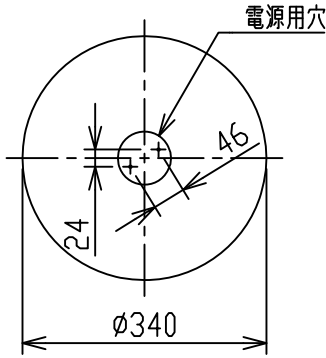

グリーン購入法適合

取付寸法(矢視①)

- ・リモコン送信機別売(AE54436E)
- ・プルスイッチ機能付
- ・バックアップ機能付
- ・リモコン送信機(別売)で保安球段調光ができます。
- ・リモコン送信機(別売)で連続調光(100~1%)ができます。
- ・傾斜天井取付アダプタ対応型(AE49781E別売)
- ・器具取付前に必ず配線器具の固定強度をご確認ください。
木ネジ1本での固定やガタツキのある配線器具への取付は危険ですのでお避けください。
- ・らくピタ取付
- ・セード取付方法は、セード回転式です。
- ・調光器は使用できません。
- ・電源OFF時に表示が点灯するタイプのスイッチを使用する場合、壁スイッチの使用は4個までとさせていただきます。
壁スイッチを5個以上使用される場合は、表示が点灯するタイプ以外のスイッチを使用してください。
- ・この器具の近くでは赤外線方式のリモコンが作動しない場合がごくまれにありますので、ご注意ください。
- ・ランプ点灯時に点灯する表示付スイッチを使うと、表示が暗くなったり点灯しないことがあります。
- ・LEDにはバラツキがあるため、同一型番でも発光色、明るさが異なる場合があります。

定格光束	4899 lm
固有エネルギー消費効率	126.2 lm/W

JIS C 8105-5に基づく測定方法によって
固有エネルギー消費効率を測定。

△安全に関するご注意

- ・この器具は非防水です。湿気が多い場所や屋外では使用できません。
- ・火災・感電の原因になります。
- ・器具を布や紙などでおおって使用しないでください。
- ・火災の原因になります。
- ・指定以外の取付はできません。
- ・器具の落下によるけがの原因になります。