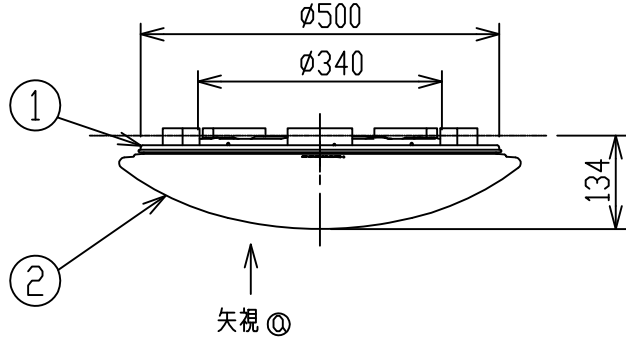

グリーン購入法適合

取付寸法(矢視①)

- ・リモコン送信機別売(AE54436E)
- ・プルスイッチ機能付
- ・バックアップ機能付
- ・リモコン送信機(別売)で保安球段調光ができます。
- ・リモコン送信機(別売)で連続調光(100~1%)ができます。
- ・傾斜天井取付アダプタ対応型(AE49781E別売)
- ・器具取付前に必ず配線器具の固定強度をご確認ください。
木ネジ1本での固定やガタツキのある配線器具への取付は危険ですのでお避けください。
- ・らくピタ取付
- ・セード取付方法は、セード回転式です。
- ・調光器は使用できません。
- ・電源OFF時に表示が点灯するタイプのスイッチを使用する場合、壁スイッチの使用は4個までとさせていただきます。
壁スイッチを5個以上使用される場合は、表示が点灯するタイプ以外のスイッチを使用してください。
- ・この器具の近くでは赤外線方式のリモコンが作動しない場合がごくまれにありますので、ご注意ください。
- ・ランプ点灯時に点灯する表示付スイッチを使うと、表示が暗くなったり点灯しないことがあります。
- ・LEDにはバラツキがあるため、同一型番でも発光色、明るさが異なる場合があります。

定格光束	4899 lm
固有エネルギー消費効率	126.2 lm/W

JIS C 8105-5に基づく測定方法によって
固有エネルギー消費効率を測定。

△安全に関するご注意

- ・この器具は非防水です。湿気が多い場所や屋外では使用できません。
- ・火災・感電の原因になります。
- ・器具を布や紙などでおおって使用しないでください。
- ・火災の原因になります。
- ・指定以外の取付はできません。
- ・器具の落下によるけがの原因になります。