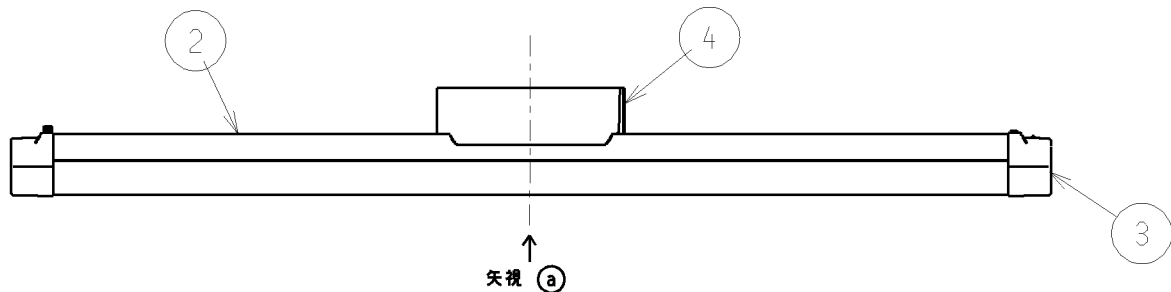

取付寸法 (矢視 a)

- ・リモコンスイッチ付
- ・プルレススイッチ機能付
- ・バックアップ機能付
- ・らくピタ2取付。
- ・器具取付に必ず配線器具の固定強度をご確認ください。木ネジ1本での固定やガタツキのある配線器具への取付は危険です。お避けください。
- ・セードは取り外してきません。
- ・この器具の近くでは赤外線方式のリモコンが作動しない場合がごくまれにありますので、ご注意ください。
- ・LEDにはバラツキがあるため、同一型番でも発光色、明るさが異なる場合があります。

△安全に関するご注意

- ・指定のランプ以外は使用しないでください。火災の原因になります。
- ・この器具は非防水です。湿気が多い場所や屋外では使用できません。火災・感電の原因になります。
- ・器具やランプを布や紙などでおおって使用しないでください。火災の原因になります。
- ・指定以外の取付けはできません。器具の落下によるけがの原因になります。

7						型番	AH 39743 L
6					入力電圧	100V	
5					入力電流	0.38A	品名 LEDシーリング
4	フランジ	ポリプロピレン	1	白色	消費電力	37.0W	適合ランプ LED
3	エンドキャップ	スチロール	2	白色	力率	高力率	W × 数 37.0W × 1
2	本体	アルミ	1	シルバーアルマイト	重量	1.4kg	色・形 5000K・演色性(Ro80)
1	セード	ポリカーボネート	1	乳白色	スイッチ		口金
部番	部品名	材質	数	備考	全灯→調光(50%)→ 調光(25%)→LED保安灯		点灯方式
							20131210