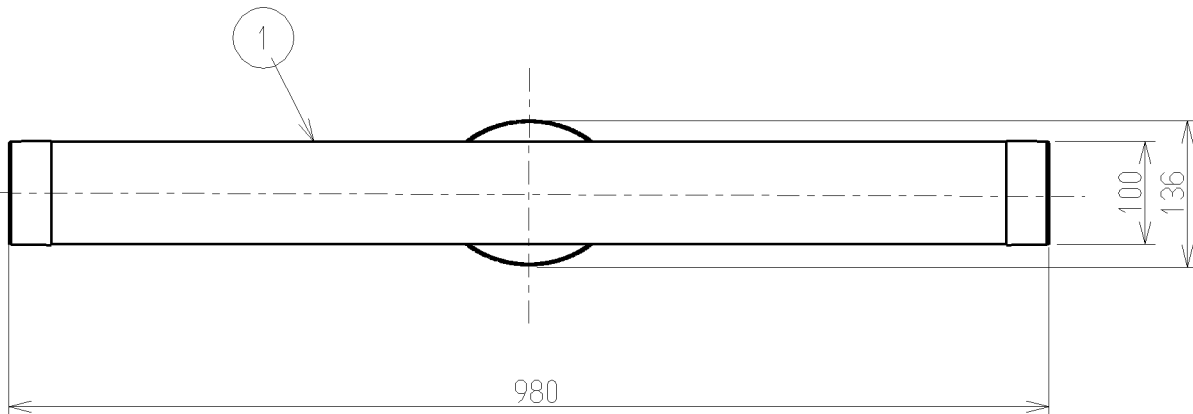

取付寸法 (矢視 a)

- ・リモコンスイッチ付
- ・プルレススイッチ機能付
- ・バックアップ機能付
- ・らくピタ2取付。
- ・器具取付に必ず配線器具の固定強度をご確認ください。木ネジ1本での固定やガタツキのある配線器具への取付は危険です。お避けください。
- ・セードは取り外してきません。
- ・この器具の近くでは赤外線方式のリモコンが作動しない場合がごくまれにありますので、ご注意ください。
- ・LEDにはバラツキがあるため、同一型番でも発光色、明るさが異なる場合があります。

△安全に関するご注意

- ・指定のランプ以外は使用しないでください。火災の原因になります。
- ・この器具は非防水です。湿気が多い場所や屋外では使用できません。火災・感電の原因になります。
- ・器具やランプを布や紙などでおおって使用しないでください。火災の原因になります。
- ・指定以外の取付けはできません。器具の落下によるけがの原因になります。

7						型番	AH 39743 L
6					入力電圧	100V	
5					入力電流	0.38A	品名 LEDシーリング
4	フランジ	ポリプロピレン	1	白色	消費電力	37.0W	適合ランプ LED
3	エンドキャップ	スチロール	2	白色	力率	高力率	W × 数 37.0W × 1
2	本体	アルミ	1	シルバーアルマイト	重量	1.4kg	色・形 5000K・演色性(Ro80)
1	セード	ポリカーボネート	1	乳白色	スイッチ		口金
部番	部品名	材質	数	備考	全灯→調光(50%)→ 調光(25%)→LED保安灯		点灯方式
							20131210