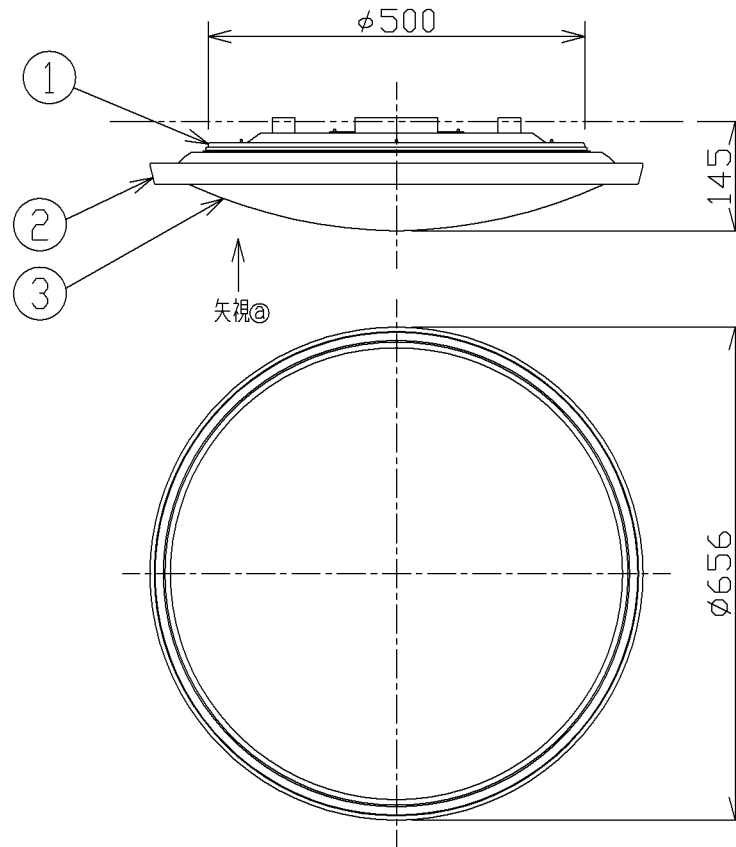

取付寸法 (矢視②)

- ・リモコンスイッチ付
- ・プルレススイッチ機能付
- ・連続調光機能付 (100%~1%)
- ・連続調色機能付 (2700~6500K)
- ・バックアップ機能付
- ・保安球段調光機能付
- ・リモコン送信機で連続調光・調色ができます。
- ・傾斜天井取付アダプター対応型 (AE37490E別売)
- ・器具取付前に必ず配線器具の固定強度をご確認ください。
- ・木ネジ1本での固定やガタツキのある配線器具への取付は危険です。お避けください。
- ・らくピタII取付
- ・セード取付方法は、セード回転式です。
- ・調光器は使用できません。
- ・この器具の近くでは赤外線方式のリモコンが作動しない場合がございます。
- ・ランプ点灯時に点灯する表示付スイッチを使うと、表示が暗くなったり点灯しないことがあります。
- ・LEDにはバラツキがあるため、同一型番でも発光色、明るさが異なる場合があります。

△安全に関するご注意

- ・この器具は非防水です。湿気の多い場所や屋外では使用できません。
- ・火災・感電の原因になります。
- ・器具を布や紙などでおおって使用しないでください。
- ・火災の原因になります。
- ・指定以外の取付けはできません。
- ・器具の落下によるけがの原因になります。

定格光束	4935 lm
固有エネルギー消費効率	110.6 lm/W

JIS C 8105-5に基づく測定方法によって固有エネルギー消費効率を測定。

7						型番	AH 42989 L
6					入力電圧	100 V	
5					入力電流	0.45 A	品名 LEDシーリングライト
4					消費電力	44.6 W	適合ランプ LED
3	セード	アクリル	1	乳白色	力率	高力率	W × 数 44.6W × 1灯
2	枠	ウォールナット	1	白色塗装	重量	3.0 kg	色・形 2700~6500K
1	本体	鋼板	1	白色	スイッチ		□ 金
部番	部品名	材質	数	備考	全灯→調光(100%~1%)→LED保安灯(100%~30%)		点灯方式
							20160831