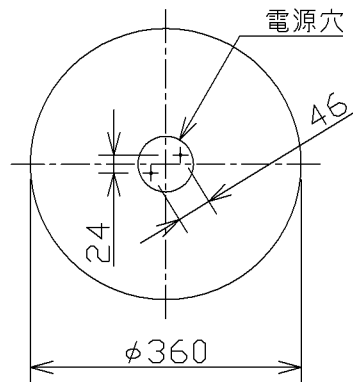

取付寸法 (矢視②)

- ・リモコンスイッチ付
- ・プルレススイッチ機能付
- ・連続調光機能付 (100%~1%)
- ・連続調色機能付 (2700~6500K)
- ・バックアップ機能付
- ・保安球段調光機能付
- ・リモコン送信機で連続調光・調色ができます。
- ・傾斜天井取付アダプター対応型 (AE37490E別売)
- ・器具取付前に必ず配線器具の固定強度をご確認ください。
- ・木ネジ1本での固定やガタツキのある配線器具への取付は危険です。お避けください。
- ・らくピタII取付
- ・セード取付方法は、セード回転式です。
- ・調光器は使用できません。
- ・この器具の近くでは赤外線方式のリモコンが作動しない場合がございます。
- ・ランプ点灯時に点灯する表示付スイッチを使うと、表示が暗くなったり点灯しないことがあります。
- ・LEDにはバラツキがあるため、同一型番でも発光色、明るさが異なる場合があります。

△安全に関するご注意

- ・この器具は非防水です。湿気の多い場所や屋外では使用できません。
- ・火災・感電の原因になります。
- ・器具を布や紙などでおおって使用しないでください。
- ・火災の原因になります。
- ・指定以外の取付けはできません。
- ・器具の落下によるけがの原因になります。

定格光束	4935 lm
固有エネルギー消費効率	110.6 lm/W

JIS C 8105-5に基づく測定方法によって固有エネルギー消費効率を測定。