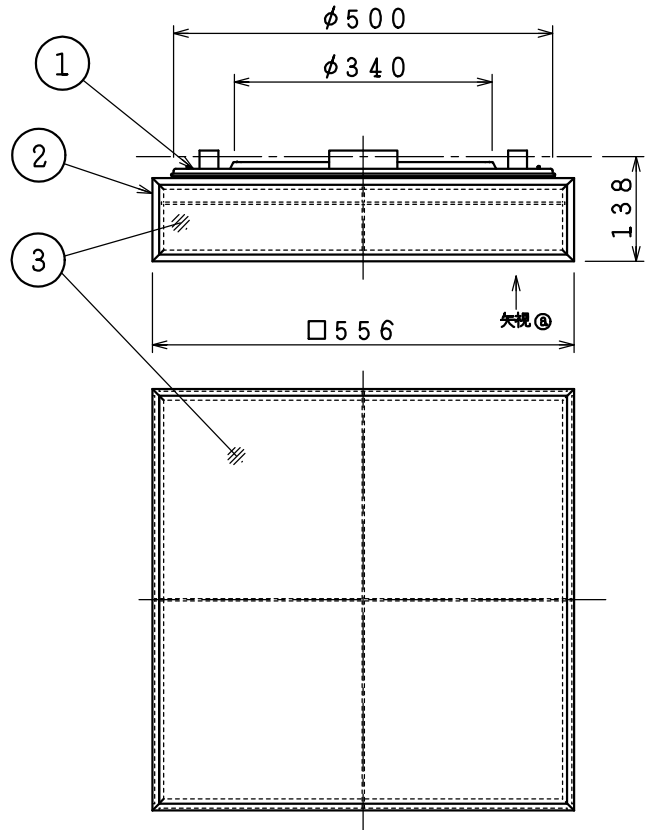

- ・リモコンスイッチ付
- ・プルレススイッチ機能付
- ・連続調光機能付(100~約1%)
- ・バックアップ機能付(壁スイッチをOFFにし、3秒以上過ぎてからONにするとOFFにする前の状態で点灯します。)
- ・保安灯段階調光機能付
- ・リモコン送信機で連続調光ができます。
- ・壁スイッチ:全灯→調光(100%~約1%)→保安灯(100%~約30%)→消灯
- ・直付け専用
- ・竿縁天井取付アダプタ対応型(AE44068E別売)
- ・器具取付前に必ず配線器具の固定強度をご確認ください。木ネジ1本での固定やガタツキのある配線器具への取付は危険ですのでお避けください。
- ・らくピタ取付(アダプタ)
- ・セードの取付方法は、セード回転式です。
- ・調光器は使用できません。
- ・この器具の近くでは赤外線方式のリモコンが作動しない場合がごくまれにありますので、ご注意ください。
- ・電源OFF時に表示が点灯するタイプのスイッチを使用する場合、壁スイッチの使用は4個までとしてください。壁スイッチを5個以上使用される場合は、表示が点灯するタイプ以外のスイッチを使用してください。
- ・電源ON時に点灯する表示付スイッチを使うと、表示が暗くなったり点灯しないことがあります。
- ・LEDにはバラツキがあるため、同一型番でも発光色、明るさが異なる場合があります。