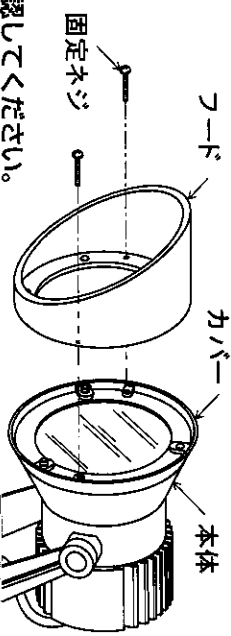

KOIZUMI コイズミ照明器具用部品 **取扱説明書**

型番 AEE540221・AEE540222

お客様へ

コイズミ照明器具用部品をお買い上げいただきありがとうございます。
ご使用前にこの説明書をよくご覧の上、正しくご使用ください。

保存用

【安全上のご注意】

注意

この表示を無視して誤った取り扱いをすると
傷害を負う可能性または物的損害が発生する可能性があります。

☑100%再生紙を使用しています。

取説No. E540221 RY/T・T

KOIZUMI コイズミ照明器具用部品 **取扱説明書**

型番 AEE540221・AEE540222

お客様へ

コイズミ照明器具用部品をお買い上げいただきありがとうございます。
ご使用前にこの説明書をよくご覧の上、正しくご使用ください。

保存用

【安全上のご注意】

注意

この表示を無視して誤った取り扱いをすると
傷害を負う可能性または物的損害が発生する可能性があります。

厳守

点灯中や消灯直後は器具やランプが高温のため触らないでください。
→やけどの原因になります。しばらくしてから取付けてください。

●フード取付方法

※フードをカバーに合わせ、固定ネジで取付ける。

※器具の取付けは別売りのスポットライトの説明書を確認してください。
この部品はコイズミ照明器具専用です。

コイズミ照明株式会社 〒541-0051 大阪市中央区備後町3-3-7