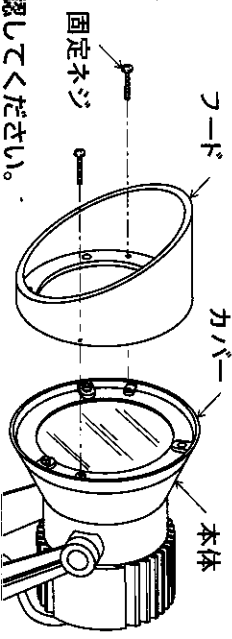

KOIZUMI コイズミ照明器具用部品 **取扱説明書**

型番 AEE540221・AEE540222

お客様へ

コイズミ照明器具用部品をお買い上げいただきありがとうございます。
ご使用前にこの説明書をよくご覧の上、正しくご使用ください。

保存用

【安全上のご注意】

注意

この表示を無視して誤った取り扱いをすると
傷害を負う可能性または物的損害が発生する可能性があります。

厳守

点灯中や消灯直後は器具やランプが高温のため触らないでください。
→やけどの原因になります。しばらくしてから取付けてください。

●フード取付方法

※フードをカバーに合わせ、固定ネジで取付ける。

※器具の取付けは別売りのスポットライトの説明書を確認してください。
この部品はコイズミ照明器具専用です。

コイズミ照明株式会社 〒541-0051 大阪市中央区備後町3-3-7

お客様相談室 ナビダイヤル ☎ 0570-055123

☑100%再生紙を使用しています。

取説No. E540221 RY/T・T

KOIZUMI コイズミ照明器具用部品 **取扱説明書**

型番 AEE540221・AEE540222

お客様へ

コイズミ照明器具用部品をお買い上げいただきありがとうございます。
ご使用前にこの説明書をよくご覧の上、正しくご使用ください。

保存用

【安全上のご注意】

注意

この表示を無視して誤った取り扱いをすると
傷害を負う可能性または物的損害が発生する可能性があります。

厳守

点灯中や消灯直後は器具やランプが高温のため触らないでください。
→やけどの原因になります。しばらくしてから取付けてください。