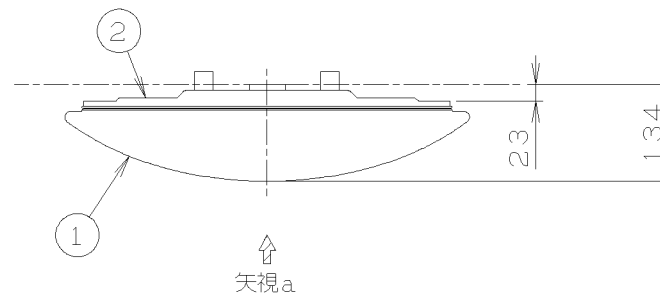

取付寸法(矢視a)

- ・リモコンスイッチ付
- ・プルレススイッチ機能付
- ・バックアップ機能付
- ・連続調光(100%~1%)
- ・保安灯連続調光機能(100%~20%)
- ・リモコン送信機で連続調光ができます。
- ・らくピタ2取付。
- ・器具取付前に必ず配線器具の固定強度をご確認ください。
- ・木ネジ1本での固定やガタツキのある配線器具への取付は危険ですのでお避けください。
- ・セードの取付方法は、セード回転式です。
- ・この器具の近くでは赤外線方式のリモコンが作動しない場合がございます。

### ⚠ 安全に関するご注意

- ・指定のランプ以外は使用しないでください。
- ・火災の原因になります。
- ・この器具は非防水です。湿気のある場所や屋外では使用できません。
- ・火災・感電の原因になります。
- ・器具やランプを布や紙などでおおって使用しないでください。
- ・火災の原因になります。
- ・指定以外の取付はできません。
- ・器具の落下によるけがの原因になります。

7						型番	AH 39652 L
6					入力電圧	100V	
5					入力電流	0.57A	品名 LEDシーリング
4					消費電力	54W	適合ランプ LED15球モジュール×4
3					力率	高力率	W×数 12.0W×4灯
2	本体	鋼板	1	白色	重量	1.9g	色・形 5000K
1	セード	アクリル	1	乳白色	スイッチ		口金
部番	部品名	材質	数	備考	全灯→調光(100%~1%) →LED保安灯 (100%~20%)		点灯方式
							20131031