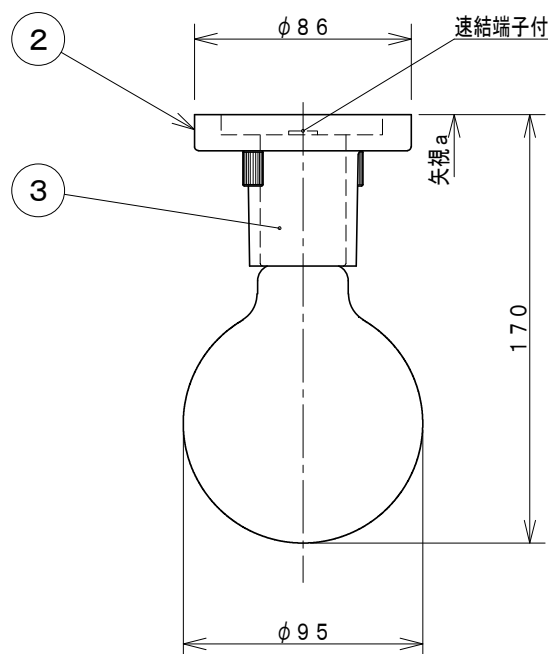

取付寸法 (矢視 a)

- ・直付・壁付両用型
- ・傾斜天井取付可能 (90° まで)
- ・電源OFF時に表示が点灯するタイプのスイッチを使用する場合、壁スイッチの使用は5個までとしてください。
- ・LEDにはバラツキがあるため、同一型番でも発光色、明るさが異なる場合があります。
- ・白熱ランプ使用不可
- ・調光器は使用できません。
- ・ランプ点灯時に点灯する表示付スイッチを使うと、表示が暗くなったり点灯しないことがあります。
- ・この器具の近くでは赤外線方式のリモコンが作動しない場合がごくまれにありますので、ご注意ください。

⚠ 安全に関するご注意

- ・指定のランプ以外は使用しないでください。火災の原因になります。
- ・この器具は非防水です。湿気が多い場所や屋外では使用できません。火災・感電の原因になります。
- ・器具やランプを布や紙などでおおって使用しないでください。火災の原因になります。
- ・指定以外の取付けはできません。器具の落下によるけがの原因になります。

定格光束	330 lm
固有エネルギー消費効率	157.1 lm/W

JIS C 8105-5に基づく測定方法によって固有エネルギー消費効率を測定

各種配線機器と組み合わせて使用する場合の適合性、接続台数は下記よりご確認ください。

あかり専科 Switch Navi

(配線機器適合システム)

<https://webcatalogkoizumi-1t.co.jp/bizsupport/switchnavi/>

7				皮相電力	4 VA	品名	LEDシーリングライト		
6				入力電圧	100 V	型番	AH 49035 L		
5				入力電流	0.04 A	図番			
4				消費電力	2.1 W	適合ランプ	電球形LEDランプ LDG2-G-FCK		
3	ソケット	プラスチック	1	白色	力率	—	W×数	2.1 W × 1灯	
2	本体	鋼板	1	マットブラック塗装	質量	0.3 kg	色・形	電球色(2700K)・演色性(Ra83)	
1	取付金具	鋼板	1		特記事項		承認	審査	立案
部番	部品名	材質	数	備考			泰	野口	矢成
							20220720		