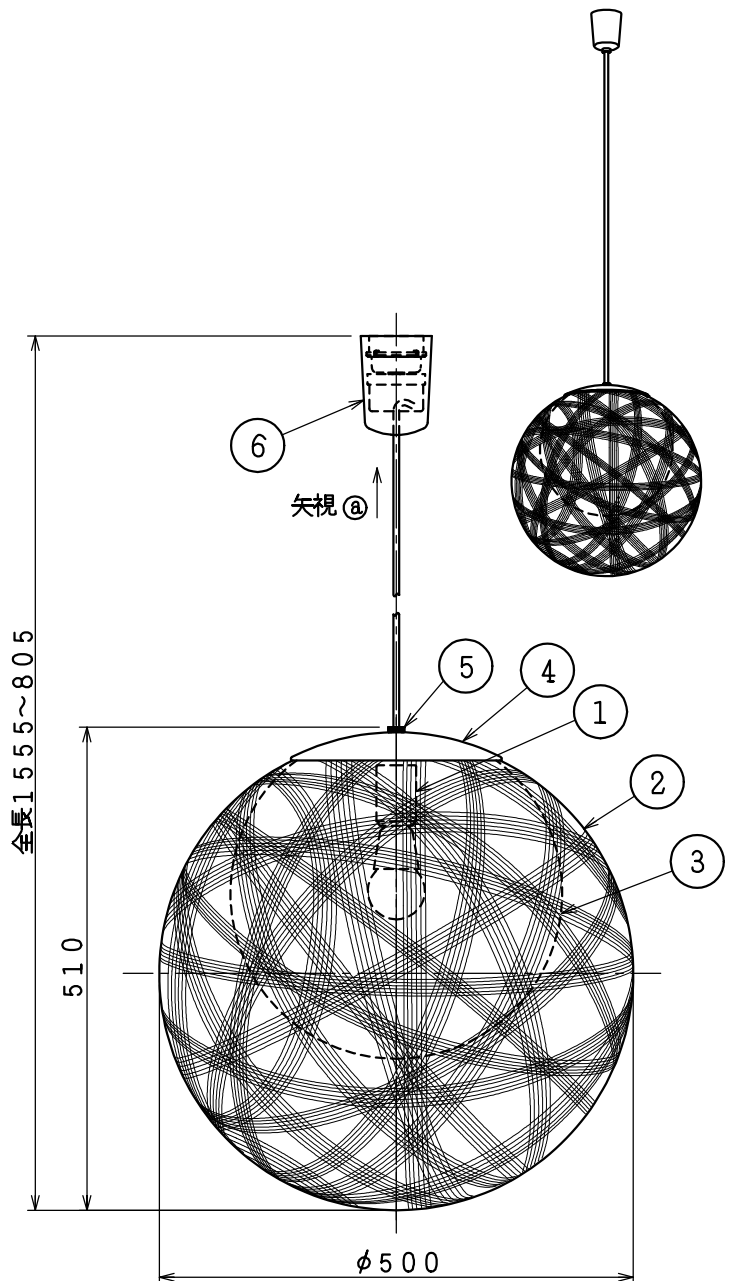

- ・器具取付前に必ず配線器具の固定強度をご確認ください。木ネジ1本での固定やガタツキのある配線器具への取付は危険ですのでお避けください。
- ・セード取付方法は、化粧ネジ式です。
- ・調光器は使用できません。
- ・この器具の近くでは赤外線方式のリモコンが作動しない場合がございます。
- ・電源OFF時に表示が点灯するタイプのスイッチを使用する場合、壁スイッチの使用は4個までとしてください。壁スイッチを5個以上使用される場合は、表示が点灯するタイプ以外のスイッチを使用してください。
- ・電源ON時に点灯する表示付スイッチを使うと、表示が暗くなったり点灯しないことがあります。
- ・LEDにはバラツキがあるため、同一型番でも発光色、明るさが異なる場合があります。
- ・手作り品の為、多少色、寸法等にバラツキのことがあります。
- ・高さ調節可能型

## △安全に関するご注意

- ・指定のランプ以外は使用しないでください。火災の原因になります。
- ・この器具は非防水です。湿気が多い場所や屋外では使用できません。火災・感電の原因になります。
- ・器具を布や紙などでおおって使用しないでください。火災の原因になります。
- ・指定以外の取付けはできません。器具の落下によるけがの原因になります。

定格光束	725 lm
固有エネルギー消費効率	88.4 lm/W

JIS C 8105-5に基づく測定方法によって固有エネルギー消費効率を測定。

各種配線機器と組み合わせて使用する場合の適合性、接続台数は下記よりご確認ください。

あかり専科 Switch Navi (配線機器適合システム)

<https://webcatalog.koizumi-lt.co.jp/bizsupport/switchnavi/>

部番	部品名	材質	数	備考	消費電力	定格電圧	消費電流	消費電力	質量	特記事項	品名	型番	図番	適合ランプ	電球色(2700K)・演色性(Ra80)
7					14 VA	100 V	0.14 A	8.2 W	1.3 kg		LEDペンダント	AP 47453 L		電球形LEDランプ LDA8/C	W×数 8.2 W × 1灯
6	シーリングカバー	ポリプロピレン	1	オフホワイト色											
5	飾りナット	真鍮	1	オフホワイト色											
4	飾り	鋼板	1	オフホワイト色											
3	内セード	プラスチック	1	白色											
2	外セード	プラスチック	1	白色											
1	本体	鋼板	1	オフホワイト色											
											承認 泰	審査 野口	立案 矢成		
											20211221				