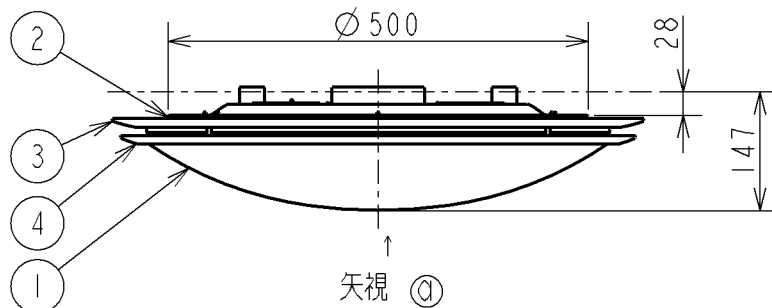

取付寸法 (矢視 ㊦)

- ・リモコンスイッチ付
- ・ブルーススイッチ機能付
- ・バックアップ機能付
- ・連続調光機能付 (100%~1%)
- 保安灯連続調光機能付 (5段階)
- 連続調色機能付 (2700K~6500K)
- リモコン送信機で連続調光・調色ができます。
- ・傾斜天井取付アダプター対応型 (AE37490E別売)
- ・らくピタII取付
- ・器具取付前に必ず配線器具の固定強度をご確認下さい。
- 木ネジ1本での固定やガタツキのある配線器具への取付は危険ですのでお避け下さい。
- ・セードの取付方法は、枠回転式です。
- ・この器具の近くでは赤外線方式のリモコンが動作しない場合がごくまれにありますので、ご注意ください。
- ・LEDにはバツキがあるため、同一型番でも発光色、明るさが異なる場合があります。

定格光束	4775 lm
固有エネルギー消費効率	107.0 lm/W

JIS C 8105-5に基づく測定方法によって固有エネルギー消費効率を測定。

△安全に関するご注意

- ・この器具は非防水です。湿気が多い場所や屋外では使用できません。
- 火災・感電の原因になります。
- ・器具を布や紙などでおおって使用しないでください。
- 火災の原因になります。
- ・指定以外の取付けはできません。
- 器具の落下によるけがの原因になります。