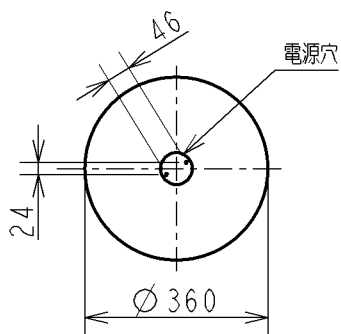

取付寸法 (矢視 ㊦)

- ・リモコンスイッチ付
- ・ブルーススイッチ機能付
- ・バックアップ機能付
- ・連続調光機能付 (100%~1%)
- 保安灯連続調光機能付 (5段階)
- 連続調色機能付 (2700K~6500K)
- リモコン送信機で連続調光・調色ができます。
- ・傾斜天井取付アダプター対応型 (AE37490E別売)
- ・らくピタII取付
- ・器具取付前に必ず配線器具の固定強度をご確認下さい。
- 木ネジ1本での固定やガタツキのある配線器具への取付は危険ですのでお避け下さい。
- ・セードの取付方法は、枠回転式です。
- ・この器具の近くでは赤外線方式のリモコンが動作しない場合がごくまれにありますので、ご注意ください。
- ・LEDにはバツキがあるため、同一型番でも発光色、明るさが異なる場合があります。

定格光束	4775 lm
固有エネルギー消費効率	107.0 lm/W

JIS C 8105-5に基づく測定方法によって固有エネルギー消費効率を測定。

△安全に関するご注意

- ・この器具は非防水です。湿気が多い場所や屋外では使用できません。
- 火災・感電の原因になります。
- ・器具を布や紙などでおおって使用しないでください。
- 火災の原因になります。
- ・指定以外の取付けはできません。
- 器具の落下によるけがの原因になります。