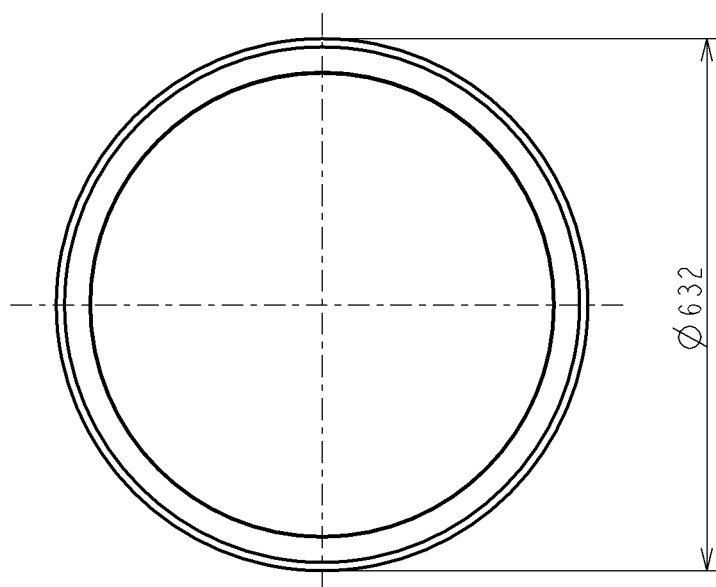

取付寸法 (矢視 ㊦)

- ・リモコンスイッチ付
- ・ブルーススイッチ機能付
- ・バックアップ機能付
- ・連続調光機能付 (100%~1%)
- 保安灯連続調光機能付 (5段階)
- 連続調色機能付 (2700K~6500K)
- リモコン送信機で連続調光・調色ができます。
- ・傾斜天井取付アダプター対応型 (AE37490E別売)
- ・らくピタII取付
- ・器具取付前に必ず配線器具の固定強度をご確認下さい。
- 木ネジ1本での固定やガタツキのある配線器具への取付は危険ですのでお避け下さい。
- ・セードの取付方法は、枠回転式です。
- ・この器具の近くでは赤外線方式のリモコンが動作しない場合がごくまれにありますので、ご注意ください。
- ・LEDにはバツキがあるため、同一型番でも発光色、明るさが異なる場合があります。

定格光束	4775 lm
固有エネルギー消費効率	107.0 lm/W

JIS C 8105-5に基づく測定方法によって固有エネルギー消費効率を測定。

△安全に関するご注意

- ・この器具は非防水です。湿気が多い場所や屋外では使用できません。
- 火災・感電の原因になります。
- ・器具を布や紙などでおおって使用しないでください。
- 火災の原因になります。
- ・指定以外の取付けはできません。
- 器具の落下によるけがの原因になります。