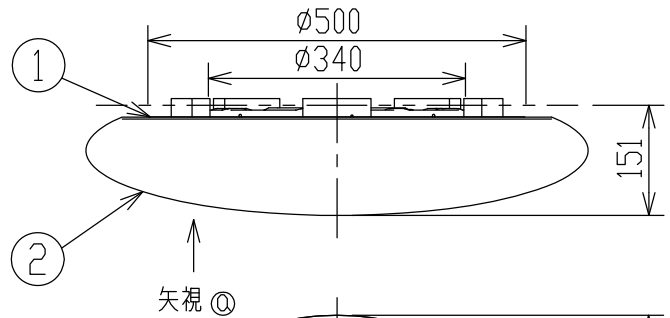

取付寸法(矢視 ㊸)

- ・リモコンスイッチ付
- ・プルレススイッチ機能付
- ・連続調光機能付(100~1%)
- ・連続調色機能付(2700K~6500K)
- ・バックアップ機能付
- ・保安球段調光機能付
- ・リモコン送信機で連続調光・調色ができます。
- ・傾斜天井取付アダプタ対応型(AE49781E別売)
- ・器具取付前に必ず配線器具の固定強度をご確認ください。
木ネジ1本での固定やガタツキのある配線器具への取付は危険ですでお避けください。
- ・らくピタ取付
- ・セード取付方法は、セード回転式です。
- ・調光器は使用できません。
- ・電源OFF時に表示が点灯するタイプのスイッチを使用する場合、壁スイッチの使用は4個までとしてください。
壁スイッチを5個以上使用される場合は、表示が点灯するタイプ以外のスイッチを使用してください。
- ・この器具の近くでは赤外線方式のリモコンが作動しない場合がごくまれにありますので、ご注意ください。
- ・ランプ点灯時に点灯する表示付スイッチを使うと、表示が暗くなったり点灯しないことがあります。
- ・LEDにはバラツキがあるため、同一型番でも発光色、明るさが異なる場合があります。
- ・虫などの入りにくい構造