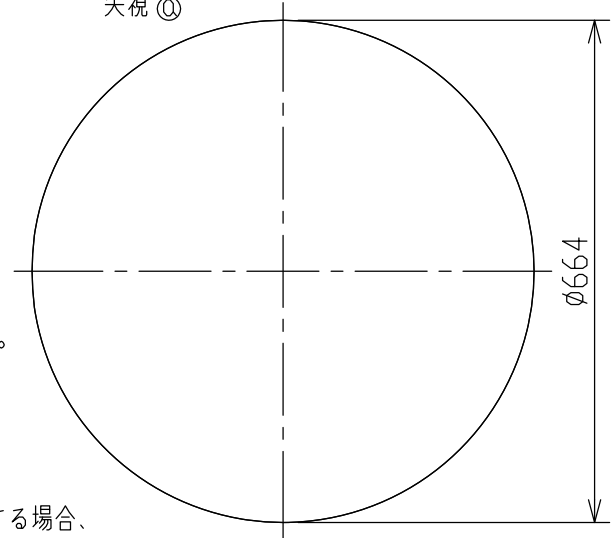

取付寸法(矢視 ㊸)

- ・リモコンスイッチ付
- ・プルレススイッチ機能付
- ・連続調光機能付(100~1%)
- ・連続調色機能付(2700K~6500K)
- ・バックアップ機能付
- ・保安球段調光機能付
- ・リモコン送信機で連続調光・調色ができます。
- ・傾斜天井取付アダプタ対応型(AE49781E別売)
- ・器具取付前に必ず配線器具の固定強度をご確認ください。
木ネジ1本での固定やガタツキのある配線器具への取付は危険ですでお避けください。
- ・らくピタ取付
- ・セード取付方法は、セード回転式です。
- ・調光器は使用できません。
- ・電源OFF時に表示が点灯するタイプのスイッチを使用する場合、壁スイッチの使用は4個までとしてください。
壁スイッチを5個以上使用される場合は、表示が点灯するタイプ以外のスイッチを使用してください。
- ・この器具の近くでは赤外線方式のリモコンが作動しない場合がごくまれにありますので、ご注意ください。
- ・ランプ点灯時に点灯する表示付スイッチを使うと、表示が暗くなったり点灯しないことがあります。
- ・LEDにはバラツキがあるため、同一型番でも発光色、明るさが異なる場合があります。
- ・虫などの入りにくい構造

定格光束	中間色	3770 lm
	2700K	3485 lm
	6500K	3495 lm
固有エネルギー消費効率	中間色	112.8 lm/W
	2700K	101.0 lm/W
	6500K	108.5 lm/W

JIS C 8105-5に基づく測定方法によって
固有エネルギー消費効率を測定。

⚠安全に関するご注意

- ・この器具は非防水です。湿気が多い場所や屋外では使用できません。
火災・感電の原因になります。
- ・器具を布や紙などでおおって使用しないでください。
火災の原因になります。
- ・指定以外の取付はできません。
器具の落下によるけがの原因になります。