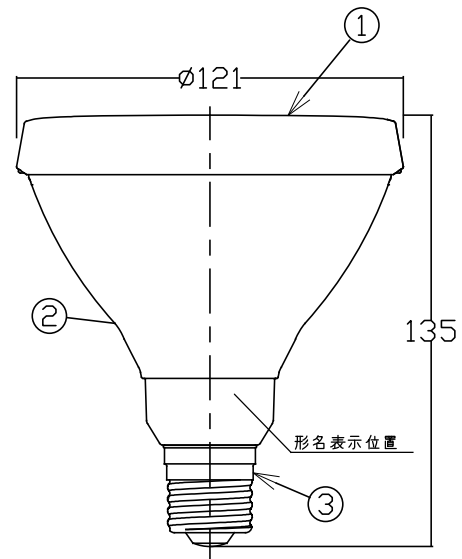

調光機能のついた電球器具や回路には使用できません。
[調光機能:電球の明るさを変える機能]
(100%点灯でも使用不可)

1	前面カバー	1	PMMA(アクリル樹脂)	—
2	本体	1	ADC(アルミダイカスト)	銀色
3	口金	1	—	E26

皮相電力	12 VA	品名	ビーム球形LEDランプ		
入力電圧	100 V	型番	AE55042		
入力電流	0.120 A	形名	LDR7L-W/100W		
消費電力	7.1 W	口金	E26		
力率		調光	不可		
質量	420 g	承認	審査	立案	