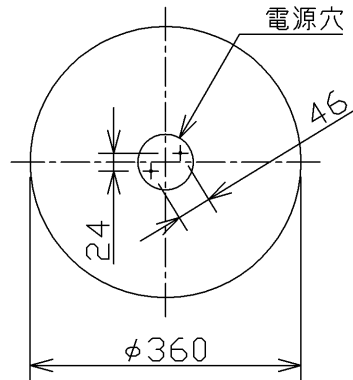

取付寸法 (矢視②)

- ・リモコンスイッチ付
- ・プルスイッチ機能付
- ・連続調光機能付 (100%~1%)
- ・連続調色機能付 (2700~6500K)
- ・バックアップ機能付
- ・保安球段調光機能付
- ・リモコン送信機で連続調光・調色ができます。
- ・傾斜天井取付アダプター対応型 (AE37490E別売)
- ・器具取付前に必ず配線器具の固定強度をご確認ください。
- ・木ネジ1本での固定やガタツキのある配線器具への取付は危険ですのでお避けください。
- ・らくピタII取付
- ・セード取付方法は、セード回転式です。
- ・調光器は使用できません。
- ・この器具の近くでは赤外線方式のリモコンが作動しない場合がございますので、ご注意ください。
- ・ランプ点灯時に点灯する表示付スイッチを使うと、表示が暗くなったり点灯しないことがあります。
- ・LEDにはバラツキがあるため、同一型番でも発光色、明るさが異なる場合があります。

JISC8105-5に基づく測定方法によって  
下記の固有エネルギー消費効率を測定

固有エネルギー消費効率	110.8lm/W
定格光束	5540lm

⚠安全に関するご注意

- ・この器具は非防水です。湿気の多い場所や屋外では使用できません。
- ・火災・感電の原因になります。
- ・器具を布や紙などでおおって使用しないでください。
- ・火災の原因になります。
- ・指定以外の取付けはできません。
- ・器具の落下によるけがの原因になります。