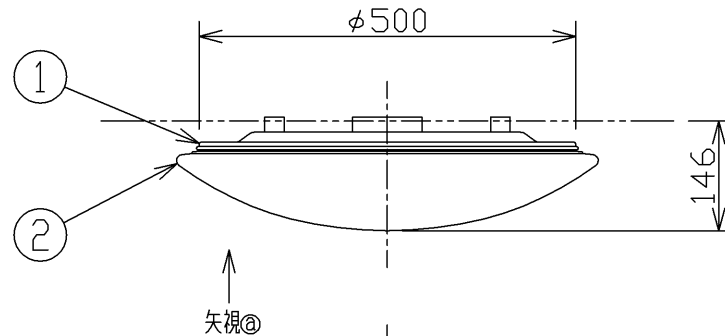

取付寸法 (矢視②)

- ・リモコンスイッチ付
- ・プルスイッチ機能付
- ・連続調光機能付 (100%~1%)
- ・連続調色機能付 (2700~6500K)
- ・バックアップ機能付
- ・保安球段調光機能付
- ・リモコン送信機で連続調光・調色ができます。
- ・傾斜天井取付アダプター対応型 (AE37490E別売)
- ・器具取付前に必ず配線器具の固定強度をご確認ください。
- ・木ネジ1本での固定やガタツキのある配線器具への取付は危険ですのでお避けください。
- ・らくピタII取付
- ・セード取付方法は、セード回転式です。
- ・調光器は使用できません。
- ・この器具の近くでは赤外線方式のリモコンが作動しない場合がございますので、ご注意ください。
- ・ランプ点灯時に点灯する表示付スイッチを使うと、表示が暗くなったり点灯しないことがあります。
- ・LEDにはバラツキがあるため、同一型番でも発光色、明るさが異なる場合があります。

JISC8105-5に基づく測定方法によって  
下記の固有エネルギー消費効率を測定

固有エネルギー消費効率	110.8lm/W
定格光束	5540lm

⚠安全に関するご注意

- ・この器具は非防水です。湿気の多い場所や屋外では使用できません。
- ・火災・感電の原因になります。
- ・器具を布や紙などでおおって使用しないでください。
- ・火災の原因になります。
- ・指定以外の取付けはできません。
- ・器具の落下によるけがの原因になります。