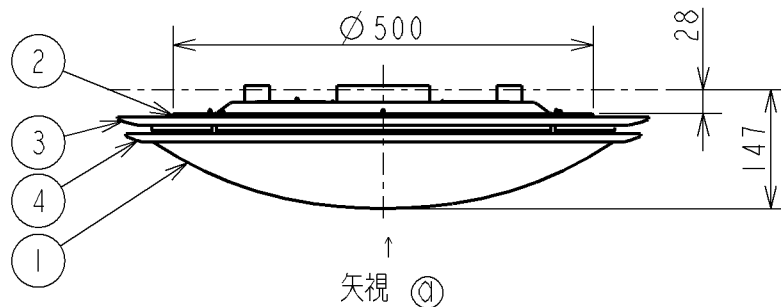

取付寸法 (矢視 ㊶)

- ・リモコンスイッチ付
- ・ブルーススイッチ機能付
- ・バックアップ機能付
- ・連続調光機能付 (100%~1%)
- ・保安灯段調光機能付 (5段階調光)
- ・リモコン送信機で連続調光ができます。
- ・傾斜天井取付アダプター対応型 (AE37490E別売)
- ・らくピタⅡ 取付
- ・器具取付前に必ず配線器具の固定強度をご確認下さい。
木ネジ1本での固定やガタツキのある配線器具への取付は危険ですのでお避け下さい。
- ・セードの取付方法は、枠回転式です。
- ・この器具の近くでは赤外線方式のリモコンが動作しない場合がごくまれにありますので、ご注意ください。
- ・LEDにはバラツキがあるため、同一型番でも発光色、明るさが異なる場合があります。

定格光束	3800 lm
固有エネルギー消費効率	90.3 lm/W

JIS C 8105-5に基づく測定方法によって固有エネルギー消費効率を測定。

△安全に関するご注意

- ・この器具は非防水です。湿気の多い場所や屋外では使用できません。
火災・感電の原因になります。
- ・器具を布や紙などでおおって使用しないでください。
火災の原因になります。
- ・指定以外の取付けはできません。
器具の落下によるけがの原因になります。