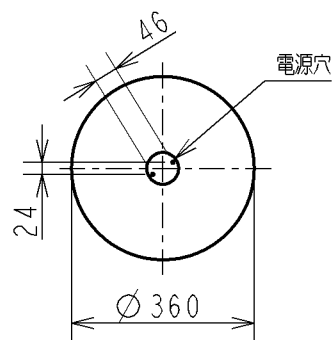

取付寸法 (矢視 ㊶)

- ・リモコンスイッチ付
- ・ブルーススイッチ機能付
- ・バックアップ機能付
- ・連続調光機能付 (100%~1%)
- ・保安灯段調光機能付 (5段階調光)
- ・リモコン送信機で連続調光ができます。
- ・傾斜天井取付アダプター対応型 (AE37490E別売)
- ・らくピタⅡ 取付
- ・器具取付前に必ず配線器具の固定強度をご確認下さい。
木ネジ1本での固定やガタツキのある配線器具への取付は危険ですのでお避け下さい。
- ・セードの取付方法は、枠回転式です。
- ・この器具の近くでは赤外線方式のリモコンが動作しない場合がごくまれにありますので、ご注意ください。
- ・LEDにはバラツキがあるため、同一型番でも発光色、明るさが異なる場合があります。

定格光束	3800 lm
固有エネルギー消費効率	90.3 lm/W

JIS C 8105-5に基づく測定方法によって固有エネルギー消費効率を測定。

△安全に関するご注意

- ・この器具は非防水です。湿気の多い場所や屋外では使用できません。
火災・感電の原因になります。
- ・器具を布や紙などでおおって使用しないでください。
火災の原因になります。
- ・指定以外の取付けはできません。
器具の落下によるけがの原因になります。