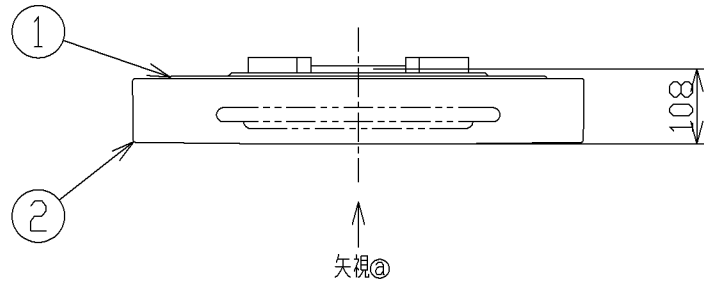

取付寸法 (矢視②)

- ・プルレススイッチ機能付
- ・86Wモード、76Wモード切替スイッチ付
- ・リモコン切替可能型
(用途に応じて別売リモコンをお求めください)
AEE690127:防犯用液晶タイマー
AEE690128:OFFタイマー
- ・傾斜天井取付アダプタ対応型 (AEE690130別売)
- ・らくピタV取付
- ・器具取付前に必ず配線器具の固定強度をご確認ください。
木ネジ1本での固定やガタツキのある配線器具への取付は危険ですのでお避けください。
- ・セードの取付方法は、セード回転式です。
- ・調光器は使用できません。
- ・この器具の近くでは赤外線方式のリモコンが作動しない場合がございますので、ご注意ください。
- ・虫などの入りにくい構造です。

蛍光ランプ FHC 34W EL-PDL (3波長形電球色) × 1灯 GZ10q
 蛍光ランプ FHC 27W EL-PDL (3波長形電球色) × 1灯 GZ10q

△安全に関するご注意

- ・指定のランプ以外は使用しないでください。
火災の原因になります。
- ・この器具は非防水です。湿気が多い場所や屋外では使用できません。
火災・感電の原因になります。
- ・器具やランプを布や紙などでおおって使用しないでください。
火災の原因になります。
- ・指定以外の取付けはできません。
器具の落下によるけがの原因になります。

7						型番	AHN 637 142
6					入力電圧	100 V	
5					入力電流	0.69 A	品名
4					消費電力	68 W	適合ランプ
3					力率	高力率	W × 数
2	セード	アクリル	1	乳白色 aクリーン	重量	2.4 kg	色・形
1	本体	鋼板	1	白色	スイッチ		欄外参照
部番	部品名	材質	数	備考	全灯→全灯段調光 →豆球		点灯方式
							電子安定器 (インバータ)
							20100421