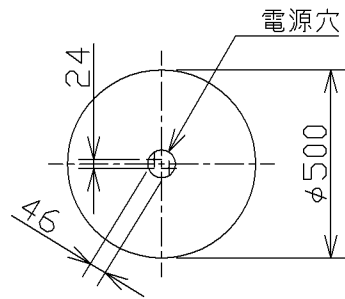

取付寸法 (矢視②)

- ・プルレススイッチ機能付
- ・86Wモード、76Wモード切替スイッチ付
- ・リモコン切替可能型
(用途に応じて別売リモコンをお求めください)
AEE690127:防犯用液晶タイマー
AEE690128:OFFタイマー
- ・傾斜天井取付アダプタ対応型 (AEE690130別売)
- ・らくピタV取付
- ・器具取付前に必ず配線器具の固定強度をご確認ください。
木ネジ1本での固定やガタツキのある配線器具への取付は危険ですのでお避けください。
- ・セードの取付方法は、セード回転式です。
- ・調光器は使用できません。
- ・この器具の近くでは赤外線方式のリモコンが作動しない場合がございますので、ご注意ください。
- ・虫などの入りにくい構造です。

7						型番	AHN 637 142
6					入力電圧	100 V	
5					入力電流	0.69 A	品名
4					消費電力	68 W	適合ランプ
3					力率	高力率	W × 数
2	セード	アクリル	1	乳白色 aクリーン	重量	2.4 kg	色・形
1	本体	鋼板	1	白色	スイッチ		欄外参照
部番	部品名	材質	数	備考	全灯→全灯段調光 →豆球		点灯方式
							電子安定器 (インバータ)
							20100421