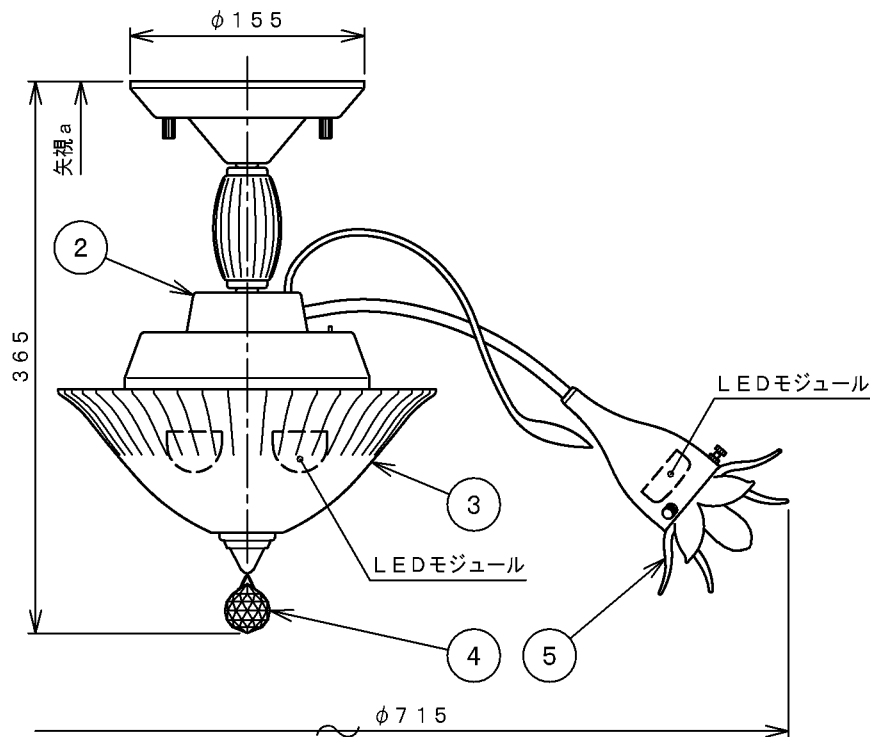

取付寸法 (矢視 a)

- ・取付簡易型
- ・グローブ取付方法は、化粧ネジ式です。
- ・器具取付前に必ず配線器具の固定強度をご確認ください。木ネジ1本での固定やガタツキのある配線器具への取付は危険ですのでお避けください。
- ・LEDにはバラツキがあるため、同一型番でも発光色、明るさが異なる場合があります。
- ・この器具の近くでは赤外線方式のリモコンが作動しない場合がごまれにありますが、ご注意ください。
- ・光源点灯時に点灯する表示付スイッチを使うと、表示が暗くなったり点灯しないことがあります。
- ・手作り品のため、多少色・寸法等にバラツキのことがあります。
- ・高さ調節可能型
- ・チェンジジョイント付

△安全に関するご注意

- ・この器具は非防水です。湿気の多い場所や屋外では使用できません。火災・感電の原因になります。
- ・器具やランプを布や紙などでおおって使用しないでください。火災の原因になります。
- ・指定以外の取付けはできません。器具の落下によるけがの原因になります。

灯具配置図

定格光束	2630 lm
固有エネルギー消費効率	4.24 lm/W

JIS C 8105-5に基づく測定方法によって固有エネルギー消費効率を測定

7						型番	AA 45530 L
6					入力電圧	100V	
5	グローブ	ガラス	4	透明	入力電流	0.65A	品名 LEDシャンデリア
4	飾り	ガラス	1	透明	消費電力	62W	適合ランプ LED
3	下面カバー	ガラス	1	透明部分消し	力率	高力率	W × 数
2	本体	鋼板	1	クロームメッキ	重量	5.4kg	色・形 2700~1900K
1	取付金具	鋼板	1		スイッチ		口金
部番	部品名	材質	数	備考	全灯→調光 (100~約1%) →消灯	点灯方式	
						20160428	