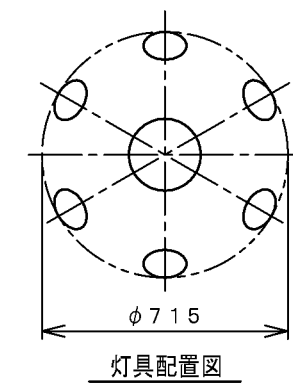

取付寸法 (矢視 a)

- ・取付簡易型
- ・グローブ取付方法は、化粧ネジ式です。
- ・器具取付前に必ず配線器具の固定強度をご確認ください。木ネジ1本での固定やガタツキのある配線器具への取付は危険ですのでお避けください。
- ・LEDにはバラツキがあるため、同一型番でも発光色、明るさが異なる場合があります。
- ・この器具の近くでは赤外線方式のリモコンが作動しない場合がごまれにありますが、ご注意ください。
- ・光源点灯時に点灯する表示付スイッチを使うと、表示が暗くなったり点灯しないことがあります。
- ・手作り品のため、多少色・寸法等にバラツキのことがあります。
- ・高さ調節可能型
- ・チェンジジョイント付

△安全に関するご注意

- ・この器具は非防水です。湿気の多い場所や屋外では使用できません。火災・感電の原因になります。
- ・器具やランプを布や紙などでおおって使用しないでください。火災の原因になります。
- ・指定以外の取付けはできません。器具の落下によるけがの原因になります。

灯具配置図

定格光束	2630 lm
固有エネルギー消費効率	4.24 lm/W

JIS C 8105-5に基づく測定方法によって固有エネルギー消費効率を測定

7						型番	AA 45530 L
6					入力電圧	100V	
5	グローブ	ガラス	4	透明	入力電流	0.65A	品名 LEDシャンデリア
4	飾り	ガラス	1	透明	消費電力	62W	適合ランプ LED
3	下面カバー	ガラス	1	透明部分消し	力率	高力率	W × 数
2	本体	鋼板	1	クロームメッキ	重量	5.4kg	色・形 2700~1900K
1	取付金具	鋼板	1		スイッチ		口金
部番	部品名	材質	数	備考	全灯→調光 (100~約1%) →消灯	点灯方式	
						20160428	