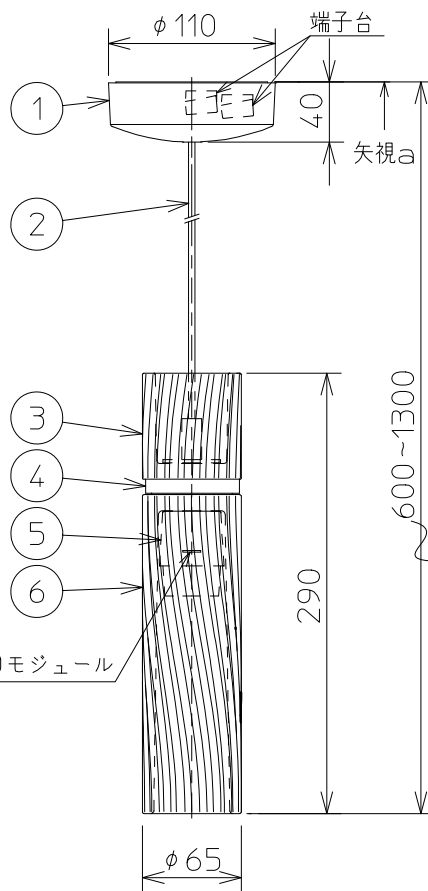

取付寸法 矢視a

- ・傾斜天井取付可能（最大55°まで）
- ・LEDにはバラツキがあるため、同一型番でも発光色、明るさが異なる場合があります。
- ・調光器は使用できません。
- ・電源OFF時に表示が点灯するタイプのスイッチを使用する場合、壁スイッチの使用は5個までとしてください。
- ・壁スイッチを6個以上使用される場合は、表示が点灯するタイプ以外のスイッチを使用してください。
- ・LED点灯時に点灯する表示付スイッチに使うと、表示が暗くなったり点灯しないことがあります。
- ・この器具の近くでは赤外線方式のリモコンが作動しない場合がごくまれにありますので、ご注意ください。
- ・高さ調節可能型

⚠ 安全に関するご注意

- ・この器具は非防水です。湿気の多い場所や屋外では使用できません。火災・感電の原因になります。
- ・器具を布や紙などでおおって使用しないでください。火災の原因になります。
- ・指定以外の取付けはできません。器具の落下によるけがの原因になります。

定格光束	225 lm
固有エネルギー消費効率	64.2 lm/W

JIS C 8105-5に基づく測定方法によって固有エネルギー消費効率を測定。

各種配線機器と組み合わせて使用する場合の適合性、接続台数は下記よりご確認ください。

あかり専科 Switch Navi
(配線機器適合システム)

<https://webcatalog.koizumi-lt.co.jp/bizsupport/switchnavi/>

7					皮相電力 5 VA	品名 LEDペンダント
6	セード	ガラス	1	スモークグレー	入力電圧 100 V	型番 AP 54907
5	カバー	鋼板	1	クロームメッキ	入力電流 0.05 A	
4	飾り	アルミ	1	黒ニッケルメッキ	消費電力 3.5 W	適合ランプ LED
3	セード	ガラス	1	スモークグレー	力率 -	W×数 3.5W×1灯
2	コード		1	黒色(φ4.35)	質量 1.5 kg	色・形 電球色(2700K)・演色性(Ra93)
1	フランジ	プラスチック	1	黒色	特記事項	縮尺
部番	部品名	材質	数	備考		1/4
						承認 千田 啓
						図番 AP54907_K_01

単位：mm 第三角法(JIS A4)

コイズミ照明株式会社