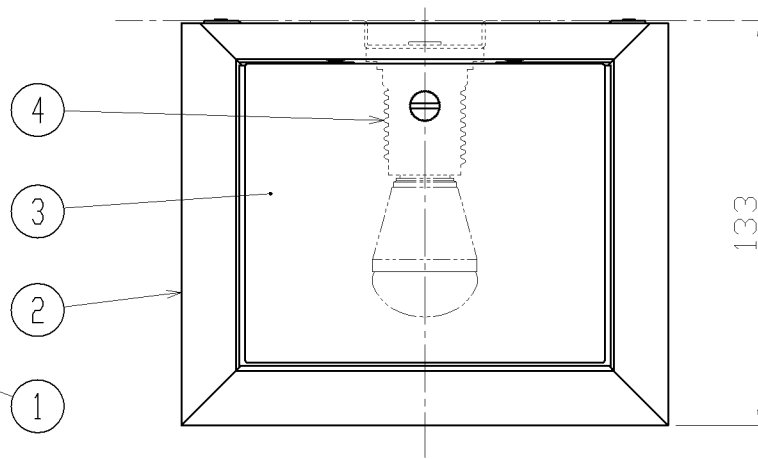

取付寸法 (矢視 ㊶)

- ・セードの取付方法は、グローブ押さえ式です。
- ・調光器は使用できません。
- ・天井から20cm以上離してください。
- ・この器具の近くでは赤外線方式のリモコンが作動しない場合がごくまれにありますので、ご注意ください。
- ・ランプ点灯時に点灯する表示付スイッチに使うと、表示が暗くなったり点灯しないことがあります。
- ・LEDにはバラツキがあるため、同一型番でも発光色、明るさが異なる場合があります。
- ・上面カバー付
- ・下面密閉型