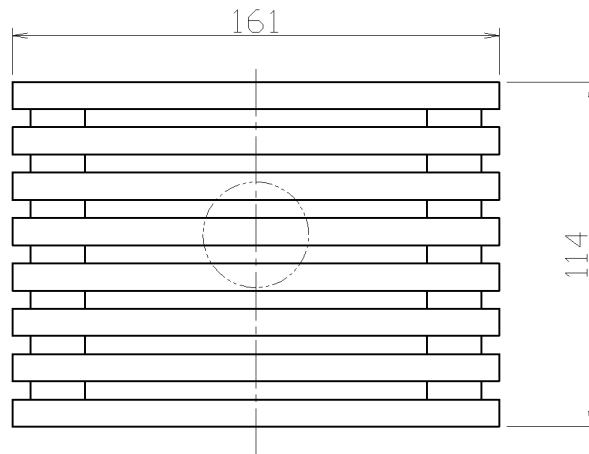

取付寸法 (矢視 ㊶)

- ・セードの取付方法は、グローブ押さえ式です。
- ・調光器は使用できません。
- ・天井から20cm以上離してください。
- ・この器具の近くでは赤外線方式のリモコンが作動しない場合がごくまれにありますので、ご注意ください。
- ・ランプ点灯時に点灯する表示付スイッチに使うと、表示が暗くなったり点灯しないことがあります。
- ・LEDにはバラツキがあるため、同一型番でも発光色、明るさが異なる場合があります。
- ・上面カバー付
- ・下面密閉型

7						型番	AB 37674 L
6					入力電圧	100V	
5					入力電流	0.11A	品名 LEDブラケット
4	ソケット	プラスチック	1		消費電力	6.0W	適合ランプ 電球形LEDランプ LDA6L-E17
3	上面カバー	アクリル	1	乳白色	力率		W × 数 6.0W×1灯
2	セード	木製	1	ウェンゲ色塗装	重量	0.5kg	色・形 電球色(2800K)
1	取付金具	鋼板	1		スイッチ		口金 E17
部番	部品名	材質	数	備考			点灯方式
							20130301