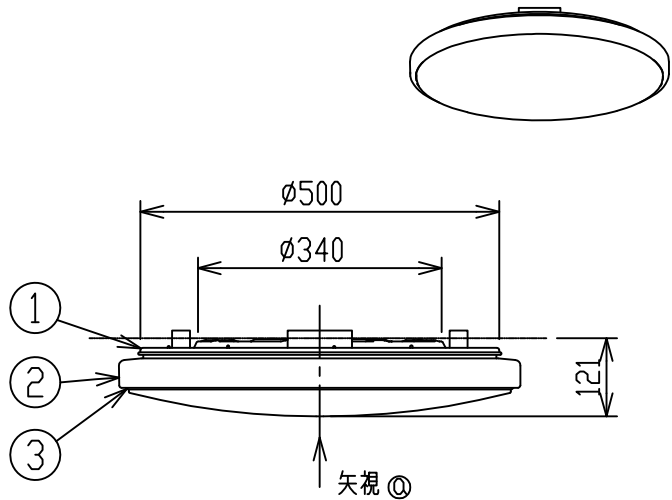

取付寸法(矢視 ㊸)

矢視 ㊸

- ・リモコンスイッチ付
- ・プルレススイッチ機能付
- ・連続調光機能付(100~1%)
- ・連続調色機能付(2700K~6500K)
- ・バックアップ機能付
- ・保安球段調光機能付
- ・リモコン送信機で連続調光・調色ができます。
- ・傾斜天井取付アダプタ対応型(AE49781E別売)
- ・器具取付前に必ず配線器具の固定強度をご確認ください。
木ネジ1本での固定やガタツキのある配線器具への取付は危険ですでお避けください。
- ・らくピタ取付
- ・セード取付方法は、セード回転式です。
- ・調光器は使用できません。
- ・電源OFF時に表示が点灯するタイプのスイッチを使用する場合、壁スイッチの使用は4個までとしてください。
壁スイッチを5個以上使用される場合は、表示が点灯するタイプ以外のスイッチを使用してください。
- ・この器具の近くでは赤外線方式のリモコンが作動しない場合がごくまれにありますので、ご注意ください。
- ・ランプ点灯時に点灯する表示付スイッチを使うと、表示が暗くなったり点灯しないことがあります。
- ・LEDにはバラツキがあるため、同一型番でも発光色、明るさが異なる場合があります。