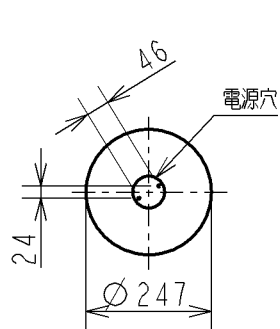

取付寸法 (矢視 ㊶)

- ・リモコンスイッチ付
- ・プルレススイッチ機能付
- ・バックアップ機能付
- ・連続調光機能付 (100%~1%)
- 保安灯連続調光機能付 (5段階)
- 連続調色機能付 (2700K~6500K)
- リモコン送信機で連続調光・調色ができます。
- ・傾斜天井取付アダプター対応型 (AE37490E別売)
- ・らくピタII 取付
- ・器具取付前に必ず配線器具の固定強度をご確認下さい。
- 木ネジ | 本での固定やガタツキのある配線器具への取付は危険ですのでお避け下さい。
- ・セードの取付方法は、枠回転式です。
- ・この器具の近くでは赤外線方式のリモコンが動作しない場合がごくまれにありますので、ご注意ください。
- ・LEDにはバラツキがあるため、同一型番でも発光色、明るさが異なる場合があります。
- ・手作りのため写真と多少異なることがあります。

定格光束	3105 lm
固有エネルギー消費効率	81.7 lm/W

JIS C 8105-5に基づく測定方法によって固有エネルギー消費効率を測定。

△安全に関するご注意

- ・この器具は非防水です。湿気が多い場所や屋外では使用できません。
- 火災・感電の原因になります。
- ・器具を布や紙などでおおって使用しないでください。
- 火災の原因になります。
- ・指定以外の取付けはできません。
- 器具の落下によるけがの原因になります。

部番	部品名	材質	数	備考
3	枠	ウレタン	1	アンティークアイボリー塗装
2	本体	鋼板	1	白色
1	セード	アクリル	1	乳白色 αグリーン
				入力電圧 100 V
				入力電流 0.40 A
				消費電力 38.0 W
				力率 高力率
				重量 2.1 kg
				スイッチ
				全灯→調光(100%~1%)
				→LED保光(100%~30%)

型番	AH 40478 L
品名	LEDシーリングライト
適合ランプ	LED
W x 数	9.5W X 4灯
色・形	2700K~6500K
口金	
点灯方式	
	. 20140415