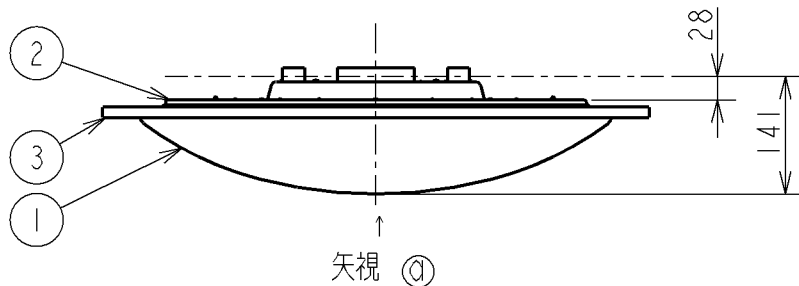

取付寸法 (矢視 ㊶)

- ・リモコンスイッチ付
- ・プルレススイッチ機能付
- ・バックアップ機能付
- ・連続調光機能付 (100%~1%)
- 保安灯連続調光機能付 (5段階)
- 連続調色機能付 (2700K~6500K)
- リモコン送信機で連続調光・調色ができます。
- ・傾斜天井取付アダプター対応型 (AE37490E別売)
- ・らくピタII 取付
- ・器具取付前に必ず配線器具の固定強度をご確認下さい。
- 木ネジ | 本での固定やガタツキのある配線器具への取付は危険ですのでお避け下さい。
- ・セードの取付方法は、枠回転式です。
- ・この器具の近くでは赤外線方式のリモコンが動作しない場合がごくまれにありますので、ご注意ください。
- ・LEDにはバラツキがあるため、同一型番でも発光色、明るさが異なる場合があります。
- ・手作りのため写真と多少異なることがあります。

定格光束	3105 lm
固有エネルギー消費効率	81.7 lm/W

JIS C 8105-5に基づく測定方法によって固有エネルギー消費効率を測定。

△安全に関するご注意

- ・この器具は非防水です。湿気が多い場所や屋外では使用できません。
- 火災・感電の原因になります。
- ・器具を布や紙などでおおって使用しないでください。
- 火災の原因になります。
- ・指定以外の取付けはできません。
- 器具の落下によるけがの原因になります。