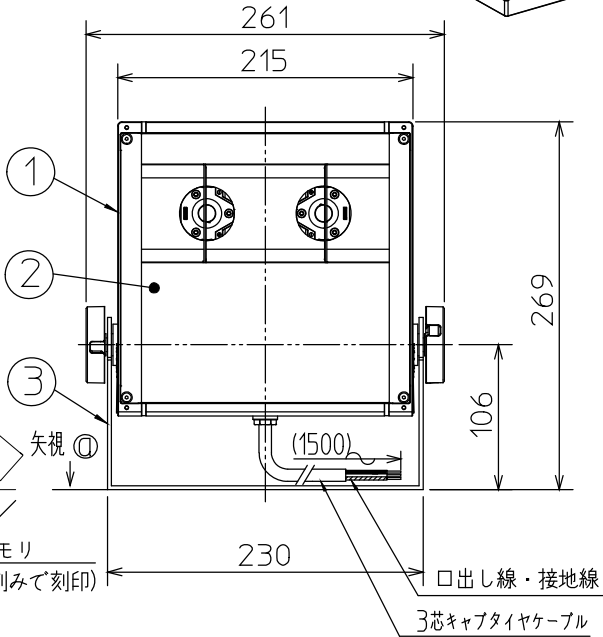

グリーン購入法適合

取付寸法(矢視 ㊸)

- ・防雨型
- ・落下防止ワイヤー付
- ・直付・壁付・床付取付可能型
- ・調光器は使用できません。
- ・キャブタイヤケーブル1.5m付
- ・塩害地区又は、腐食性ガスの発生する所でご使用になる場合、別途御相談ください。
- ・施工に関しては、電気設備基準・内線規定に従ってください。
- ・器具が高温になりますので、人が容易に触れる恐れのないところに設置してください。
- ・D種(第三種)接地工事を行ってください。
- ・LED点灯時に点灯する表示付スイッチに使うと表示が暗くなったり点灯しないことがあります。
- ・LEDにはバツキがあるため、同一型番でも発光色、明るさが異なる場合があります。
- ・LEDの短寿命の恐れがあるため、直射日光が当たる時間帯は点灯しないでください。
- ・照射近接限度 0.1m
- ・拡散配光
- ・オプション別売取付可能

オプション	詳細はカタログと各オプション仕様図をご確認ください。	
・フード XE50917E	・専用アーム XE53733E	・専用ホール用アダプター XE50859E 4灯用
・フランジ XE50915E	XE53734E	XE50860E 2灯用
XE50916E	XE53735E	XE50861E 1灯用
・専用スパイク XE39082E	XE53736E	XE50862E 4灯用
	・ホール用取付金具 XE36726L	XE50863E 2灯用
	AEE690077	XE50864E 1灯用
	AEE690078	・専用ホール WE44112E

皮相電力	20/24/27/28VA
入力電圧	100/200/242/254V
入力電流	0.20/0.12/0.11/0.11A
消費電力	16.4/16.6/16.9/17.0W

定格光束	2140 lm
固有エネルギー消費効率	128.9 lm/W

JIS C 8105-5に基づく測定方法によって固有エネルギー消費効率を測定。

部番	部品名	材質	数	備考	皮相電力	別欄参照	品名	LED防雨型スポットライト			
7					入力電圧	別欄参照	型番	XU 50908			
6					入力電流	別欄参照					
5					消費電力	別欄参照					
4					力率	—	適合ランプ	LED			
3	アーム	ステンレス板	1	シルバー塗装	質量	2.5Kg	W×数	16.6 W×1灯			
2	パネル	強化ガラス	1	透明/シルク印刷	色・形		昼白色(5000K) 演色性(Ra82)				
1	本体	アルミダイカスト	1	シルバー塗装	特記事項		縮尺	承認	審査	立案	
					IP65(灯具部)			1/5	光澤	西井	矢成
								図番	XU50908_K_02		