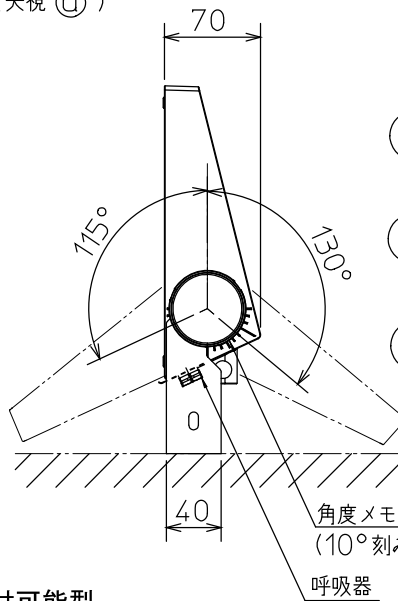

グリーン購入法適合

取付寸法(矢視 ㊸)

- ・防雨型
- ・落下防止ワイヤー付
- ・直付・壁付・床付取付可能型
- ・調光器は使用できません。
- ・キャブタイヤケーブル1.5m付
- ・塩害地区又は、腐食性ガスの発生する所でご使用になる場合、別途御相談ください。
- ・施工に関しては、電気設備基準・内線規定に従ってください。
- ・器具が高温になりますので、人が容易に触れる恐れのないところに設置してください。
- ・D種(第三種)接地工事を行ってください。
- ・LED点灯時に点灯する表示付スイッチに使うと表示が暗くなったり点灯しないことがあります。
- ・LEDにはバツキがあるため、同一型番でも発光色、明るさが異なる場合があります。
- ・LEDの短寿命の恐れがあるため、直射日光が当たる時間帯は点灯しないでください。
- ・照射近接限度 0.1m
- ・拡散配光
- ・オプション別売取付可能

皮相電力	20/24/27/28VA
入力電圧	100/200/242/254V
入力電流	0.20/0.12/0.11/0.11A
消費電力	16.4/16.6/16.9/17.0W

定格光束	2140 lm
固有エネルギー消費効率	128.9 lm/W

JIS C 8105-5に基づく測定方法によって固有エネルギー消費効率を測定。

部番	部品名	材質	数	備考	皮相電力	別欄参照	品名	LED防雨型スポットライト			
7					入力電圧	別欄参照	型番	XU 50908			
6					入力電流	別欄参照					
5					消費電力	別欄参照					
4					力率	—	適合ランプ	LED			
3	アーム	ステンレス板	1	シルバー塗装	質量	2.5Kg	W×数	16.6 W×1灯			
2	パネル	強化ガラス	1	透明/シルク印刷	色・形		昼白色(5000K) 演色性(Ra82)				
1	本体	アルミダイカスト	1	シルバー塗装	特記事項		縮尺	承認	審査	立案	
					IP65(灯具部)			1/5	光澤	西井	矢成
								図番	XU50908_K_02		