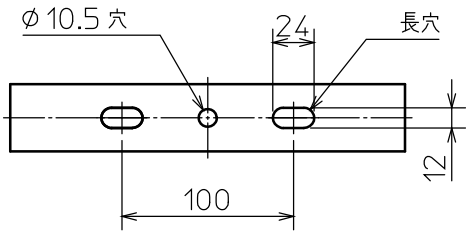

グリーン購入法適合

取付寸法(矢視 ㊸)

- ・防雨型
- ・落下防止ワイヤー付
- ・直付・壁付・床付取付可能型
- ・調光器は使用できません。
- ・キャブタイヤケーブル1.5m付
- ・塩害地区又は、腐食性ガスの発生する所でご使用になる場合、別途御相談ください。
- ・施工に関しては、電気設備基準・内線規定に従ってください。
- ・器具が高温になりますので、人が容易に触れる恐れのないところに設置してください。
- ・D種(第三種)接地工事を行ってください。
- ・LED点灯時に点灯する表示付スイッチに使うと表示が暗くなったり点灯しないことがあります。
- ・LEDにはバツキがあるため、同一型番でも発光色、明るさが異なる場合があります。
- ・LEDの短寿命の恐れがあるため、直射日光が当たる時間帯は点灯しないでください。
- ・照射近接限度 0.1m
- ・拡散配光
- ・オプション別売取付可能

皮相電力	20/24/27/28VA
入力電圧	100/200/242/254V
入力電流	0.20/0.12/0.11/0.11A
消費電力	16.4/16.6/16.9/17.0W

定格光束	2140 lm
固有エネルギー消費効率	128.9 lm/W

JIS C 8105-5に基づく測定方法によって固有エネルギー消費効率を測定。

部番	部品名	材質	数	備考	皮相電力	別欄参照	品名	LED防雨型スポットライト			
7					入力電圧	別欄参照	型番	XU 50908			
6					入力電流	別欄参照					
5					消費電力	別欄参照					
4					力率	—	適合ランプ	LED			
3	アーム	ステンレス板	1	シルバー塗装	質量	2.5Kg	W×数	16.6 W×1灯			
2	パネル	強化ガラス	1	透明/シルク印刷	色・形		昼白色(5000K) 演色性(Ra82)				
1	本体	アルミダイカスト	1	シルバー塗装	特記事項		縮尺	承認	審査	立案	
					IP65(灯具部)			1/5	光澤	西井	矢成
								図番	XU50908_K_02		