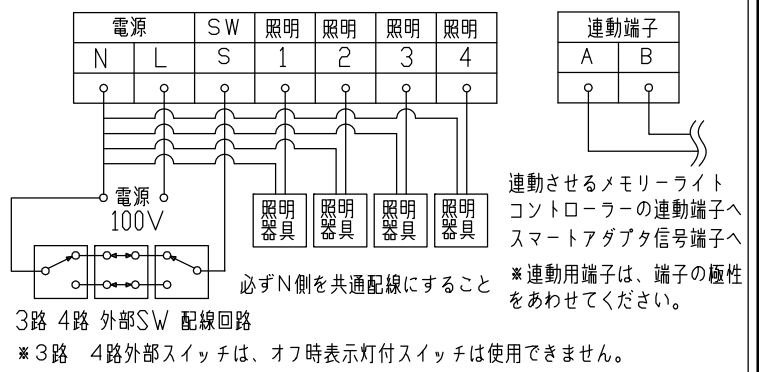

- ・ コイズミ照明器具専用です。
- ・ AE 49233 E(スマートアダプタ)対応機種
- ・ リモコン送信機同梱
- ・ 4回路5シーンメモリー対応
- ・ ON-OFF 対応 調光対応 調色対応
- ・ 調光対応時の適合負荷は、白熱灯器具、LED連続調光器具です。
- ・ 調光調色対応時の適合負荷は、LED調色器具です。
- ・ 合計負荷容量：4回路合計960VA以下
- ・ 1回路最大負荷容量：240VA以下
- ・ 3個用スイッチボックス深型(カバー付)取付専用金属製のものをご使用ください。
- ・ 照明器具のニュートラル(N)側は本機のN側に接続してください。

7				皮相電力	-VA	品名	メモリーライトコントローラー
6	取付板	SPCC		入力電圧	100V	型番	AE 49236 E
5	液晶パネル	PC		入力電流	-A	函番	
4	シーンボタン	ABS		消費電力	-W	適合ランプ	-
3	電源ボタン	ABS		力率	-	W×数	-
2	カバー	ABS	1	質量	0.6 kg	色・形	-
1	プレート	ABS	1	特記事項		承認	審査
部番	部品名	材質	数	備考		泰	野口
							立案
							志村
							20220318