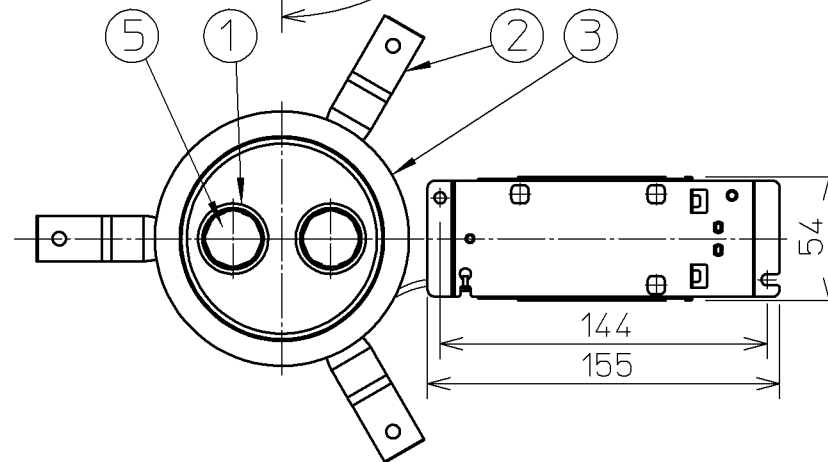

- ・拡散配光
- ・調光器は使用できません。
- ・断熱施工型
- ・送り負荷は6Aまでです。
- ・照射近接限度 0.1m
- ・照明器具以外の負荷は接続しないでください。
- ・この器具の近くでは赤外線方式のリモコンが作動しない場合がごくまれにありますので、ご注意ください。
- ・器具設置面は凹凸のない様、前処理を施して取付けてください。
- ・LEDにはバラツキがあるため、同一型番でも発光色、明るさが異なる場合があります。
- ・ランプ点灯時に点灯する表示付スイッチに使うと、表示が暗くなったり点灯しないことがあります。

定格光束	350 lm
固有エネルギー消費効率	74.4 lm/W

JIS C 8105-5に基づく測定方法によって固有エネルギー消費効率を測定

△安全に関するご注意

- ・この器具は非防水です。湿気の多い場所や、屋外では使用できません。火災・感電の原因になります。
- ・被照射面との距離は、指定以下では使用しないでください。火災の原因になります。
- ・指定以外の取付けはできません。器具の落下によるけがの原因になります。
- ・ドアや家具、ダンボールなどの可燃物を近づけて使用しないでください。火災の原因になります。

部番	部品名	材質	数	備考	型番
7					型番
6					AD 45151 L
5	パネル	ポリカーボネート	2	拡散	入力電圧 100V
4	電源ボックス	鋼板	1	脱脂	入力電流 0.09A
3	枠	鋼板	1	マットファインホワイト塗装	消費電力 4.7W
2	取付パネ	ステンレス	3		カ率
1	本体	アルミダイカスト	2	マットファインホワイト塗装	重量 0.7kg
					スイッチ
					適合ランプ LED
					W × 数 2.3W × 2灯
					色・形 電球色(2700K)
					□ 金
					点灯方式
					20160817