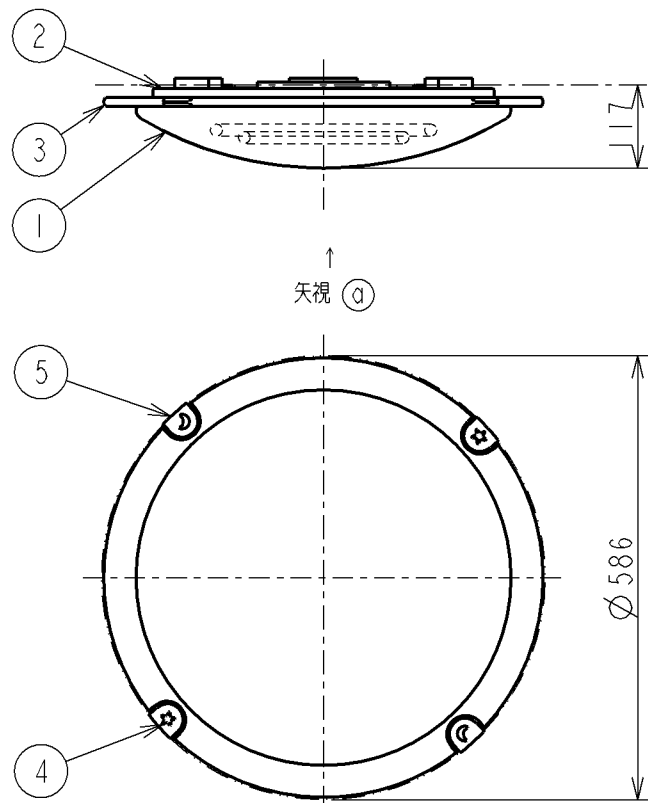

蛍光ランプ FHC 27W EN-PDL(3波長形昼白色) × 1灯 GZ10q
蛍光ランプ FHC 20W EN-PDL(3波長形昼白色) × 1灯 GZ10q

					型番	AHN 637 241
					入力電圧	100 V
					入力電流	0.55 A
5	飾りB	プラスチック	2	オフホワイト	消費電力	54 W
4	飾りA	プラスチック	2	オフホワイト	力率	高力率
3	枠	木製	1	ナチュラル色	重量	2.5 kg
2	本体	鋼板	1	白色	スイッチ	
1	セード	アクリル	1	乳白色 αグリーン	全灯→全灯段階調光 →豆球	
部番	部品名	材質	数	備考	適合ランプ	欄外参照
					W × 数	高出力点灯 38W+28W
					色・形	欄外参照
					□ 金	欄外参照
					点灯方式	電子安定器(インバータ)
						20100315