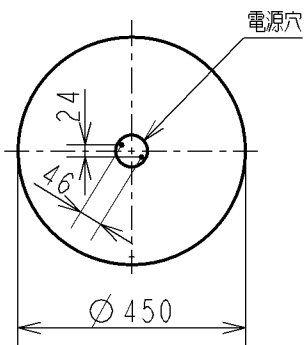

取付寸法 (矢視 ㊶)

- ・プルレススイッチ機能付
- ・リモコン切替可能型(用途に応じて別売リモコンをお求めください)
AEE690127:防犯用液晶タイマー
AEE690128:OFFタイマー
- ・傾斜天井取付アダプタ対応型(AEE690130別売)
- ・らくピタⅣ取付
- ・器具取付前に必ず配線器具の固定強度をご確認下さい。
ホネジ|本での固定やガタツキのある配線器具への取付は危険です。お避け下さい。
- ・セードの取付方法は、枠アップターンリ式です。
- ・調光器は使用できません。
- ・この器具の近くでは赤外線方式のリモコンが動作しない場合がごくまれにありますので、ご注意ください。
- ・虫などの入りにくい構造です。

					型番	AHN 637 241
					入力電圧	100 V
					入力電流	0.55 A
5	飾りB	プラスチック	2	オフホワイト	消費電力	54 W
4	飾りA	プラスチック	2	オフホワイト	力率	高力率
3	枠	木製	1	ナチュラル色	重量	2.5 kg
2	本体	鋼板	1	白色	スイッチ	
1	セード	アクリル	1	乳白色 αグリーン	全灯→全灯段階調光 →豆球	
部番	部品名	材質	数	備考	適合ランプ	欄外参照
					W × 数	高出力点灯 38W+28W
					色・形	欄外参照
					□ 金	欄外参照
					点灯方式	電子安定器(インバータ)
						20100315