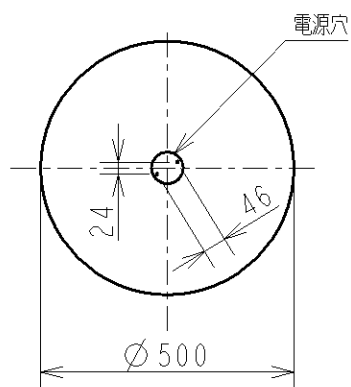

取付寸法 (矢視 ㊶)

- ・リモコンスイッチ付
- ・プルレススイッチ機能付
- ・バックアップ機能付
- ・連続調光機能付 (100%~10%)
- 保安灯連続調光機能付 (100%~10%)
- 連続調色機能付 (2700K~5000K)
- リモコン送信機で連続調光・調色ができます。
- ・らくピタII 取付
- ・器具取付前に必ず配線器具の固定強度をご確認下さい。
木ネジ|本での固定やガタツキのある配線器具への取付は危険です。お避け下さい。
- ・セードの取付方法は、枠回転式です。
- ・この器具の近くでは赤外線方式のリモコンが動作しない場合がございますので、ご注意ください。