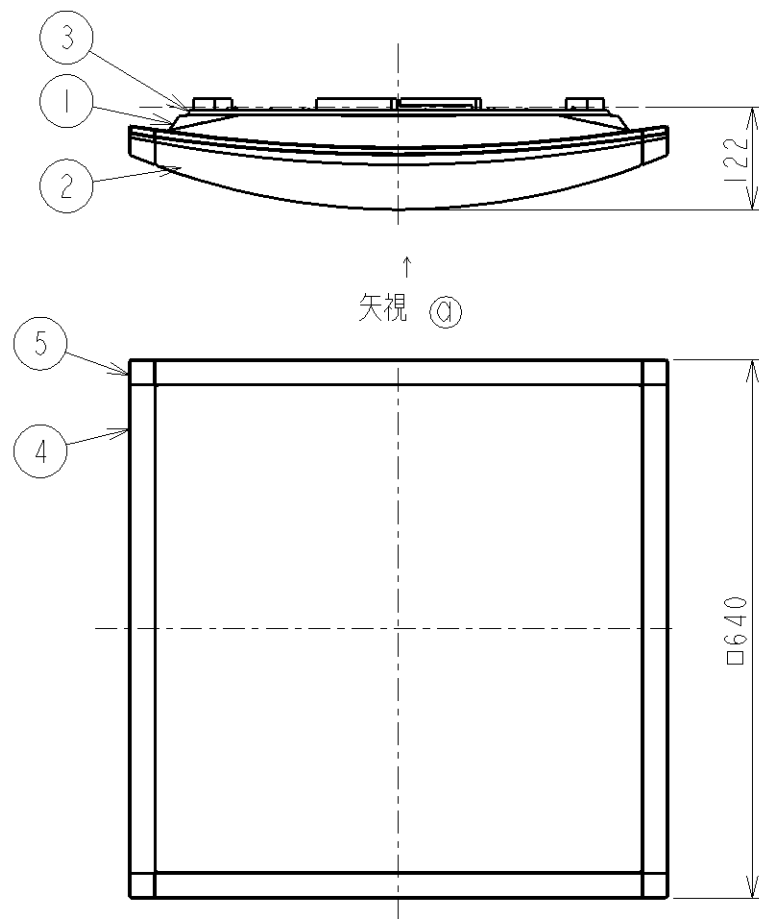

取付寸法 (矢視 ㊶)

- ・リモコンスイッチ付
- ・プルレススイッチ機能付
- ・バックアップ機能付
- ・連続調光機能付 (100%~10%)
- 保安灯連続調光機能付 (100%~10%)
- 連続調色機能付 (2700K~5000K)
- リモコン送信機で連続調光・調色ができます。
- ・らくピタII 取付
- ・器具取付前に必ず配線器具の固定強度をご確認下さい。
木ネジ|本での固定やガタツキのある配線器具への取付は危険です。お避け下さい。
- ・セードの取付方法は、枠回転式です。
- ・この器具の近くでは赤外線方式のリモコンが動作しない場合がございますので、ご注意ください。

△安全に関するご注意

- ・この器具は非防水です。湿気の多い場所や屋外では使用できません。
火災・感電の原因になります。
- ・器具を布や紙などでおおって使用しないでください。
火災の原因になります。
- ・指定以外の取付けはできません。
器具の落下によるけがの原因になります。

					入力電圧 100 V	型番 AH 36156 L
					入力電流 0.43 A	品名 LEDシーリング
5	飾り	プラスチック	4	ウォームシルバー塗装	消費電力 42 W	適合ランプ LED24球モジュール×4
4	枠	プラスチック	4	ウエング色 墨流し塗装	力率 高力率	W x 数 10.5W X 4灯
3	本体	銅板	1	白色	重量 3.5 kg	色・形 2700K~5000K・演色性(Ra85)
2	下面セード	アクリル	1	乳白色 αグリーン	スイッチ	□ 金
1	上面セード	アクリル	1	乳白色 αグリーン	全灯 → 調光 →保安灯	点灯方式
部番	部品名	材質	数	備考		20120425