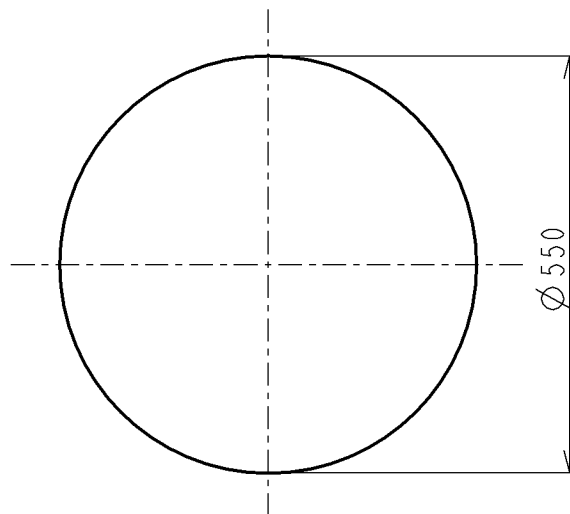

取付寸法 (矢視 ①)

- ・プルスイッチ機能付
- ・86Wモード・76Wモード切替スイッチ付
- ・バックアップ機能付
- ・連続調光機能付 (100%~10%)
LED保安灯連続調光機能付 (100%~20%)
リモコン送信機で連続調光ができます。
- ・リモコン切替可能型 (用途に応じて別売リモコンをお求めください)
- AEE690123: 快適寝室ベーシック用液晶タイマー
- AEE690124: 防犯用液晶タイマー
- AEE690125: OFFタイマー
- AEE690126: ダイレクト選択
- ・傾斜天井取付アダプタ対応型 (AEE690130別売)
- ・らくピタV取付
- ・器具取付前に必ず配線器具の固定強度をご確認下さい。
木ネジ|本での固定やガタツキのある配線器具への取付は危険ですのでお避け下さい。
- ・セードの取付方法は、セード回転式です。
- ・調光器は使用できません。
- ・この器具の近くでは赤外線方式のリモコンが動作しない場合がごくまれにありますので、ご注意ください。
- ・虫などの入りにくい構造です。