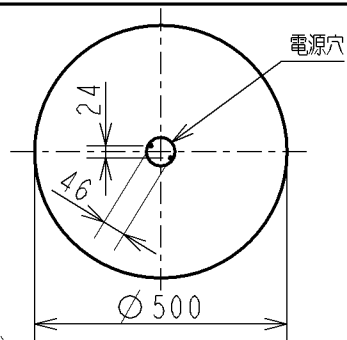

取付寸法 (矢視 ①)

- ・プルスイッチ機能付
- ・86Wモード・76Wモード切替スイッチ付
- ・バックアップ機能付
- ・連続調光機能付 (100%~10%)
LED保安灯連続調光機能付 (100%~20%)
リモコン送信機で連続調光ができます。
- ・リモコン切替可能型 (用途に応じて別売リモコンをお求めください)
- AEE690123: 快適寝室ベーシック用液晶タイマー
- AEE690124: 防犯用液晶タイマー
- AEE690125: OFFタイマー
- AEE690126: ダイレクト選択
- ・傾斜天井取付アダプタ対応型 (AEE690130別売)
- ・らくピタV取付
- ・器具取付前に必ず配線器具の固定強度をご確認下さい。
木ネジ|本での固定やガタツキのある配線器具への取付は危険ですのでお避け下さい。
- ・セードの取付方法は、セード回転式です。
- ・調光器は使用できません。
- ・この器具の近くでは赤外線方式のリモコンが動作しない場合がごくまれにありますので、ご注意ください。
- ・虫などの入りにくい構造です。

					型番	AHN 637 280	
				入力電圧 100 V	品名		蛍光灯シーリングライト
				入力電流 0.72 A	消費電力 71 W	適合ランプ	欄外参照
				力率 高力率	重量 2.4 Kg	W x 数	高出力点灯 48W+38W
2	本体	鋼板		白色	スイッチ	色・形	欄外参照
1	セード	アクリル		乳白色 αグリーン	全灯→全灯段階調光 →LED保安灯	□ 金	欄外参照
部番	部品名	材質	数	備考	点灯方式	電子安定器 (インバータ)	
						20100315	