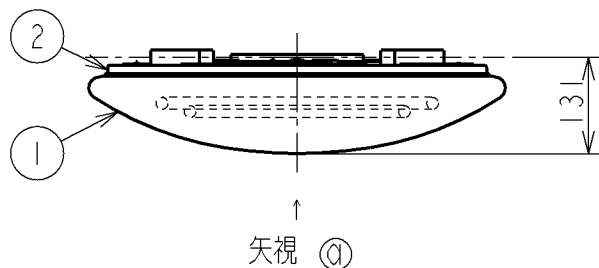

取付寸法 (矢視 ①)

- ・プルスイッチ機能付
- ・86Wモード・76Wモード切替スイッチ付
- ・バックアップ機能付
- ・連続調光機能付 (100%~10%)
LED保安灯連続調光機能付 (100%~20%)
リモコン送信機で連続調光ができます。
- ・リモコン切替可能型 (用途に応じて別売リモコンをお求めください)
- AEE690123: 快適寝室ベーシック用液晶タイマー
- AEE690124: 防犯用液晶タイマー
- AEE690125: OFFタイマー
- AEE690126: ダイレクト選択
- ・傾斜天井取付アダプタ対応型 (AEE690130別売)
- ・らくピタV取付
- ・器具取付前に必ず配線器具の固定強度をご確認下さい。
木ネジ|本での固定やガタツキのある配線器具への取付は危険ですのでお避け下さい。
- ・セードの取付方法は、セード回転式です。
- ・調光器は使用できません。
- ・この器具の近くでは赤外線方式のリモコンが動作しない場合がごくまれにありますので、ご注意ください。
- ・虫などの入りにくい構造です。