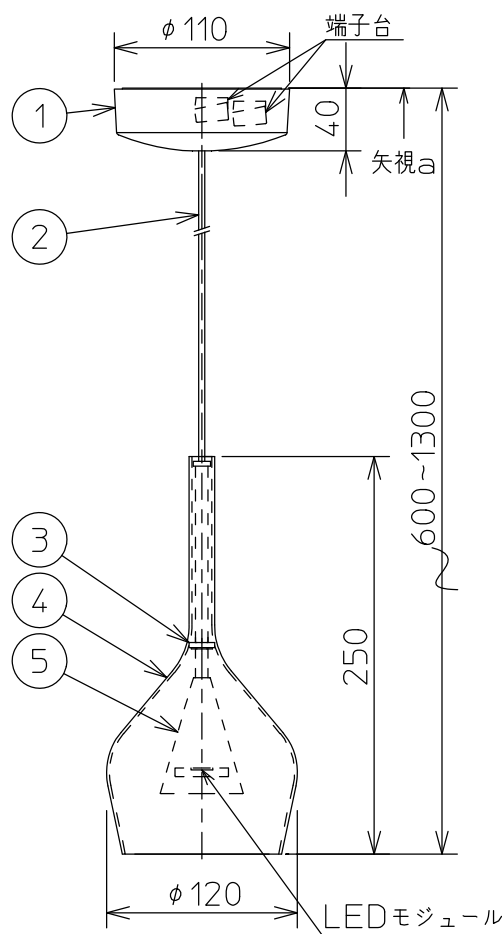

取付寸法 矢視a

- ・傾斜天井取付可能（最大55°まで）
- ・LEDにはバラツキがあるため、同一型番でも発光色、明るさが異なる場合があります。
- ・調光器は使用できません。
- ・電源OFF時に表示が点灯するタイプのスイッチを使用する場合、壁スイッチの使用は4個までとしてください。壁スイッチを5個以上使用される場合は、表示が点灯するタイプ以外のスイッチを使用してください。
- ・LED点灯時に点灯する表示付スイッチに使うと、表示が暗くなったり点灯しないことがあります。
- ・この器具の近くでは赤外線方式のリモコンが作動しない場合がごくまれにありますので、ご注意ください。
- ・高さ調節可能型

⚠ 安全に関するご注意

- ・この器具は非防水です。湿気が多い場所や屋外では使用できません。火災・感電の原因になります。
- ・器具を布や紙などでおおって使用しないでください。火災の原因になります。
- ・指定以外の取付けはできません。器具の落下によるけがの原因になります。

定格光束	265 lm
固有エネルギー消費効率	43.4 lm/W

JIS C 8105-5に基づく測定方法によって固有エネルギー消費効率を測定。