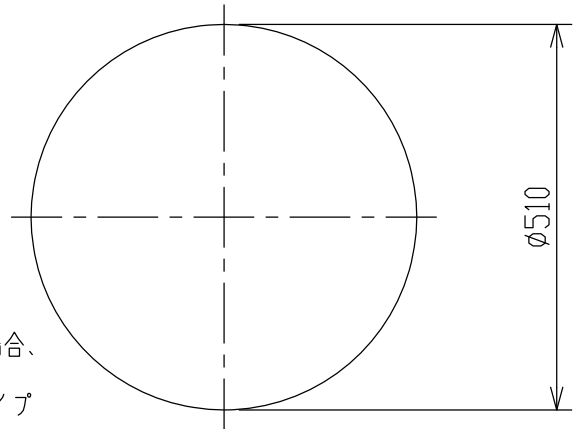

取付寸法(矢視 ㊸)

- ・リモコンスイッチ機能付
- ・プルレススイッチ機能付
- ・連続調光機能付(100~1%)
- ・バックアップ機能付
- ・保安球段調光機能付
- ・リモコン送信機で連続調光ができます。
- ・器具取付前に必ず配線器具の固定強度をご確認ください。
木ネジ1本での固定やガタツキのある配線器具への取付は危険ですでお避けください。
- ・らくピタ取付
- ・セード取付方法は、セード回転式です。
- ・調光器は使用できません。
- ・電源OFF時に表示が点灯するタイプのスイッチを使用する場合、壁スイッチの使用は4個までとしてください。
壁スイッチを5個以上使用される場合は、表示が点灯するタイプ以外のスイッチを使用してください。
- ・この器具の近くでは赤外線方式のリモコンが作動しない場合がございますので、ご注意ください。
- ・ランプ点灯時に点灯する表示付スイッチを使うと、表示が暗くなったり点灯しないことがあります。
- ・LEDにはバラツキがあるため、同一型番でも発光色、明るさが異なる場合があります。