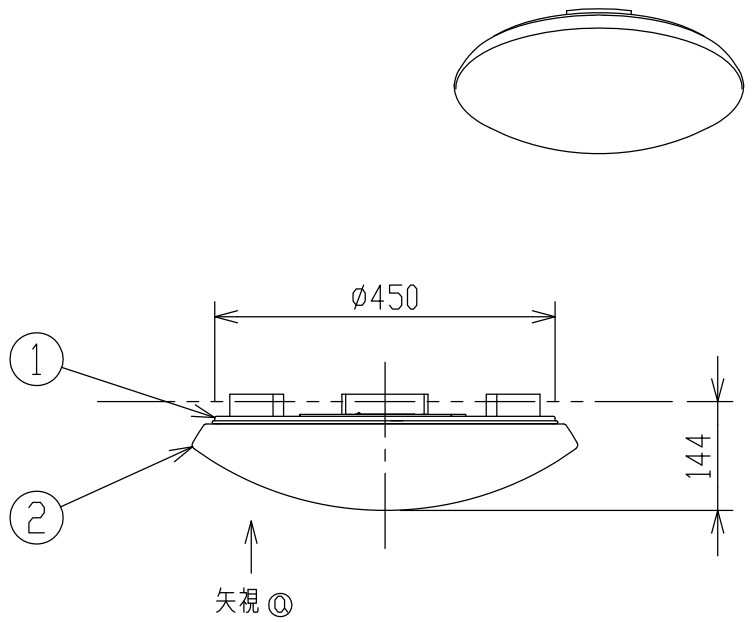

取付寸法(矢視 ㊸)

- ・リモコンスイッチ機能付
- ・プルレススイッチ機能付
- ・連続調光機能付(100~1%)
- ・バックアップ機能付
- ・保安球段調光機能付
- ・リモコン送信機で連続調光ができます。
- ・器具取付前に必ず配線器具の固定強度をご確認ください。
木ネジ1本での固定やガタツキのある配線器具への取付は危険ですでお避けください。
- ・らくピタ取付
- ・セード取付方法は、セード回転式です。
- ・調光器は使用できません。
- ・電源OFF時に表示が点灯するタイプのスイッチを使用する場合、壁スイッチの使用は4個までとしてください。
壁スイッチを5個以上使用される場合は、表示が点灯するタイプ以外のスイッチを使用してください。
- ・この器具の近くでは赤外線方式のリモコンが作動しない場合がございますので、ご注意ください。
- ・ランプ点灯時に点灯する表示付スイッチを使うと、表示が暗くなったり点灯しないことがあります。
- ・LEDにはバラツキがあるため、同一型番でも発光色、明るさが異なる場合があります。

⚠安全に関するご注意

- ・この器具は非防水です。湿気が多い場所や屋外では使用できません。
火災・感電の原因になります。
- ・器具を布や紙などでおおって使用しないでください。
火災の原因になります。
- ・指定以外の取付はできません。
器具の落下によるけがの原因になります。

定格光束	3500 lm
固有エネルギー消費効率	115.8 lm/W

JIS C 8105-5に基づく測定方法によって
固有エネルギー消費効率を測定。