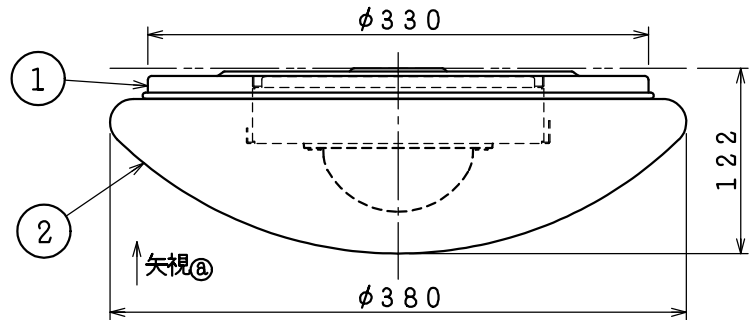

グリーン購入法適合

- ・天井取付け専用
- ・調光タイプ:(調光範囲100~約1%)
- ・別売専用調光器(AE36745E)
- ・傾斜天井取付可能(最大45°まで)
- ・セードの取付方法は、セードアップターンU式です。
- ・この器具の近くでは赤外線方式のリモコンが作動しない場合がごまれにありますので、ご注意ください。
- ・電源OFF時に表示が点灯するタイプのスイッチを使用する場合、壁スイッチの使用は4個までとしてください。壁スイッチを5個以上使用される場合は、表示が点灯するタイプ以外のスイッチを使用してください。
- ・電源ON時に点灯する表示付スイッチを使うと、表示が暗くなったり点灯しないことがあります。
- ・LEDにはバラツキがあるため、同一型番でも発光色、明るさが異なる場合があります。

△安全に関するご注意

- ・この器具は非防水です。湿気が多い場所や屋外では使用できません。
- 火災・感電の原因になります。
- ・器具を布や紙などでおおって使用しないでください。
- 火災の原因になります。
- ・指定以外の取付けはできません。
- 器具の落下によるけがの原因になります。

定格光束	1435 lm
固有エネルギー消費効率	90.8 lm/W

JIS C 8105-5に基づく測定方法によって固有エネルギー消費効率を測定。