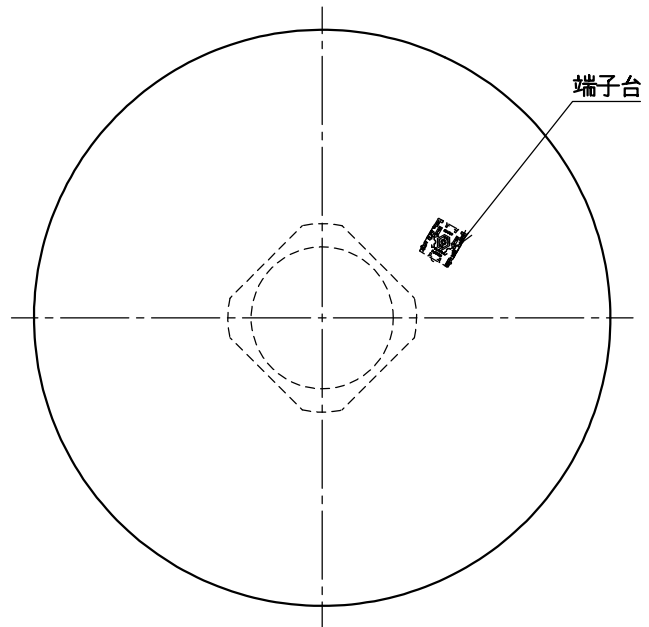

グリーン購入法適合

- ・天井取付け専用
- ・調光タイプ:(調光範囲100~約1%)
- ・別売専用調光器(AE36745E)
- ・傾斜天井取付可能(最大45°まで)
- ・セードの取付方法は、セードアップターンU式です。
- ・この器具の近くでは赤外線方式のリモコンが作動しない場合がごまれにありますので、ご注意ください。
- ・電源OFF時に表示が点灯するタイプのスイッチを使用する場合、壁スイッチの使用は4個までとしてください。壁スイッチを5個以上使用される場合は、表示が点灯するタイプ以外のスイッチを使用してください。
- ・電源ON時に点灯する表示付スイッチを使うと、表示が暗くなったり点灯しないことがあります。
- ・LEDにはバラツキがあるため、同一型番でも発光色、明るさが異なる場合があります。

△安全に関するご注意

- ・この器具は非防水です。湿気が多い場所や屋外では使用できません。
- 火災・感電の原因になります。
- ・器具を布や紙などでおおって使用しないでください。
- 火災の原因になります。
- ・指定以外の取付けはできません。
- 器具の落下によるけがの原因になります。

定格光束	1435 lm
固有エネルギー消費効率	90.8 lm/W

JIS C 8105-5に基づく測定方法によって固有エネルギー消費効率を測定。