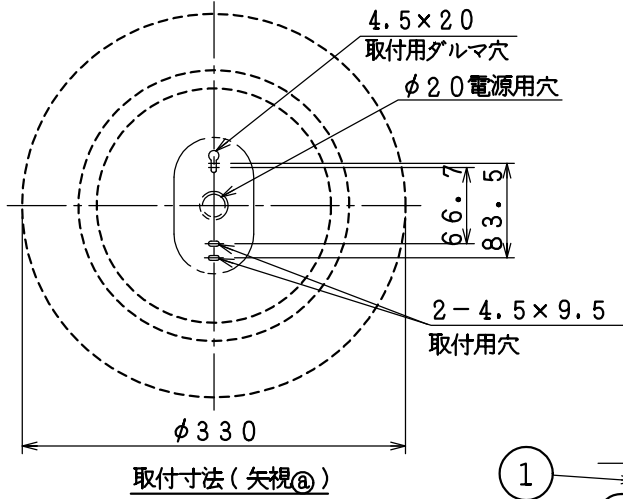

グリーン購入法適合

- ・天井取付け専用
- ・調光タイプ:(調光範囲100~約1%)
- ・別売専用調光器(AE36745E)
- ・傾斜天井取付可能(最大45°まで)
- ・セードの取付方法は、セードアップターンU式です。
- ・この器具の近くでは赤外線方式のリモコンが作動しない場合がごまれにありますので、ご注意ください。
- ・電源OFF時に表示が点灯するタイプのスイッチを使用する場合、壁スイッチの使用は4個までとしてください。壁スイッチを5個以上使用される場合は、表示が点灯するタイプ以外のスイッチを使用してください。
- ・電源ON時に点灯する表示付スイッチを使うと、表示が暗くなったり点灯しないことがあります。
- ・LEDにはバラツキがあるため、同一型番でも発光色、明るさが異なる場合があります。

△安全に関するご注意

- ・この器具は非防水です。湿気が多い場所や屋外では使用できません。
- 火災・感電の原因になります。
- ・器具を布や紙などでおおって使用しないでください。
- 火災の原因になります。
- ・指定以外の取付けはできません。
- 器具の落下によるけがの原因になります。

定格光束	1435 lm
固有エネルギー消費効率	90.8 lm/W

JIS C 8105-5に基づく測定方法によって固有エネルギー消費効率を測定。