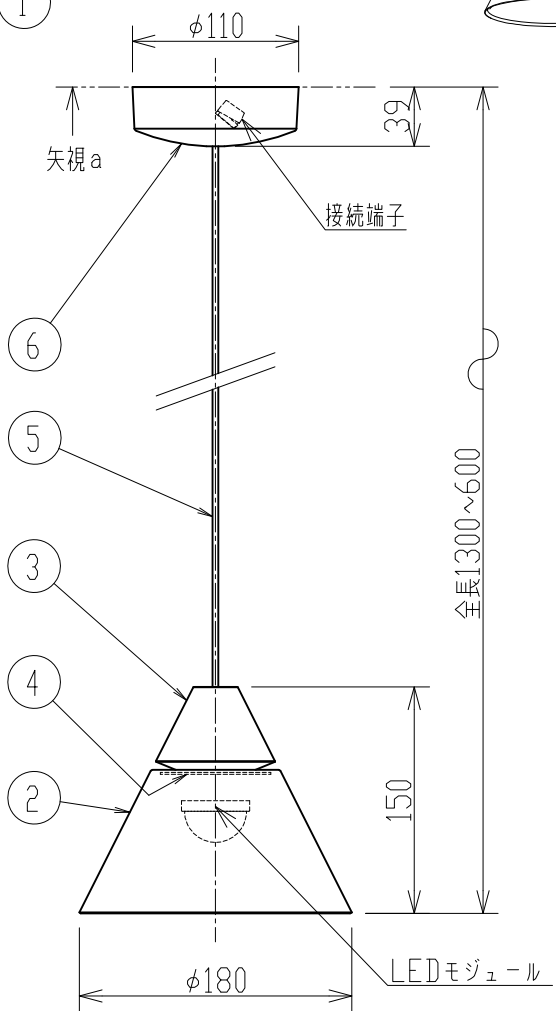

取付寸法(矢視a)
(縮尺1/4)

- ・調光器は使用できません。
- ・電源OFF時に表示が点灯するタイプのスイッチを使用する場合、壁スイッチの使用は4個までとしてください。壁スイッチを5個以上使用される場合は、表示が点灯するタイプ以外のスイッチを使用してください。
- ・傾斜天井取付可能型(最大55°まで)
- ・LEDにはバラツキがあるため、同一型番でも発光色、明るさが異なる場合があります。
- ・光源点灯時に点灯する表示付スイッチを使うと、表示が暗くなったり点灯しないことがあります。
- ・この器具の近くでは赤外線方式のリモコンが作動しない場合がごくまれにありますので、ご注意ください。
- ・高さ調節可能型

定格光束	355 lm
固有エネルギー消費効率	57.2 lm/W

△安全に関するご注意

- ・この器具は非防水です。湿気が多い場所や屋外では使用できません。
- ・火災・感電の原因になります。
- ・器具を布や紙などでおおって使用しないでください。
- ・火災の原因になります。
- ・指定以外の取付けはできません。
- ・器具の落下によるけがの原因になります。

各種配線機器と組み合わせて使用する場合の適合性、接続台数は下記よりご確認ください。

あかり専科 Switch Navi
(配線機器適合システム)

<https://webcatalog.koizumi-lt.co.jp/bizsupport/switchnavi/>

7					皮相電力	11VA	品名	LEDペンダント		
6	フランジカバー	プラスチック	1	ファインホワイト	入力電圧	100 V	型番	AP 45522L		
5	コード		1	白色	入力電流	0.11 A	適合ランプ	LED		
4	カバー	アクリル	1	乳白色・αクリーン	消費電力	6.2 W	W×数	6.2W×1灯		
3	飾	レッドオーク	1		力率	-	色・形	電球色(2700K) 演色性(Ra82)		
2	セード	鋼板	1	マットファインホワイト塗装	質量	0.9 kg	特記事項			
1	取付金具	アルミダイカスト	1	黒色塗装	縮尺	1/5				
部番	部品名	材質	数	備考	承認	千田	審査	志村	立案	芝田
					図番	AP45522L_K_03				

単位:mm 第三角法(JIS A4)

コイズミ照明株式会社