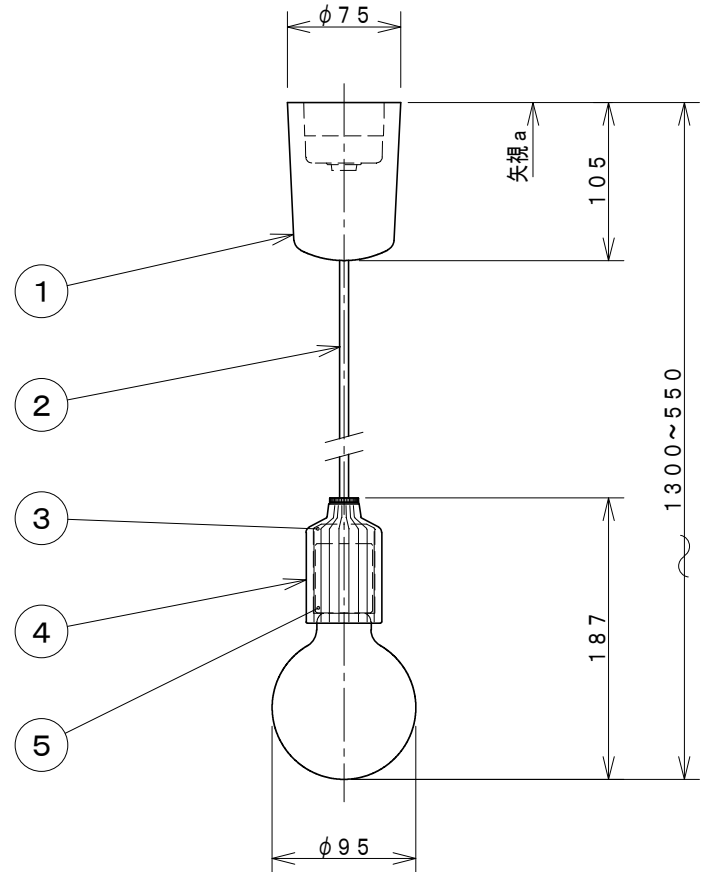

取付寸法 (矢視 a)

- ・器具取付前に必ず配線器具の固定強度をご確認ください。木ネジ1本での固定やガタツキのある配線器具への取付は危険ですのでお避けください。
- ・取付簡易型
- ・電源OFF時に表示が点灯するタイプのスイッチを使用する場合、壁スイッチの使用は5個までとしてください。
- ・LEDにはバラツキがあるため、同一型番でも発光色、明るさが異なる場合があります。
- ・白熱ランプ使用不可
- ・調光器は使用できません。
- ・ランプ点灯時に点灯する表示付スイッチを使うと、表示が暗くなったり点灯しないことがあります。
- ・この器具の近くでは赤外線方式のリモコンが作動しない場合がごくまれにありますので、ご注意ください。
- ・手作り品のため、多少色・寸法等にバラツキのことがあります。
- ・高さ調節可能型

定格光束	330 lm
固有エネルギー消費効率	157.1 lm/W

JIS C 8105-5に基づく測定方法によって固有エネルギー消費効率を測定

⚠️ 安全に関するご注意

- ・指定のランプ以外は使用しないでください。火災の原因になります。
- ・この器具は非防水です。湿気が多い場所や屋外では使用できません。火災・感電の原因になります。
- ・器具やランプを布や紙などでおおって使用しないでください。火災の原因になります。
- ・指定以外の取付けはできません。器具の落下によるけがの原因になります。