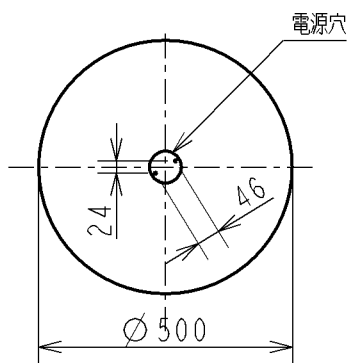

取付寸法 (矢視 ㊶)

- ・リモコンスイッチ付
- ・ブルレススイッチ機能付
- ・バックアップ機能付
- ・連続調光機能付 (100%~10%)
- ・保安灯連続調光機能付 (100%~10%)
- ・連続調色機能付 (2700K~5000K)
- ・リモコン送信機で連続調光・調色ができます。
- ・傾斜天井取付アダプターは使用できません。
- ・らくピタ II 取付
- ・器具取付前に必ず配線器具の固定強度をご確認下さい。
- ・木ネジ | 本での固定やガタツキのある配線器具への取付は危険です。お避け下さい。
- ・セードの取付方法は、セード回転式です。
- ・この器具の近くでは赤外線方式のリモコンが動作しない場合がございますので、ご注意ください。