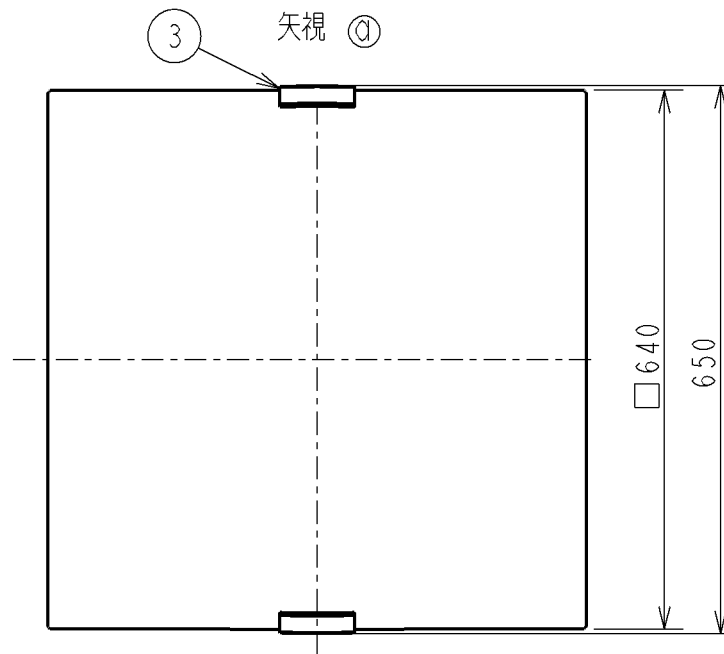

取付寸法 (矢視 ㊶)

- ・リモコンスイッチ付
- ・ブルレススイッチ機能付
- ・バックアップ機能付
- ・連続調光機能付 (100%~10%)
- ・保安灯連続調光機能付 (100%~10%)
- ・連続調色機能付 (2700K~5000K)
- ・リモコン送信機で連続調光・調色ができます。
- ・傾斜天井取付アダプターは使用できません。
- ・らくピタ II 取付
- ・器具取付前に必ず配線器具の固定強度をご確認下さい。
- ・木ネジ | 本での固定やガタツキのある配線器具への取付は危険です。お避け下さい。
- ・セードの取付方法は、セード回転式です。
- ・この器具の近くでは赤外線方式のリモコンが動作しない場合がございますので、ご注意ください。

△安全に関するご注意

- ・この器具は非防水です。湿気が多い場所や屋外では使用できません。
- ・火災・感電の原因になります。
- ・器具を布や紙などでおおって使用しないでください。
- ・火災の原因になります。
- ・指定以外の取付けはできません。
- ・器具の落下によるけがの原因になります。

|    |     |        |   |           |             |       |               |
|----|-----|--------|---|-----------|-------------|-------|---------------|
|    |     |        |   |           | 入力電圧 100 V  | 型番    | AH 37460 L    |
|    |     |        |   |           | 入力電流 0.51 A | 品名    | LEDシーリング      |
|    |     |        |   |           | 消費電力 51 W   | 適合ランプ | LED30球モジュール×4 |
| 3  | 飾り  | プラスチック | 2 | クロームメッキ   | 力率 高力率      | W × 数 | 12.8W X 4灯    |
| 2  | 本体  | 鋼板     | 1 | 白色        | 重量 3.1 kg   | 色・形   | 2700K~5000K   |
| 1  | セード | アクリル   | 1 | 乳白色 シルク印刷 | スイッチ        | □ 金   |               |
| 部番 | 部品名 | 材質     | 数 | 備考        | 全灯 → 調光     | 点灯方式  |               |
|    |     |        |   |           | → 保安灯       |       |               |
|    |     |        |   |           |             |       | 20130330      |