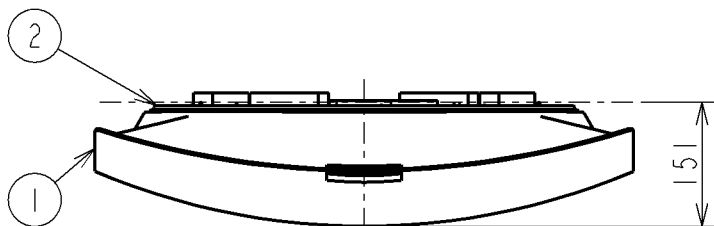

取付寸法 (矢視 ㊶)

- ・リモコンスイッチ付
- ・ブルレススイッチ機能付
- ・バックアップ機能付
- ・連続調光機能付 (100%~10%)
- ・保安灯連続調光機能付 (100%~10%)
- ・連続調色機能付 (2700K~5000K)
- ・リモコン送信機で連続調光・調色ができます。
- ・傾斜天井取付アダプターは使用できません。
- ・らくピタ II 取付
- ・器具取付前に必ず配線器具の固定強度をご確認下さい。
- ・木ネジ | 本での固定やガタツキのある配線器具への取付は危険です。お避け下さい。
- ・セードの取付方法は、セード回転式です。
- ・この器具の近くでは赤外線方式のリモコンが動作しない場合がございますので、ご注意ください。

△安全に関するご注意

- ・この器具は非防水です。湿気が多い場所や屋外では使用できません。
- ・火災・感電の原因になります。
- ・器具を布や紙などでおおって使用しないでください。
- ・火災の原因になります。
- ・指定以外の取付けはできません。
- ・器具の落下によるけがの原因になります。

|    |     |        |   |           |             |       |               |
|----|-----|--------|---|-----------|-------------|-------|---------------|
|    |     |        |   |           | 入力電圧 100 V  | 型番    | AH 37460 L    |
|    |     |        |   |           | 入力電流 0.51 A | 品名    | LEDシーリング      |
|    |     |        |   |           | 消費電力 51 W   | 適合ランプ | LED30球モジュール×4 |
| 3  | 飾り  | プラスチック | 2 | クロームメッキ   | 力率 高力率      | W × 数 | 12.8W X 4灯    |
| 2  | 本体  | 鋼板     | 1 | 白色        | 重量 3.1 kg   | 色・形   | 2700K~5000K   |
| 1  | セード | アクリル   | 1 | 乳白色 シルク印刷 | スイッチ        | □ 金   |               |
| 部番 | 部品名 | 材質     | 数 | 備考        | 全灯 → 調光     | 点灯方式  |               |
|    |     |        |   |           | → 保安灯       |       |               |
|    |     |        |   |           |             |       | 20130330      |