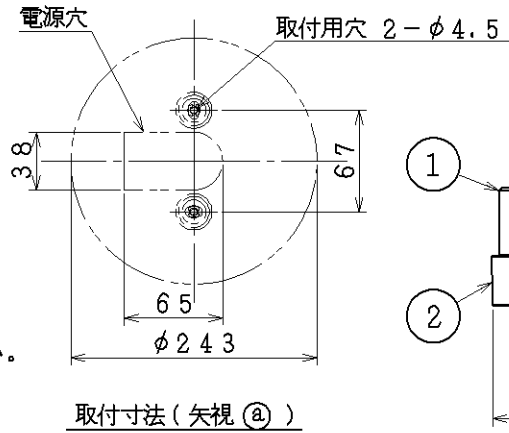

- ・防雨・防湿型
- ・調光タイプ：調光範囲（100%～約5%）
- ・別売専用調光器（AEE690108）
- ・直付・壁付両用型
- ・傾斜天井に取付可能（90°まで）
- ・グローブの取付方法はねじ込み式です。
- ・塩害地区又は、腐食性ガスの発生する所でご使用になる場合別途御相談ください。
- ・施工に関しては、電気設備基準・内線規定に従ってください。
- ・D種（第三種）接地工事を行ってください。
- ・LEDにはバラツキがあるため、同一型番でも発光色、明るさ異なる場合があります。
- ・ランプ点灯時に点灯する表示付スイッチに使うと、表示が暗くなったり点灯しないことがあります。
- ・ランプの短寿命の恐れがあるため、直射日光が当たる時間帯は点灯しないでください。
- ・絶縁台不要