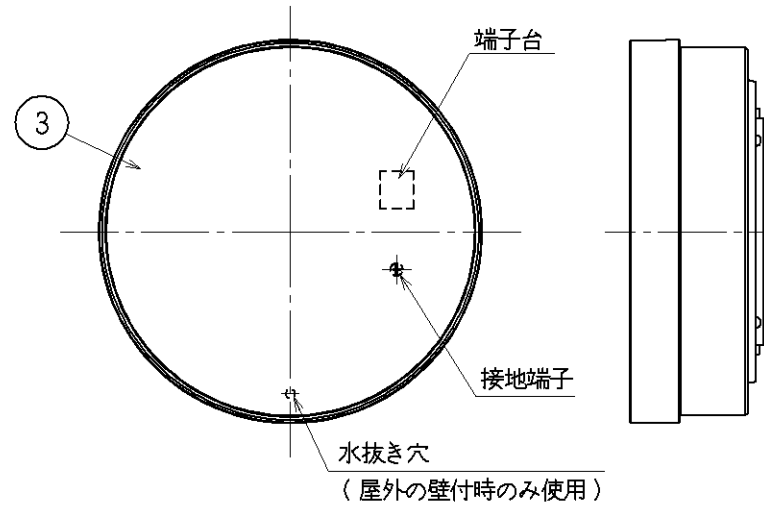

- ・防雨・防湿型
- ・調光タイプ：調光範囲（100%～約5%）
- ・別売専用調光器（AEE690108）
- ・直付・壁付両用型
- ・傾斜天井に取付可能（90°まで）
- ・グローブの取付方法はねじ込み式です。
- ・塩害地区又は、腐食性ガスの発生する所でご使用になる場合別途御相談ください。
- ・施工に関しては、電気設備基準・内線規定に従ってください。
- ・D種（第三種）接地工事を行ってください。
- ・LEDにはバラツキがあるため、同一型番でも発光色、明るさ異なる場合があります。
- ・ランプ点灯時に点灯する表示付スイッチに使うと、表示が暗くなったり点灯しないことがあります。
- ・ランプの短寿命の恐れがあるため、直射日光が当たる時間帯は点灯しないでください。
- ・絶縁台不要