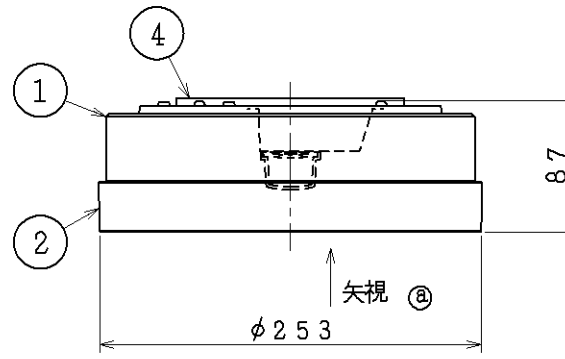

- ・防雨・防湿型
- ・調光タイプ：調光範囲（100%～約5%）
- ・別売専用調光器（AEE690108）
- ・直付・壁付両用型
- ・傾斜天井に取付可能（90°まで）
- ・グローブの取付方法はねじ込み式です。
- ・塩害地区又は、腐食性ガスの発生する所でご使用になる場合別途御相談ください。
- ・施工に関しては、電気設備基準・内線規定に従ってください。
- ・D種（第三種）接地工事を行ってください。
- ・LEDにはバラツキがあるため、同一型番でも発光色、明るさ異なる場合があります。
- ・ランプ点灯時に点灯する表示付スイッチに使うと、表示が暗くなったり点灯しないことがあります。
- ・ランプの短寿命の恐れがあるため、直射日光が当たる時間帯は点灯しないでください。
- ・絶縁台不要