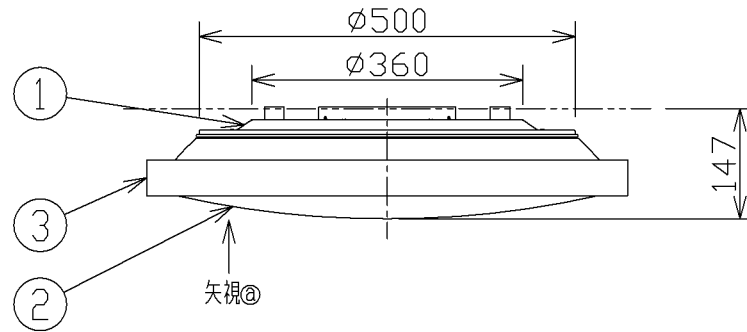

取付寸法 (矢視②)

- ・リモコンスイッチ付
- ・プルレススイッチ機能付
- ・連続調光機能付 (100%~1%)
- ・連続調色機能付 (2700~6500K)
- ・バックアップ機能付
- ・保安球段調光機能付
- ・リモコン送信機で連続調光。調色ができます。
- ・傾斜天井取付アダプター対応型 (AE37490E別売)
- ・器具取付前に必ず配線器具の固定強度をご確認ください。
- ・木ネジ1本での固定やガタツキのある配線器具への取付は危険です。お避けください。
- ・らくピタII取付
- ・セード取付方法は、セード回転式です。
- ・調光器は使用できません。
- ・この器具の近くでは赤外線方式のリモコンが作動しない場合がございます。
- ・ランプ点灯時に点灯する表示付スイッチを使うと、表示が暗くなったり点灯しないことがあります。
- ・LEDにはバラツキがあるため、同一型番でも発光色、明るさが異なる場合があります。
- ・虫などの入りにくい構造

JIS C 8105-5に基づく測定方法によって  
固有エネルギー消費効率を測定。

7						型番	AH 46989 L	
6					入力電圧	100 V	品名	
5					入力電流	0.53 A		LEDシーリングライト
4					消費電力	52 W	適合ランプ	
3	枠	木製	1	メープル色 塗装	力率	高力率	W × 数	
2	セード	アクリル	1	乳白色	重量	2.8 kg	色・形	
1	本体	鋼板	1	白色	スイッチ	□ 金	点灯方式	
部番	部品名	材質	数	備考	全灯→調光(100%~1%)→ LED保安灯(100%~30%)			
							20170314	