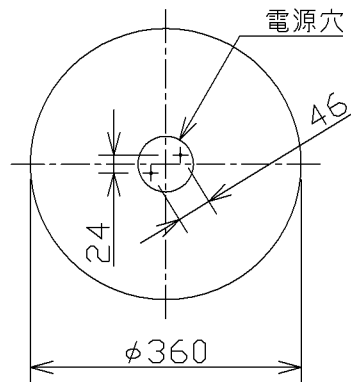

取付寸法 (矢視②)

- ・リモコンスイッチ付
- ・プルレススイッチ機能付
- ・連続調光機能付 (100%~1%)
- ・連続調色機能付 (2700~6500K)
- ・バックアップ機能付
- ・保安球段調光機能付
- ・リモコン送信機で連続調光。調色ができます。
- ・傾斜天井取付アダプター対応型 (AE37490E別売)
- ・器具取付前に必ず配線器具の固定強度をご確認ください。
- ・木ネジ1本での固定やガタツキのある配線器具への取付は危険です。お避けください。
- ・らくピタII取付
- ・セード取付方法は、セード回転式です。
- ・調光器は使用できません。
- ・この器具の近くでは赤外線方式のリモコンが作動しない場合がございます。
- ・ランプ点灯時に点灯する表示付スイッチを使うと、表示が暗くなったり点灯しないことがあります。
- ・LEDにはバラツキがあるため、同一型番でも発光色、明るさが異なる場合があります。
- ・虫などの入りにくい構造

JIS C 8105-5に基づく測定方法によって  
固有エネルギー消費効率を測定。

7						型番	AH 46989 L	
6					入力電圧	100 V	品名	
5					入力電流	0.53 A		LEDシーリングライト
4					消費電力	52 W	適合ランプ	
3	枠	木製	1	メープル色 塗装	力率	高力率	W × 数	
2	セード	アクリル	1	乳白色	重量	2.8 kg	色・形	
1	本体	鋼板	1	白色	スイッチ	□ 金	点灯方式	
部番	部品名	材質	数	備考	全灯→調光(100%~1%)→ LED保安灯(100%~30%)			
							20170314	