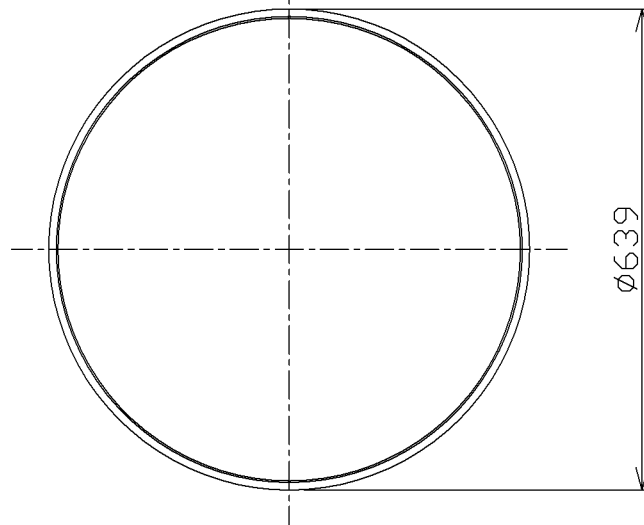

取付寸法 (矢視②)

- ・リモコンスイッチ付
- ・プルレススイッチ機能付
- ・連続調光機能付 (100%~1%)
- ・連続調色機能付 (2700~6500K)
- ・バックアップ機能付
- ・保安球段調光機能付
- ・リモコン送信機で連続調光。調色ができます。
- ・傾斜天井取付アダプター対応型 (AE37490E別売)
- ・器具取付前に必ず配線器具の固定強度をご確認ください。
- ・木ネジ1本での固定やガタツキのある配線器具への取付は危険です。お避けください。
- ・らくピタII取付
- ・セード取付方法は、セード回転式です。
- ・調光器は使用できません。
- ・この器具の近くでは赤外線方式のリモコンが作動しない場合がございます。
- ・ランプ点灯時に点灯する表示付スイッチを使うと、表示が暗くなったり点灯しないことがあります。
- ・LEDにはバラツキがあるため、同一型番でも発光色、明るさが異なる場合があります。
- ・虫などの入りにくい構造