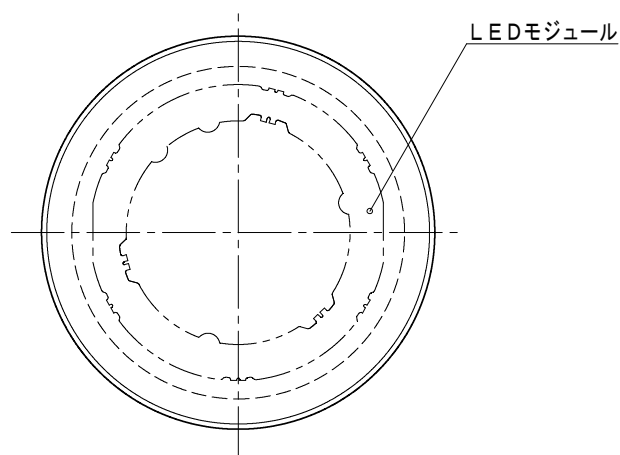

取付寸法 (矢視 a)

- ・直付・壁付両用型
- ・傾斜天井取付可能 (90° まで)
- ・グローブ取付方法は、グローブ回転式です。
- ・照射近接限度 10 cm
- ・電源 OFF 時に表示が点灯するタイプのスイッチを使用する場合、壁スイッチの使用は 4 個までとしてください。
- ・調光器は使用できません。
- ・この器具の近くでは赤外線方式のリモコンが作動しない場合がごまれにありますので、ご注意ください。
- ・光源点灯時に点灯する表示付スイッチを使うと、表示が暗くなったり点灯しないことがあります。
- ・LEDにはバラツキがあるため、同一型番でも発光色、明るさが異なる場合があります。

⚠ 安全に関するご注意

- ・この器具は非防水です。湿気が多い場所や屋外では使用できません。
- ・火災・感電の原因になります。
- ・器具を布や紙などでおおって使用しないでください。
- ・火災の原因になります。
- ・指定以外の取付けはできません。
- ・器具の落下によるけがの原因になります。

定格光束	460 lm
固有エネルギー消費効率	76.6 lm/W

JIS C 8105-5に基づく測定方法によって固有エネルギー消費効率を測定