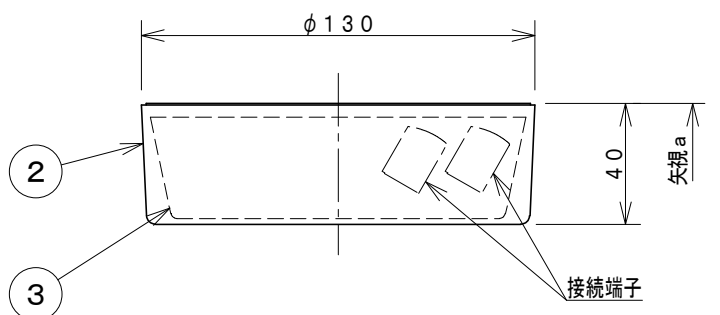

取付寸法 (矢視 a)

- ・直付・壁付両用型
- ・傾斜天井取付可能 (90° まで)
- ・グローブ取付方法は、グローブ回転式です。
- ・照射近接限度 10 cm
- ・電源 OFF 時に表示が点灯するタイプのスイッチを使用する場合、壁スイッチの使用は 4 個までとしてください。
- ・調光器は使用できません。
- ・この器具の近くでは赤外線方式のリモコンが作動しない場合がごまれにありますので、ご注意ください。
- ・光源点灯時に点灯する表示付スイッチを使うと、表示が暗くなったり点灯しないことがあります。
- ・LEDにはバラツキがあるため、同一型番でも発光色、明るさが異なる場合があります。

⚠ 安全に関するご注意

- ・この器具は非防水です。湿気が多い場所や屋外では使用できません。
- ・火災・感電の原因になります。
- ・器具を布や紙などでおおって使用しないでください。
- ・火災の原因になります。
- ・指定以外の取付けはできません。
- ・器具の落下によるけがの原因になります。

定格光束	460 lm
固有エネルギー消費効率	76.6 lm/W

JIS C 8105-5に基づく測定方法によって固有エネルギー消費効率を測定