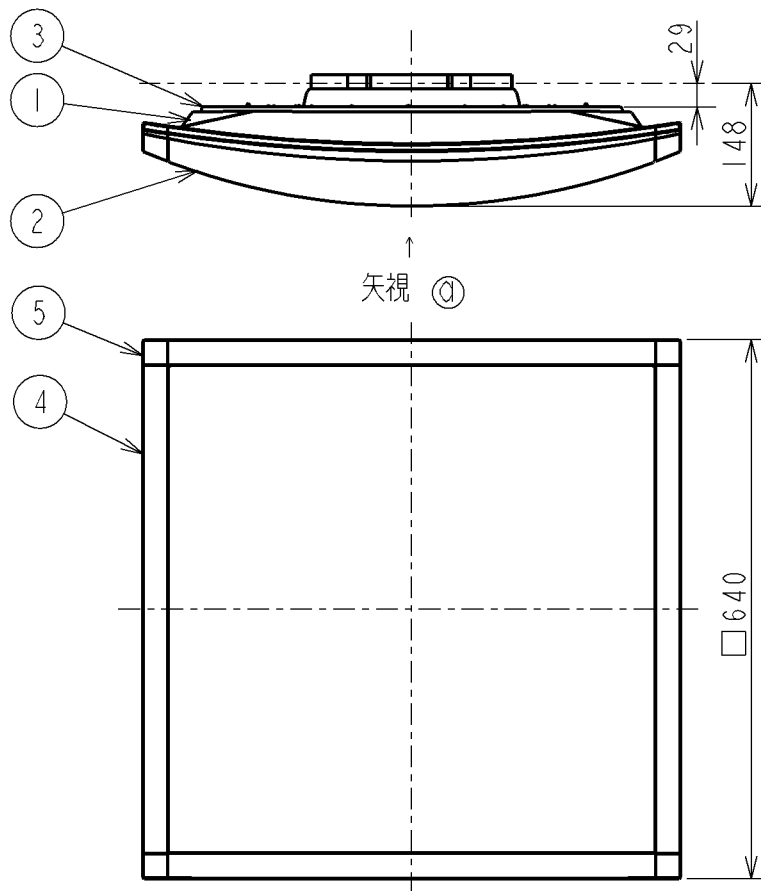

取付寸法 (矢視 ㊶)

- ・リモコンスイッチ付
- ・プルレススイッチ機能付
- ・バックアップ機能付
- ・連続調光機能付 (100%~1%)
- 保安灯連続調光機能付 (5段階)
- 連続調色機能付 (2700K~6500K)
- リモコン送信機で連続調光・調色ができます。
- ・傾斜天井取付アダプターは使用できません。
- ・らくピタII 取付
- ・器具取付前に必ず配線器具の固定強度をご確認下さい。
- 木ネジ1本での固定やガタツキのある配線器具への取付は危険ですのでお避け下さい。
- ・セードの取付方法は、枠回転式です。
- ・この器具の近くでは赤外線方式のリモコンが動作しない場合がごくまれにありますので、ご注意ください。
- ・LEDにはバラツキがあるため、同一型番でも発光色、明るさが異なる場合があります。

△安全に関するご注意

- ・この器具は非防水です。湿気が多い場所や屋外では使用できません。
- 火災・感電の原因になります。
- ・器具を布や紙などでおあって使用しないでください。
- 火災の原因になります。
- ・指定以外の取付けはできません。
- 器具の落下によるけがの原因になります。

					入力電圧 100 V	型番	AH 37442 L
					入力電流 0.73 A	品名	LEDシーリング
					消費電力 69 W	適合ランプ	LED36球モジュール×4
					力率 高力率	W × 数	16.3W X 4灯
					重量 2.9 kg	色・形	2700K~6500K
					スイッチ	□ 金	
					全灯→調光(100%~1%)	点灯方式	
					→LED保電(100%~30%)		20140124
部番	部品名	材質	数	備考			
5	飾り	プラスチック	4	ウォームシルバー塗装			
4	枠	プラスチック	4	ウエング色 墨流し塗装			
3	本体	鋼板	1	白色			
2	下面セード	アクリル	1	乳白色 αグリーン			
1	上面セード	アクリル	1	乳白色 αグリーン			