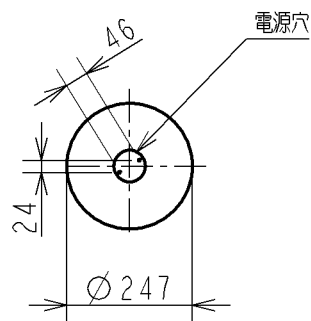

取付寸法 (矢視 ㊶)

- ・リモコンスイッチ付
- ・プルレススイッチ機能付
- ・バックアップ機能付
- ・連続調光機能付 (100%~1%)
- 保安灯連続調光機能付 (5段階)
- 連続調色機能付 (2700K~6500K)
- リモコン送信機で連続調光・調色ができます。
- ・傾斜天井取付アダプターは使用できません。
- ・らくピタII 取付
- ・器具取付前に必ず配線器具の固定強度をご確認下さい。
- 木ネジ1本での固定やガタツキのある配線器具への取付は危険ですのでお避け下さい。
- ・セードの取付方法は、枠回転式です。
- ・この器具の近くでは赤外線方式のリモコンが動作しない場合がごくまれにありますので、ご注意ください。
- ・LEDにはバラツキがあるため、同一型番でも発光色、明るさが異なる場合があります。

△安全に関するご注意

- ・この器具は非防水です。湿気が多い場所や屋外では使用できません。
- 火災・感電の原因になります。
- ・器具を布や紙などでおあって使用しないでください。
- 火災の原因になります。
- ・指定以外の取付けはできません。
- 器具の落下によるけがの原因になります。

					入力電圧 100 V	型番	AH 37442 L
					入力電流 0.73 A	品名	LEDシーリング
					消費電力 69 W	適合ランプ	LED36球モジュール×4
					力率 高力率	W × 数	16.3W X 4灯
					重量 2.9 kg	色・形	2700K~6500K
					スイッチ	□ 金	
					全灯→調光(100%~1%)	点灯方式	
					→LED保電(100%~30%)		20140124
部番	部品名	材質	数	備考			
5	飾り	プラスチック	4	ウォームシルバー塗装			
4	枠	プラスチック	4	ウエング色 墨流し塗装			
3	本体	鋼板	1	白色			
2	下面セード	アクリル	1	乳白色 αグリーン			
1	上面セード	アクリル	1	乳白色 αグリーン			