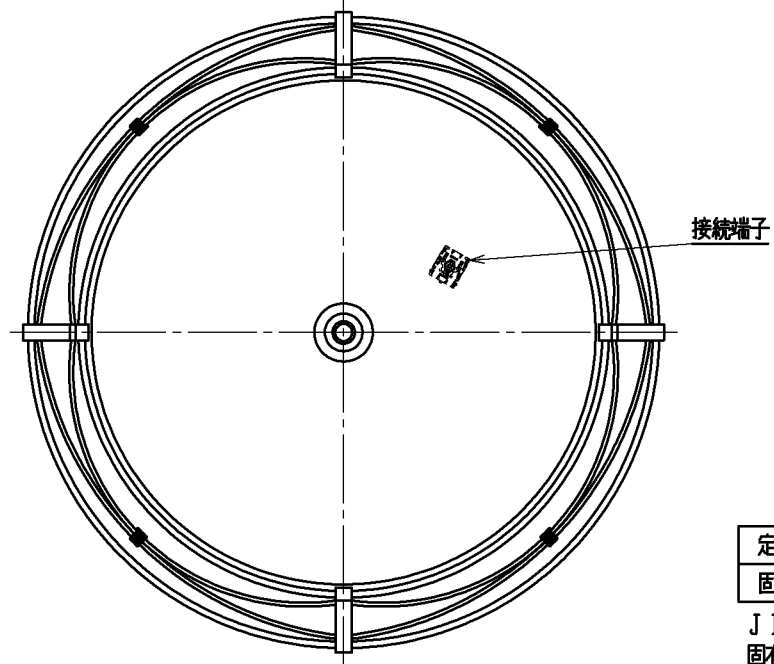

取付寸法(矢視①)

定格光束	1335 lm
固有エネルギー消費効率	107.6 lm/W

JIS C 8105-5に基づく測定方法によって固有エネルギー消費効率を測定。

- ・人感センサ付(ON-OFFタイプ)
- ・点灯照度調整機能付
- ・点灯保持時間調整機能付
- ・天井取付専用
- ・調光器は使用できません。
- ・セードの取付方法は、セードアップターンU式です。
- ・この器具の近くでは赤外線方式のリモコンが作動しない場合がごまれにありますので、ご注意ください。
- ・光源点灯時に点灯する表示付スイッチに使うと、表示が暗くなったり点灯しないことがあります。
- ・LEDにはバラツキがあるため、同一型番でも発光色、明るさが異なる場合があります。

### △安全に関するご注意

- ・この器具は非防水です。湿気が多い場所や屋外では使用できません。
- ・火災・感電の原因になります。
- ・器具を布や紙などでおおって使用しないでください。
- ・火災の原因になります。
- ・指定以外の取付けはできません。
- ・器具の落下によるけがの原因になります。

部番	部品名	材質	数	備考	仕様	型番
7						
6					入力電圧 100V	AH 43172 L
5					入力電流 0.16 A	品名 LEDシーリング
4	センサ	プラスチック	1	白色	消費電力 12.4 W	適合ランプ LED
3	飾り枠	鋼	1	サビ色塗装	力率	W x 数 6.2W x 2灯
2	セード	アクリル	1	乳白色 aグリーン シルク印刷	重量 2.0 kg	色・形 昼白色(5000K)
1	本体	鋼板	1	白色	スイッチ	口金
						点灯方式
						20160302