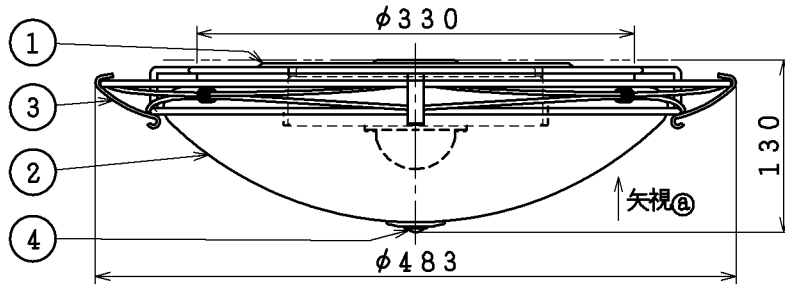

取付寸法(矢視①)

定格光束	1335 lm
固有エネルギー消費効率	107.6 lm/W

JIS C 8105-5に基づく測定方法によって固有エネルギー消費効率を測定。

- ・人感センサ付(ON-OFFタイプ)
- ・点灯照度調整機能付
- ・点灯保持時間調整機能付
- ・天井取付専用
- ・調光器は使用できません。
- ・セードの取付方法は、セードアップターンU式です。
- ・この器具の近くでは赤外線方式のリモコンが作動しない場合がごまれにありますので、ご注意ください。
- ・光源点灯時に点灯する表示付スイッチに使うと、表示が暗くなったり点灯しないことがあります。
- ・LEDにはバラツキがあるため、同一型番でも発光色、明るさが異なる場合があります。

### △安全に関するご注意

- ・この器具は非防水です。湿気が多い場所や屋外では使用できません。
- ・火災・感電の原因になります。
- ・器具を布や紙などでおおって使用しないでください。
- ・火災の原因になります。
- ・指定以外の取付けはできません。
- ・器具の落下によるけがの原因になります。

部番	部品名	材質	数	備考	仕様	型番
7						
6					入力電圧 100V	AH 43172 L
5					入力電流 0.16 A	品名 LEDシーリング
4	センサ	プラスチック	1	白色	消費電力 12.4 W	適合ランプ LED
3	飾り枠	鋼	1	サビ色塗装	力率	W x 数 6.2W x 2灯
2	セード	アクリル	1	乳白色 aグリーン シルク印刷	重量 2.0 kg	色・形 昼白色(5000K)
1	本体	鋼板	1	白色	スイッチ	口金
						点灯方式
						20160302