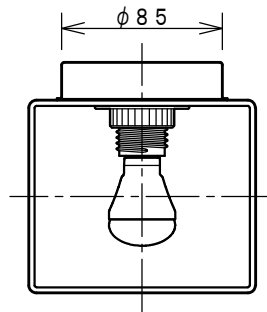

取付寸法 (矢視 a)
(縮尺 1/3)

- ・天井から10 cm以上離してください。
- ・電源OFF時に表示が点灯するタイプのスイッチを使用する場合、壁スイッチの使用は4個までとしてください。
- ・LEDにはバラツキがあるため、同一型番でも発光色、明るさが異なる場合があります。
- ・調光器は使用できません。
- ・ランプ点灯時に点灯する表示付スイッチを使うと、表示が暗くなったり点灯しないことがあります。
- ・この器具の近くでは赤外線方式のリモコンが作動しない場合がごまれにありますので、ご注意ください。
- ・上下面開放

7				皮相電力	7 VA	品名	LEDブラケット		
6				入力電圧	100 V	型番	AB 38088 L		
5				入力電流	0.07 A				
4				消費電力	4.2 W	適合ランプ	電球LEDランプ LDA4-G-E17/K40E/S/W/2		
3	ソケット	プラスチック	1	黒色 E17	力率	—	W×数	4.2 W × 1灯	
2	グローブ	ガラス	1	乳白色消し	質量	0.7 kg	色・形	電球色(2700K)・演色性(Ra84)	
1	取付金具	鋼板	1	ファインホワイト塗装	特記事項	縮尺	承認	審査	立案
部番	部品名	材質	数	備考			1/4	千田	志村
							図番	AB38088L_K_05	