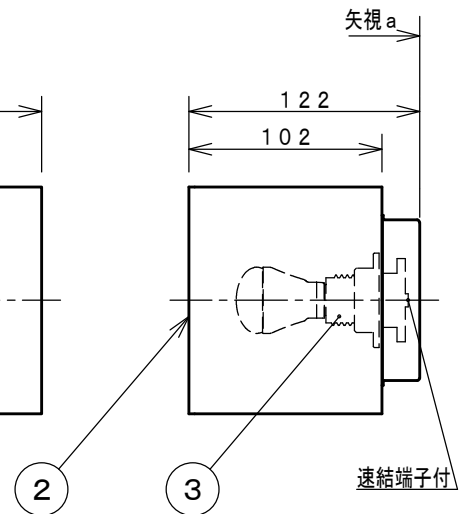

取付寸法 (矢視 a)
(縮尺 1/3)

- ・天井から10 cm以上離してください。
- ・電源OFF時に表示が点灯するタイプのスイッチを使用する場合、壁スイッチの使用は4個までとしてください。
- ・LEDにはバラツキがあるため、同一型番でも発光色、明るさが異なる場合があります。
- ・調光器は使用できません。
- ・ランプ点灯時に点灯する表示付スイッチを使うと、表示が暗くなったり点灯しないことがあります。
- ・この器具の近くでは赤外線方式のリモコンが作動しない場合がごまれにありますので、ご注意ください。
- ・上下面開放

7				皮相電力	7 VA	品名	LEDブラケット		
6				入力電圧	100 V	型番	AB 38088 L		
5				入力電流	0.07 A				
4				消費電力	4.2 W	適合ランプ	電球LEDランプ LDA4-G-E17/K40E/S/W/2		
3	ソケット	プラスチック	1	黒色 E17	力率	—	W×数	4.2 W × 1灯	
2	グローブ	ガラス	1	乳白色消し	質量	0.7 kg	色・形	電球色(2700K)・演色性(Ra84)	
1	取付金具	鋼板	1	ファインホワイト塗装	特記事項	縮尺	承認	審査	立案
部番	部品名	材質	数	備考			1/4	千田	志村
							図番	AB38088L_K_05	