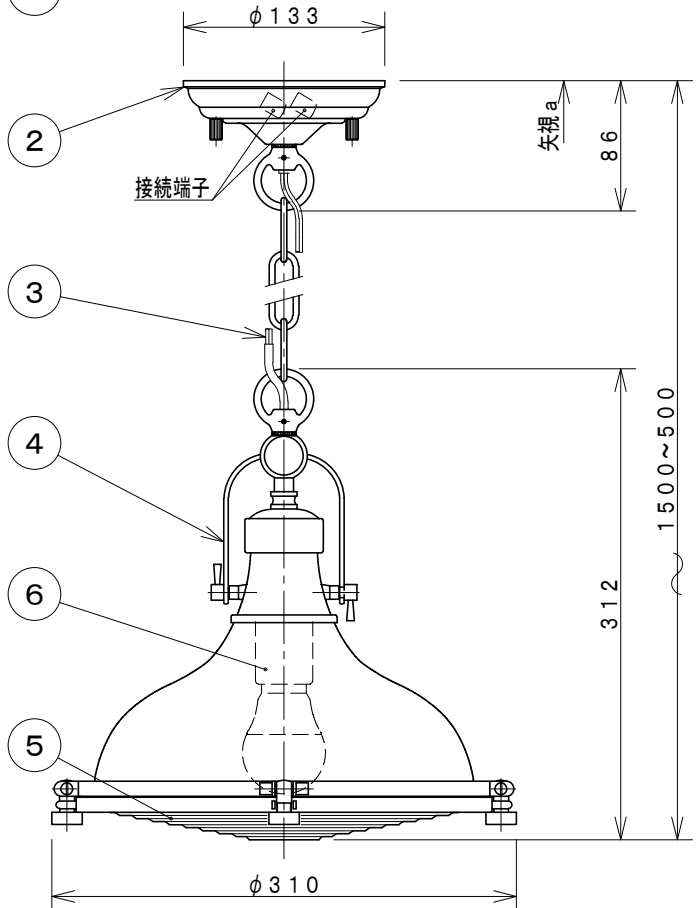

取付寸法 (矢視 a)
(縮尺 1/4)

- ・器具取付前に必ず配線器具の固定強度をご確認ください。木ネジ1本での固定やガタツキのある配線器具への取付は危険ですのでお避けください。
- ・傾斜天井ではご使用になれません。
- ・電源OFF時に表示が点灯するタイプのスイッチを使用する場合、壁スイッチの使用は4個までとしてください。
- ・LEDにはバラツキがあるため、同一型番でも発光色、明るさが異なる場合があります。
- ・白熱ランプ使用不可
- ・調光器は使用できません。
- ・ランプ点灯時に点灯する表示付スイッチを使うと、表示が暗くなったり点灯しないことがあります。
- ・この器具の近くでは赤外線方式のリモコンが作動しない場合がごくまれにありますので、ご注意ください。
- ・高さ調整可能型
- ・チェーンジョイント付

JIS C 8105-5に基づく測定方法によって固有エネルギー消費効率を測定

各種配線機器と組み合わせて使用する場合の適合性、接続台数は下記よりご確認ください。

あかり専科 Switch Navi

(配線機器適合システム)

<https://webcatalogkoizumi-lt.co.jp/bizsupport/switchnavi/>

7					皮相電力	8VA	品名	LEDペンダント		
6	ソケット	磁器	1	E26	入力電圧	100V	型番	AP 45537 L		
5	セード	ガラス	1	透明	入力電流	0.08A	適合ランプ	電球形LEDランプ LDA4-G-K/40W/2		
4	本体	鋼板	1	ホワイトブロンズメッキヘアライン	消費電力	4.4W	W×数	4.4W × 1灯		
3	コード		1	透明	力率	-	色・形	電球色(2700K)・演色性(Ra80)		
2	フランジ	鋼板	1	ホワイトブロンズメッキヘアライン	質量	2.9kg	特記事項			
1	取付金具	鋼板	1				縮尺	承認	審査	立案
部番	部品名	材質	数	備考			1/5	千田	志村	矢成
								図番 AP45537L_K_06		