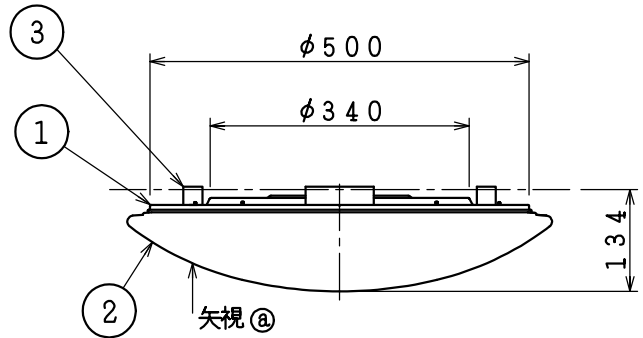

取付寸法(矢視(a))

- ・リモコンスイッチ付
- ・プルレススイッチ機能付
- ・連続調光機能付(100~約1%)
- ・バックアップ機能付(壁スイッチをOFFにし、3秒以上過ぎてからONにするとOFFにする前の状態で点灯します。)
- ・保安灯段調光機能付
- ・リモコン送信機で連続調光ができます。
- ・壁スイッチ:全灯→調光(100%~約1%)→保安灯(100%~約30%)→消灯
- ・直付け専用
- ・傾斜天井取付アダプタ対応型(AE49781E別売)
- ・器具取付前に必ず配線器具の固定強度をご確認ください。木ネジ1本での固定やガタツキのある配線器具への取付は危険ですのでお避けください。
- ・らくピタ取付(アダプタ)
- ・セードの取付方法は、セード回転式です。
- ・調光器は使用できません。
- ・この器具の近くでは赤外線方式のリモコンが作動しない場合がごくまれにありますので、ご注意ください。
- ・電源OFF時に表示が点灯するタイプのスイッチを使用する場合、壁スイッチの使用は4個までとしてください。壁スイッチを5個以上使用される場合は、表示が点灯するタイプ以外のスイッチを使用してください。
- ・電源ON時に点灯する表示付スイッチを使うと、表示が暗くなったり点灯しないことがあります。
- ・LEDにはバラツキがあるため、同一型番でも発光色、明るさが異なる場合があります。