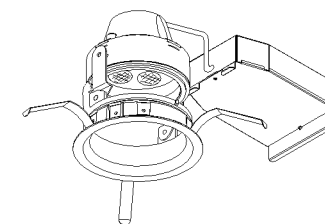

・やわらかい天井に取付ける場合は補強材を入れてください。  
器具の落下によるけがの原因になります。

### ⚠ 安全に関するご注意

- ・この器具は非防水です。湿気が多い場所や屋外では使用できません。
- ・指定以外の取付はできません。  
器具の落下によるけがの原因になります。
- ・断熱材、防音材をかぶせた状態で使用しないでください。  
火災の原因になります。
- ・住宅の断熱施工天井には使用できません。
- ・ドアや家具、ダンボールなどの可燃物を近づけて使用しないでください。  
火災の原因となります。