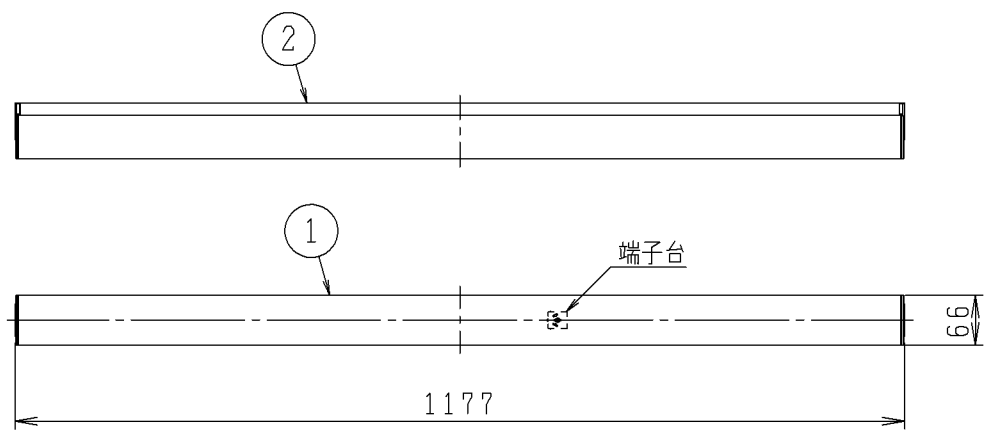

取付寸法 (矢視 ㊸)

- ・調光器は使用できません。
- ・直付・壁付両用型
- ・傾斜天井取付可能 (最大90°まで)
- ・傾斜天井・壁付は横方向のみ取付けることができます。
- ・この器具の近くでは赤外線方式のリモコンが作動しない場合がごくまれにありますので、ご注意ください。
- ・エンドキャップ着脱スペースとして、器具側面から10cm以上必要です。
- ・光源点灯時に点灯する表示付スイッチを使うと、表示が暗くなったり点灯しないことがあります。
- ・LEDにはバラツキがあるため、同一型番でも発光色、明るさが異なる場合があります。

JIS C 8105-5に基づく測定方法によって固有エネルギー消費効率を測定。

				VA	26VA	品名	LEDシーリング	
				入力電圧	100V	型番		
				入力電流	0.26A	図番	AH 45466 L	
4	側板	プラスチック	2	白色	消費電力	24.8W	適合ランプ	LED
3	エンドキャップ	プラスチック	2	乳白	力率	高力率	W×数	24.8W×1灯
2	本体	アルミ	1	白色塗装	質量	2.1kg	色・形	電球色(2700K)・演色性(Ra 82)
1	セード	アクリル樹脂	1	乳白	特記事項		承認	佐久間
部番	部品名	材質	数	備考			審査	野口
							立案	志村
							20190920	