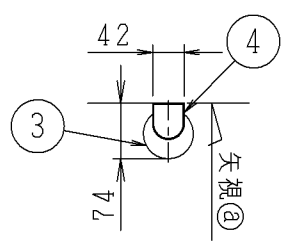

取付寸法 (矢視 ㊸)

- ・調光器は使用できません。
- ・直付・壁付両用型
- ・傾斜天井取付可能 (最大90°まで)
- ・傾斜天井・壁付は横方向のみ取付けることができます。
- ・この器具の近くでは赤外線方式のリモコンが作動しない場合がごくまれにありますので、ご注意ください。
- ・エンドキャップ着脱スペースとして、器具側面から10cm以上必要です。
- ・光源点灯時に点灯する表示付スイッチを使うと、表示が暗くなったり点灯しないことがあります。
- ・LEDにはバラツキがあるため、同一型番でも発光色、明るさが異なる場合があります。

JIS C 8105-5に基づく測定方法によって固有エネルギー消費効率を測定。

				VA	26VA	品名	LEDシーリング	
				入力電圧	100V	型番		
				入力電流	0.26A	図番	AH 45466 L	
4	側板	プラスチック	2	白色	消費電力	24.8W	適合ランプ	LED
3	エンドキャップ	プラスチック	2	乳白	力率	高力率	W×数	24.8W×1灯
2	本体	アルミ	1	白色塗装	質量	2.1kg	色・形	電球色(2700K)・演色性(Ra 82)
1	セード	アクリル樹脂	1	乳白	特記事項		承認	佐久間
部番	部品名	材質	数	備考			審査	野口
							立案	志村
							20190920	