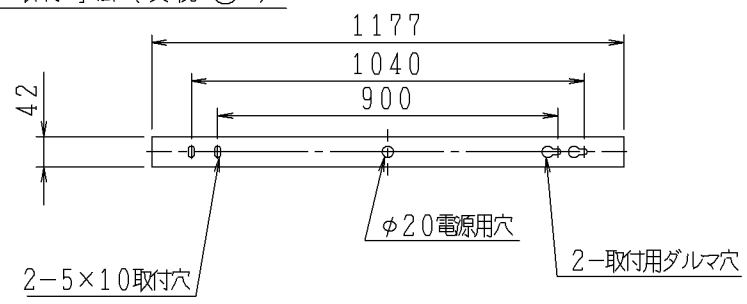

取付寸法 (矢視 ㊸)

- ・調光器は使用できません。
- ・直付・壁付両用型
- ・傾斜天井取付可能 (最大90°まで)
- ・傾斜天井・壁付は横方向のみ取付けることができます。
- ・この器具の近くでは赤外線方式のリモコンが作動しない場合がごくまれにありますので、ご注意ください。
- ・エンドキャップ着脱スペースとして、器具側面から10cm以上必要です。
- ・光源点灯時に点灯する表示付スイッチを使うと、表示が暗くなったり点灯しないことがあります。
- ・LEDにはバラツキがあるため、同一型番でも発光色、明るさが異なる場合があります。

JIS C 8105-5に基づく測定方法によって固有エネルギー消費効率を測定。

				VA	26VA	品名	LEDシーリング	
				入力電圧	100V	型番		
				入力電流	0.26A	図番	AH 45466 L	
4	側板	プラスチック	2	白色	消費電力	24.8W	適合ランプ	LED
3	エンドキャップ	プラスチック	2	乳白	力率	高力率	W×数	24.8W×1灯
2	本体	アルミ	1	白色塗装	質量	2.1kg	色・形	電球色(2700K)・演色性(Ra 82)
1	セード	アクリル樹脂	1	乳白	特記事項		承認	佐久間
部番	部品名	材質	数	備考			審査	野口
							立案	志村
							20190920	