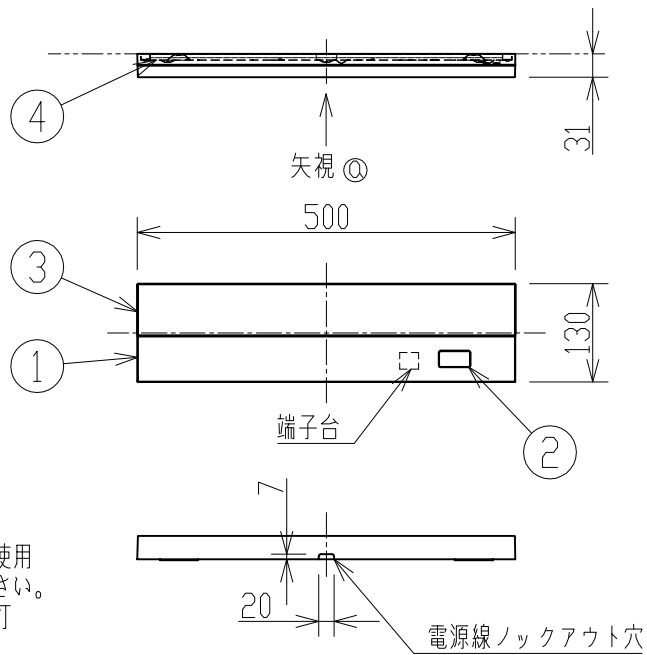

取付寸法(矢視a)  
(縮尺1/10)

(壁へ近接して取付する場合)

- ・天井面・棚下取付専用
- ・近接センサ付
- ・調光器は使用できません。
- ・電源OFF時に表示が点灯するタイプのスイッチを使用する場合、壁スイッチの使用は5個までとしてください。壁スイッチを6個以上使用される場合は、表示が点灯するタイプ以外のスイッチを使用してください。
- ・この器具の近くでは赤外線方式のリモコンが動作しない場合がごくまれにありますので、ご注意ください。
- ・LEDにはバラツキがあるため、同一型番でも発光色、明るさが異なる場合があります。
- ・壁スイッチ：全灯→消灯

<https://webcatalog.koizumi-lt.co.jp/bizsupport/switchnavi/>

定格光束	810 lm
固有エネルギー消費効率	86.1lm/W

JIS C 8105-5に基づく測定方法によって固有エネルギー消費効率を測定。

7				皮相電力	16VA	品名	LED流し元灯	
6				入力電圧	100 V	型番	AB 54705	
5				入力電流	0.16 A			
4	本体	鋼板	1	消費電力	9.4 W	適合ランプLED		
3	セード	アクリル	1	力率	-	W×数	9.4W×1灯	
2	近接センサ	プラスチック	1	質量	0.9 kg	色・形 昼白色(5000K)・演色性(Ra94)		
1	カバー	プラスチック	1	特記事項		縮尺	承認 審査 立案	
部番	部品名	材質	数	備考			1/10	箱崎 志村 大川
							図番	AB54705_K_03