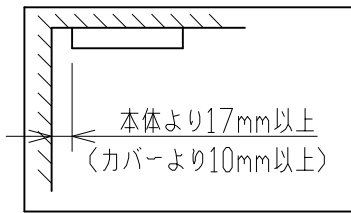

取付寸法(矢視a)  
(縮尺1/10)

(壁へ近接して取付する場合)

- ・天井面・棚下取付専用
- ・近接センサ付
- ・調光器は使用できません。
- ・電源OFF時に表示が点灯するタイプのスイッチを使用する場合、壁スイッチの使用は5個までとしてください。壁スイッチを6個以上使用される場合は、表示が点灯するタイプ以外のスイッチを使用してください。
- ・この器具の近くでは赤外線方式のリモコンが動作しない場合がごくまれにありますので、ご注意ください。
- ・LEDにはバラツキがあるため、同一型番でも発光色、明るさが異なる場合があります。
- ・壁スイッチ：全灯→消灯

<https://webcatalog.koizumi-lt.co.jp/bizsupport/switchnavi/>

定格光束	810 lm
固有エネルギー消費効率	86.1lm/W

JIS C 8105-5に基づく測定方法によって固有エネルギー消費効率を測定。

7				皮相電力	16VA	品名	LED流し元灯	
6				入力電圧	100 V	型番	AB 54705	
5				入力電流	0.16 A			
4	本体	鋼板	1	消費電力	9.4 W	適合ランプLED		
3	セード	アクリル	1	力率	-	W×数	9.4W×1灯	
2	近接センサ	プラスチック	1	質量	0.9 kg	色・形 昼白色(5000K)・演色性(Ra94)		
1	カバー	プラスチック	1	特記事項		縮尺	承認 審査 立案	
部番	部品名	材質	数	備考			1/10	箱崎 志村 大川
							図番	AB54705_K_03