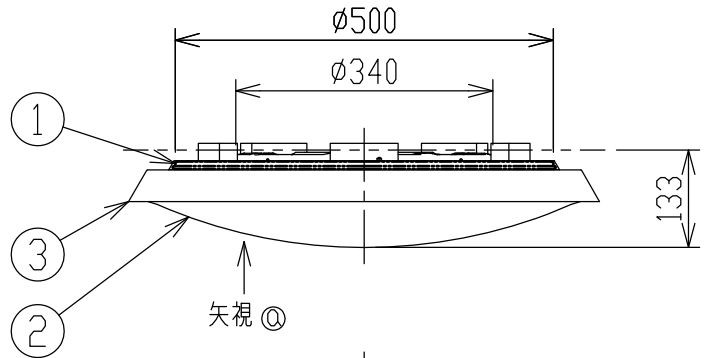

グリーン購入法適合

取付寸法(矢視①)

- ・リモコンスイッチ付
- ・プルレススイッチ機能付
- ・連続調光機能付(100~1%)
- ・連続調色機能付(2700K~6500K)
- ・バックアップ機能付
- ・保安球段調光機能付
- ・リモコン送信機で連続調光・調色ができます。
- ・傾斜天井取付アダプタ対応型(AE49781E別売)
- ・器具取付前に必ず配線器具の固定強度をご確認ください。
木ネジ1本での固定やガタツキのある配線器具への取付は危険ですのでお避けください。
- ・らくピタ取付
- ・セード取付方法は、セード回転式です。
- ・調光器は使用できません。
- ・電源OFF時に表示が点灯するタイプのスイッチを使用する場合、壁スイッチの使用は4個までとしてください。
壁スイッチを5個以上使用される場合は、表示が点灯するタイプ以外のスイッチを使用してください。
- ・この器具の近くでは赤外線方式のリモコンが作動しない場合がございます。
- ・ランプ点灯時に点灯する表示付スイッチを使うと、表示が暗くなったり点灯しないことがあります。
- ・LEDにはバラツキがあるため、同一型番でも発光色、明るさが異なる場合があります。
- ・虫などの入りにくい構造