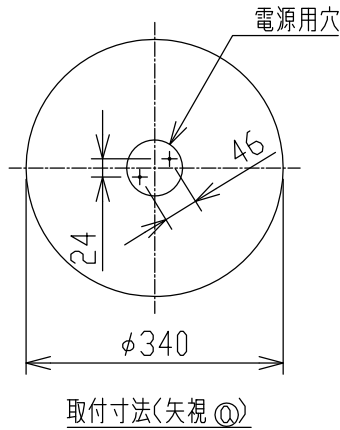

グリーン購入法適合

取付寸法(矢視①)

- ・リモコンスイッチ付
- ・プルレススイッチ機能付
- ・連続調光機能付(100~1%)
- ・連続調色機能付(2700K~6500K)
- ・バックアップ機能付
- ・保安球段調光機能付
- ・リモコン送信機で連続調光・調色ができます。
- ・傾斜天井取付アダプタ対応型(AE49781E別売)
- ・器具取付前に必ず配線器具の固定強度をご確認ください。
木ネジ1本での固定やガタツキのある配線器具への取付は危険ですのでお避けください。
- ・らくピタ取付
- ・セード取付方法は、セード回転式です。
- ・調光器は使用できません。
- ・電源OFF時に表示が点灯するタイプのスイッチを使用する場合、壁スイッチの使用は4個までとしてください。
壁スイッチを5個以上使用される場合は、表示が点灯するタイプ以外のスイッチを使用してください。
- ・この器具の近くでは赤外線方式のリモコンが作動しない場合がございます。
- ・ランプ点灯時に点灯する表示付スイッチを使うと、表示が暗くなったり点灯しないことがあります。
- ・LEDにはバラツキがあるため、同一型番でも発光色、明るさが異なる場合があります。
- ・虫などの入りにくい構造