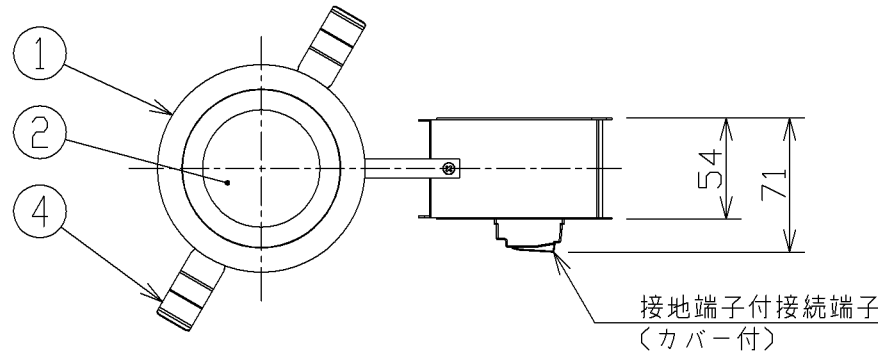

7						型番	AD 35374 L
6					入力電圧	100 V	品名 LED高気密断熱施工形ダウンライト
5	電源BOX	銅板	1		入力電流	0.11 A	
4	取付パネ	ステンレス鋼板	2		消費電力	6.5 W	適合ランプ LED12球モジュール
3	放熱フィン	アルミダイカスト	1		力率		W × 数 6.5W×1灯
2	パネル	アクリル	1	乳白色 消し	重量	0.6 kg	色・形 電球色(2700K)
1	枠	アルミダイカスト	1	ブライトシルバー色 塗装	スイッチ		口金
部番	部品名	材質	数	備考			点灯方式
							20130701