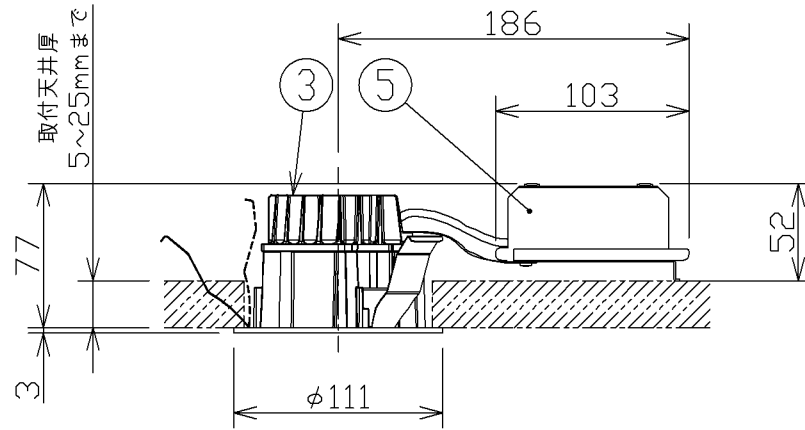

- ・防雨・防湿型
- ・断熱施工型
- ・調光器は使用できません。
- ・照射近接限度0.1m
- ・送り負荷は6Aまでです。
- ・照明器具以外の負荷は接続しないでください。
- ・塩害地区又は、腐食性ガスの発生する所でご使用になる場合、別途ご相談ください。
- ・D種(第三種)接地工事を行ってください。
- ・傾斜天井に取付可能(55°まで)
- ・器具接地面は凸凹のない様前処理を施して取り付けてください。
- ・LEDにはバラツキがあるため、同一型番でも発光色、明るさが異なる場合があります。ご了承ください。
- ・ランプ点灯時に点灯する表示付スイッチに使うと、表示が暗くなったり点灯しないことがあります。

7						型番	AD 35374 L
6					入力電圧	100 V	品名 LED高気密断熱施工形ダウンライト
5	電源BOX	銅板	1		入力電流	0.11 A	
4	取付パネ	ステンレス鋼板	2		消費電力	6.5 W	適合ランプ LED12球モジュール
3	放熱フィン	アルミダイカスト	1		力率		W × 数 6.5W×1灯
2	パネル	アクリル	1	乳白色 消し	重量	0.6 kg	色・形 電球色(2700K)
1	枠	アルミダイカスト	1	ブライトシルバー色 塗装	スイッチ		口金
部番	部品名	材質	数	備考			点灯方式
							20130701