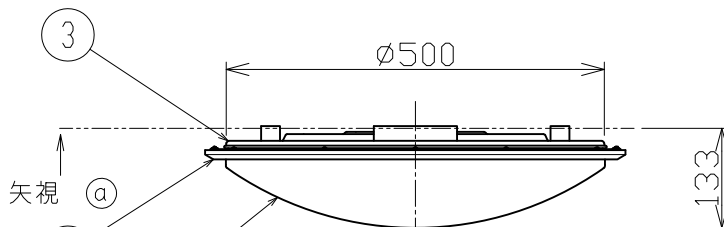

取付寸法 (矢視 ①)

矢視 ①

③

①

②

- ・リモコンスイッチ付
- ・ブルーススイッチ機能付
- ・連続調光機能付(100%~約1%)
- ・バックアップ機能付
- ・保安灯段調光機能付
- ・リモコン送信機で連続調光ができます。
- ・直付け専用
- ・竿縁天井取付アダプタ対応型(AE44068E別売)
- ・器具取付前に必ず配線器具の固定強度をご確認ください。
木ネジ1本での固定やカタツキのある配線器具への取付は危険ですでお避けください。
- ・らくピタ取付
- ・セードの取付方法は、枠回転式です。
- ・この器具の近くでは赤外線方式のリモコンが動作しない場合がごくまれにありますので、ご注意ください。
- ・器具を送り配線する場合は、送り負荷容量かつコントローラ(調光器等)の最大負荷容量以下でご使用ください。
- ・電源OFF時に表示が点灯するタイプのスイッチを使用する場合、壁スイッチの使用は4個までとしてください。
- ・電源ON時に点灯する表示付スイッチを使うと、表示が暗くなったり点灯しないことがあります。
- ・LEDにはバラツキがあるため、同一型番でも発光色、明るさが異なる場合があります。

定格光束	3470 lm
固有エネルギー消費効率	98.8 lm/W

JIS C 8105-5に基づく測定方法によって固有エネルギー消費効率を測定

△安全に関するご注意

- ・この器具は非防水です。湿気の多い場所や屋外では使用できません。
火災・感電の原因になります。
- ・器具を布や紙などでおおって使用しないでください。
火災の原因になります。
- ・指定以外の取付けはできません。
器具の落下によるけがの原因になります。