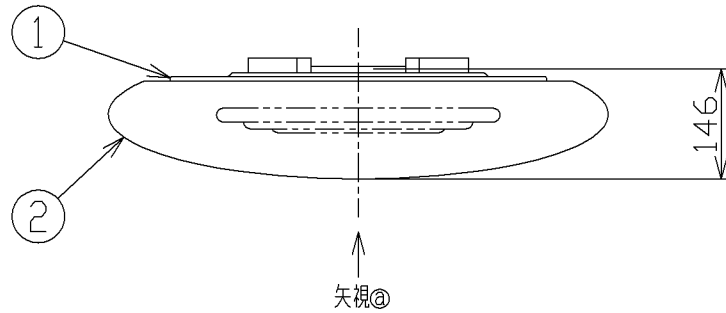

取付寸法 (矢視②)

矢視②

- ・プルレススイッチ機能付
- ・リモコン切替可能型
(用途に応じて別売リモコンをお求めください)
AEE690127:防犯用液晶タイマー
AEE690128:OFFタイマー
- ・傾斜天井取付アダプタ対応型(AEE690130別売)
- ・らくピタV取付
- ・器具取付前に必ず配線器具の固定強度をご確認ください。
木ネジ1本での固定やガタツキのある配線器具への取付は危険ですのでお避けください。
- ・セードの取付方法は、セード回転式です。
- ・調光器は使用できません。
- ・この器具の近くでは赤外線方式のリモコンが作動しない場合がございますので、ご注意ください。
- ・虫などの入りにくい構造です。

蛍光灯ランプ FHC 34W EN-PDL (3波長形昼白色) × 1灯 GZ10q
 蛍光灯ランプ FHC 27W EN-PDL (3波長形昼白色) × 1灯 GZ10q
 蛍光灯ランプ FHC 20W EN-PDL (3波長形昼白色) × 1灯 GZ10q

△安全に関するご注意

- ・指定のランプ以外は使用しないでください。
火災の原因になります。
- ・この器具は非防水です。湿気が多い場所や屋外では使用できません。
火災・感電の原因になります。
- ・器具やランプを布や紙などでおおって使用しないでください。
火災の原因になります。
- ・指定以外の取付けはできません。
器具の落下によるけがの原因になります。