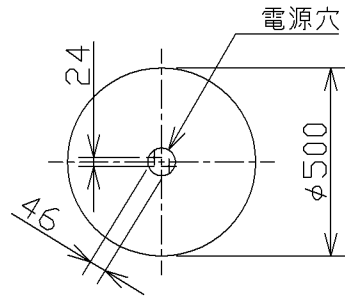

取付寸法 (矢視②)

矢視②

- ・プルレススイッチ機能付
- ・リモコン切替可能型
(用途に応じて別売リモコンをお求めください)
AEE690127:防犯用液晶タイマー
AEE690128:OFFタイマー
- ・傾斜天井取付アダプタ対応型(AEE690130別売)
- ・らくピタV取付
- ・器具取付前に必ず配線器具の固定強度をご確認ください。
木ネジ1本での固定やガタツキのある配線器具への取付は危険ですのでお避けください。
- ・セードの取付方法は、セード回転式です。
- ・調光器は使用できません。
- ・この器具の近くでは赤外線方式のリモコンが作動しない場合がございますので、ご注意ください。
- ・虫などの入りにくい構造です。

7						型番	AHN 636 465
6					入力電圧	100 V	
5					入力電流	0.87 A	品名 蛍光灯シーリングライト
4					消費電力	86 W	適合ランプ 欄外参照
3					力率	高力率	W × 数 高出力点灯48W+38W+28W
2	セード	アクリル	1	乳白色 シルク印刷	重量	2.7 kg	色・形 欄外参照
1	本体	鋼板	1	白色	スイッチ		□ 金 欄外参照
部番	部品名	材質	数	備考	全灯→全灯段階調光 →豆球→消灯		点灯方式 電子安定器(インバータ)
							20100416