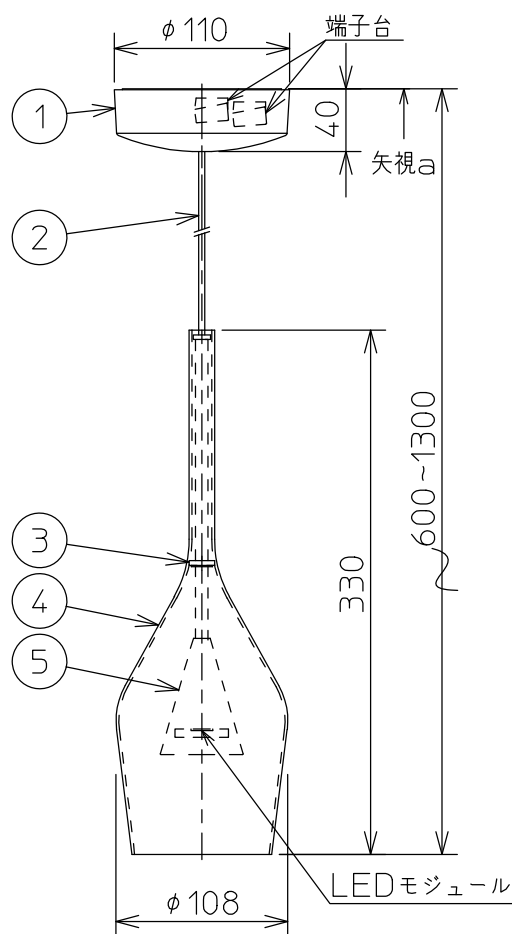

取付寸法 矢視a

- ・傾斜天井取付可能(最大55°まで)
- ・LEDにはバラツキがあるため、同一型番でも発光色、明るさが異なる場合があります。
- ・調光器は使用できません。
- ・電源OFF時に表示が点灯するタイプのスイッチを使用する場合、壁スイッチの使用は4個までとしてください。壁スイッチを5個以上使用される場合は、表示が点灯するタイプ以外のスイッチを使用してください。
- ・LED点灯時に点灯する表示付スイッチに使うと、表示が暗くなったり点灯しないことがあります。
- ・この器具の近くでは赤外線方式のリモコンが作動しない場合がごくまれにありますので、ご注意ください。
- ・高さ調節可能型

⚠ 安全に関するご注意

- ・この器具は非防水です。湿気が多い場所や屋外では使用できません。火災・感電の原因になります。
- ・器具を布や紙などでおおって使用しないでください。火災の原因になります。
- ・指定以外の取付けはできません。器具の落下によるけがの原因になります。

定格光束	260 lm
固有エネルギー消費効率	42.6 lm/W

JIS C 8105-5に基づく測定方法によって固有エネルギー消費効率を測定。