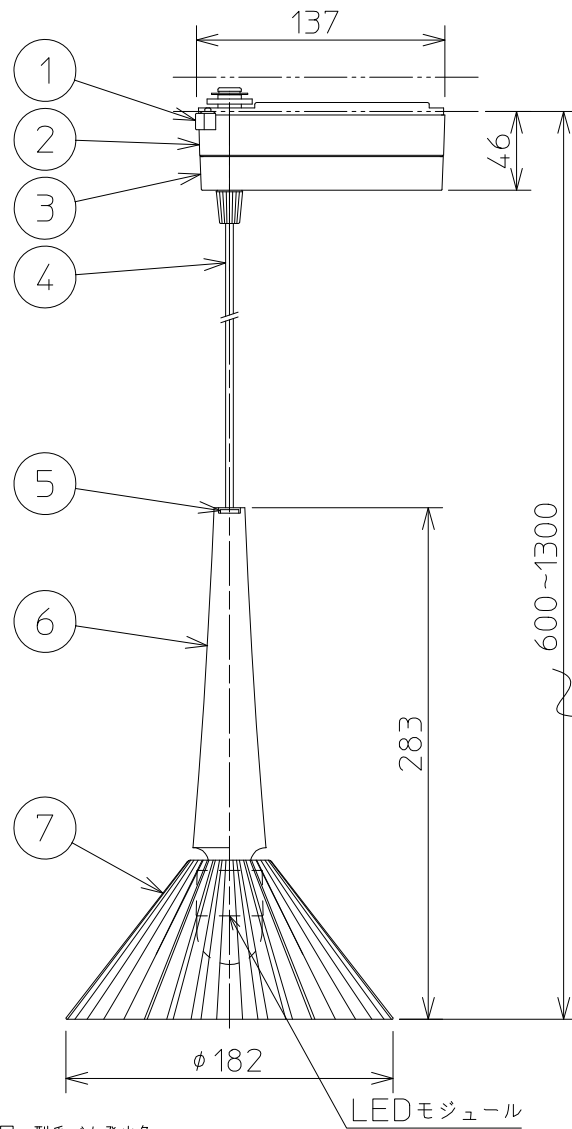

グリーン購入法適合

- ・傾斜天井では使用出来ません。
- ・LEDにはバラツキがあるため、同一型番でも発光色、明るさが異なる場合があります。
- ・調光器は使用できません。
- ・電源OFF時に表示が点灯するタイプのスイッチを使用する場合、壁スイッチの使用は5個までとさせていただきます。
- ・壁スイッチを6個以上使用される場合は、表示が点灯するタイプ以外のスイッチを使用してください。
- ・LED点灯時に点灯する表示付スイッチに使うと、表示が暗くなったり点灯しないことがあります。
- ・この器具の近くでは赤外線方式のリモコンが作動しない場合がごくまれにありますので、ご注意ください。
- ・高さ調節可能型

⚠ 安全に関するご注意

- ・この器具は非防水です。湿気の多い場所や屋外では使用できません。火災・感電の原因になります。
- ・器具を布や紙などでおおって使用しないでください。火災の原因になります。
- ・指定以外の取付けはできません。器具の落下によるけがの原因になります。

定格光束	400 lm
固有エネルギー消費効率	114.2 lm/W

JIS C 8105-5に基づく測定方法によって固有エネルギー消費効率を測定。

各種配線機器と組み合わせて使用する場合の適合性、接続台数は下記よりご確認ください。

あかり専科 Switch Navi
(配線機器適合システム)

<https://webcatalog.koizumi-lt.co.jp/bizsupport/switchnavi/>

7	セード	磁器	1	ホワイト	皮相電力	5 VA	品名	LEDペンダント	
6	飾	タモ	1		入力電圧	100 V	型番	AP 55511	
5	パッキン	ゴム	1	黒色	入力電流	0.05 A	適合ランプ	LED	
4	コード		1	黒色(φ4.35)	消費電力	3.5 W	W×数	3.5W×1灯	
3	カバー	アルミダイカスト	1	ブラック塗装	力率	-	色・形	温白色(3500K)・演色性(Ra93)	
2	フランジ	アルミダイカスト	1	ブラック塗装	質量	0.7 kg	特記事項		
1	プラグ	ポリカーボネート	1	黒色			縮尺	承認 審査 立案 千田 志村 矢成	
部番	部品名	材質	数	備考			1/4	☒ 番 AP55511_K_01	

単位：mm 第三角法(JIS A4)

コイズミ照明株式会社