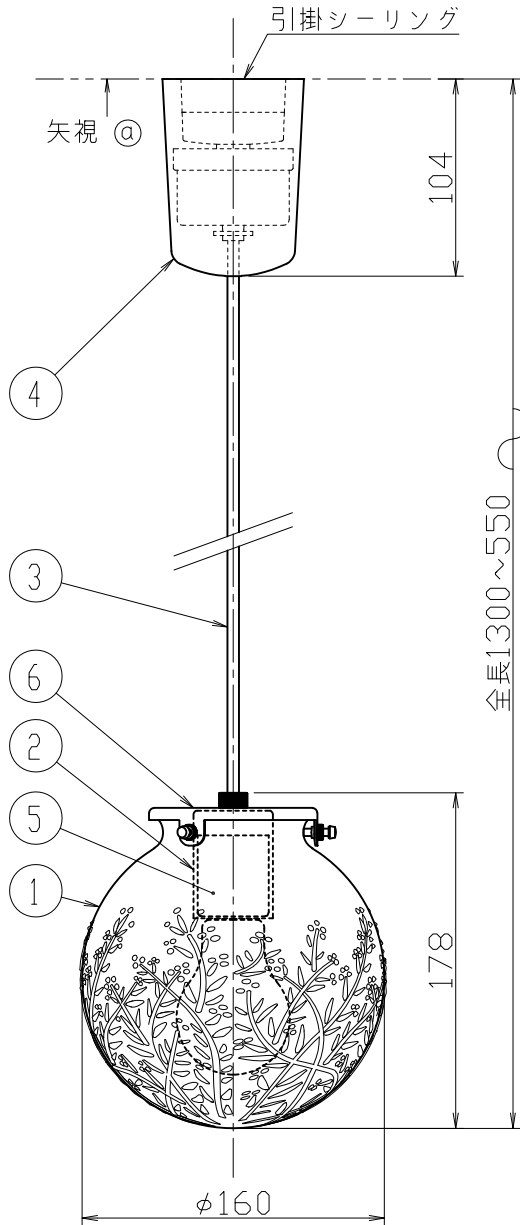

取付寸法（矢視 ㉔）

- ・白熱ランプ使用不可
- ・調光器は使用できません。
- ・電源OFF時に表示が点灯するタイプのスイッチを使用する場合、壁スイッチの使用は5個までとしてください。壁スイッチを6個以上使用される場合は、表示が点灯するタイプ以外のスイッチを使用してください。
- ・この器具の近くでは赤外線方式のリモコンが作動しない場合がごくまれにありますので、ご注意ください。
- ・器具取付前に必ず配線器具の固定強度をご確認ください。木ネジ1本での固定やガタツキのある配線器具への取付は危険ですのでお避けください。
- ・ランプ点灯時に点灯する表示付スイッチに使うと、表示が暗くなったり点灯しないことがあります。
- ・LEDにはバラツキがあるため、同一型番でも発光色、明るさが異なる場合があります。
- ・高さ調節可能型

あかり専科 Switch Navi  
(配線機器適合システム)

<https://webcatalog.koizumi-lt.co.jp/bizsupport/switchnavi/>

定格光束	295 lm
固有エネルギー消費効率	140.4 lm/W

JIS C 8105-5に基づく測定方法によって固有エネルギー消費効率を測定

部番	部品名	材質	数	備考	皮相電力	4 VA	品名	LEDペンダント	
7					入力電圧	100 V	型番	AP 54899	
6	グローブホルダー	銅板	1	しんちゅう古美色メッキヘアライン	入力電流	0.04 A	図番		
5	ソケット	磁器	1		消費電力	2.1 W	適合ランプ	電球形LEDランプ LDA2-G-FCK(E26)	
4	フランジカバー	プラスチック	1	黒色	力率	-	W×数	2.1W×1灯	
3	コード		1	黒色	質量	1.2 kg	色・形	電球色(2700K)・演色性(Ra80)	
2	ソケットカバー	銅	1	しんちゅう古美色メッキヘアライン	特記事項		承認	審査	立案
1	グローブ	ガラス	1	透明			千田	志村	志村
							20230408		